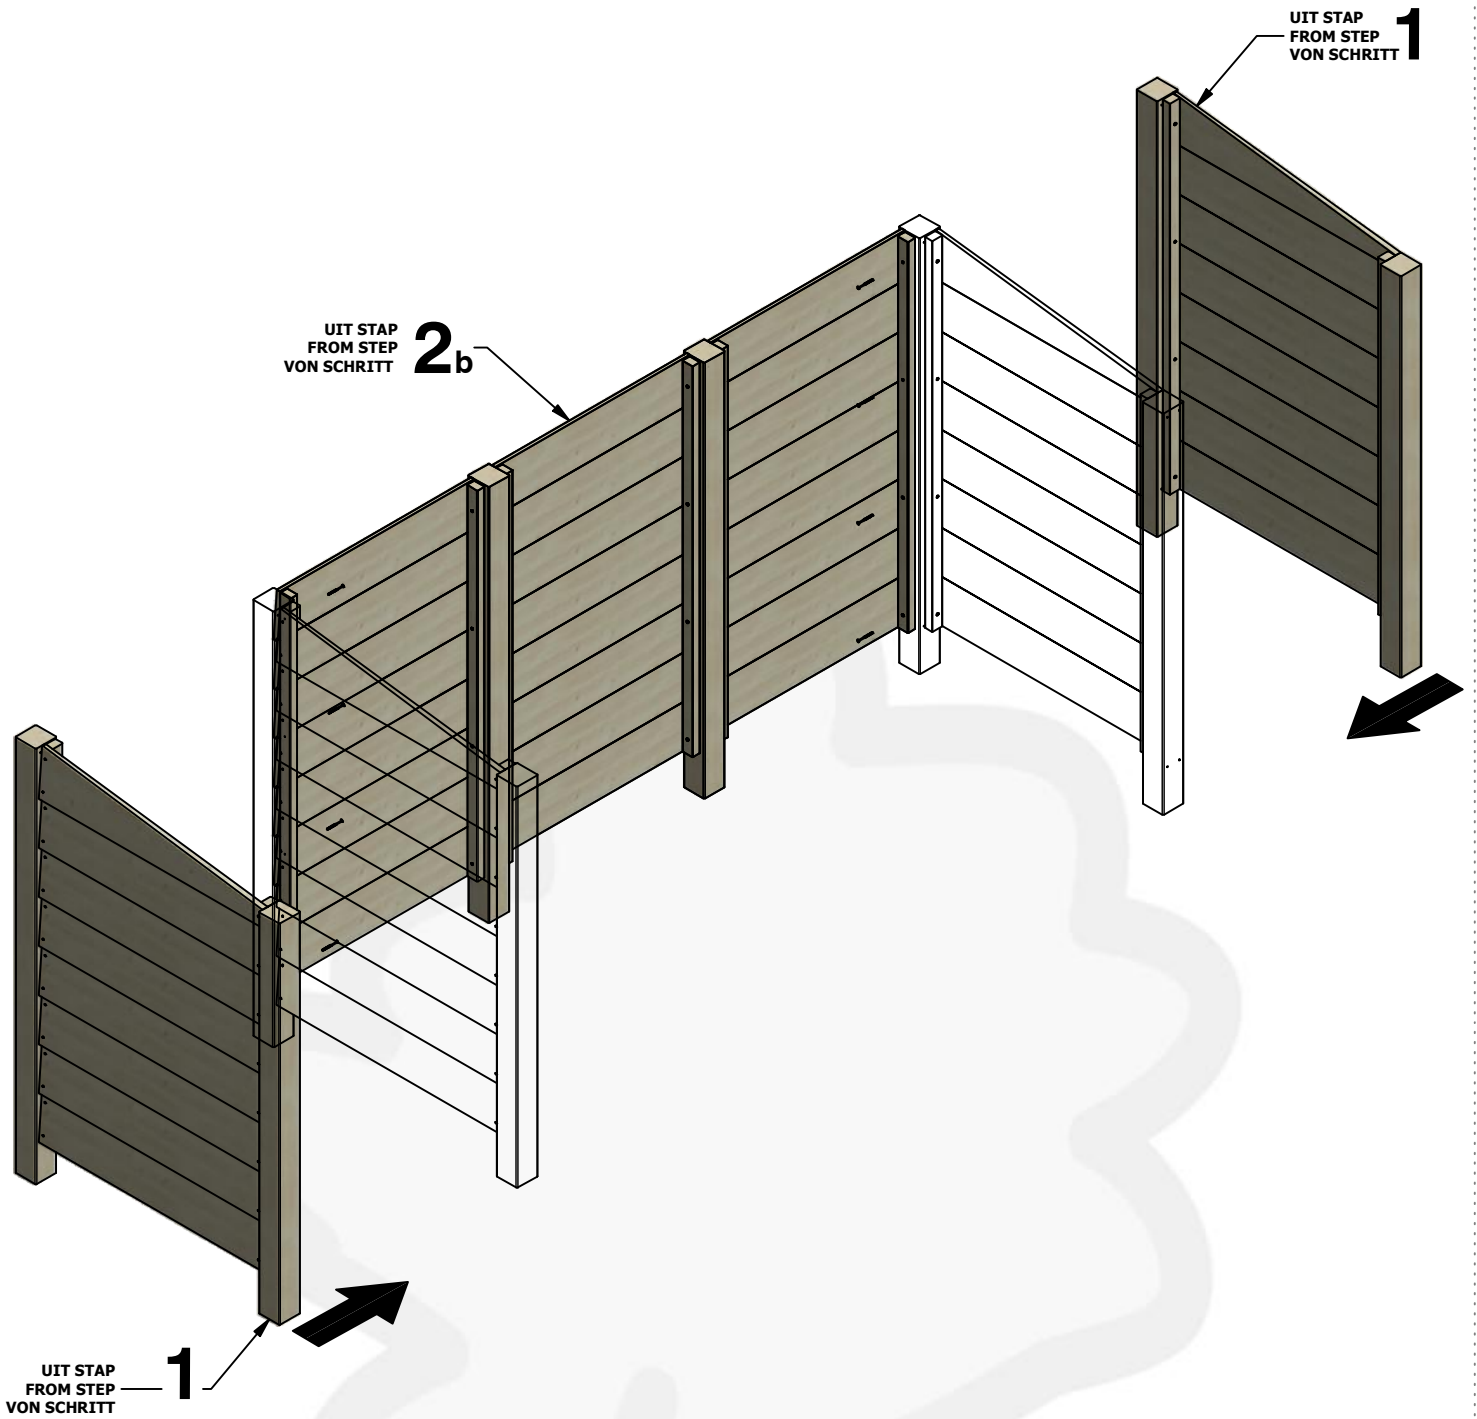

Containerkast Tripel

Container cabinet Tripel / Containerschrank Tripel

Art.nr. 1022385
Versienr. 200914

Overzicht onderdelen

Overview parts
Übersicht der Teile

1

16x  D - 3,5x50

2_a

2_b

3

8x  D - 3,5x50

4

5

24x  D - 3,5x50

6

42x 

18x  D - 3,5x50

7

21x  C - 3,5x35

8

36x  C - 3,5x35

9

3x

10

12x A - 2,5x16

3x

16

3x

17

A - 2,5x16

Met de hand dicht doen, deksel niet laten vallen

Close by hand, don't drop the lid
Von Hand schließen, Deckel nicht fallen lassen