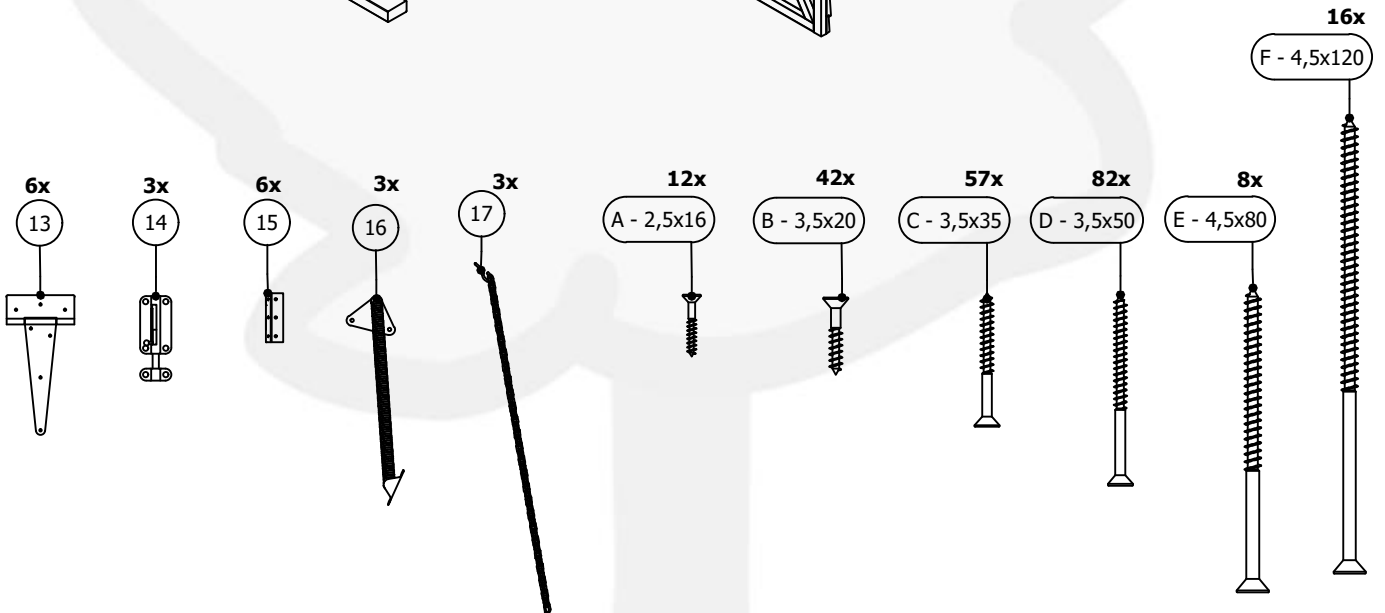

Containerkast Tripel

Container cabinet Tripel / Containerschrank Tripel

Art.nr. 1022385
Versienr. 200914

Overzicht onderdelen

Overview parts
Übersicht der Teile

1

16x  D - 3,5x50

2_a

2_b

3

8x  D - 3,5x50

4

5

24x  D - 3,5x50

6

42x 

18x  D - 3,5x50

7

21x  C - 3,5x35

8

36x  C - 3,5x35

9

3x

10

12x A - 2,5x16

3x

16

3x

17

A - 2,5x16

Met de hand dicht doen, deksel niet laten vallen

Close by hand, don't drop the lid
Von Hand schließen, Deckel nicht fallen lassen