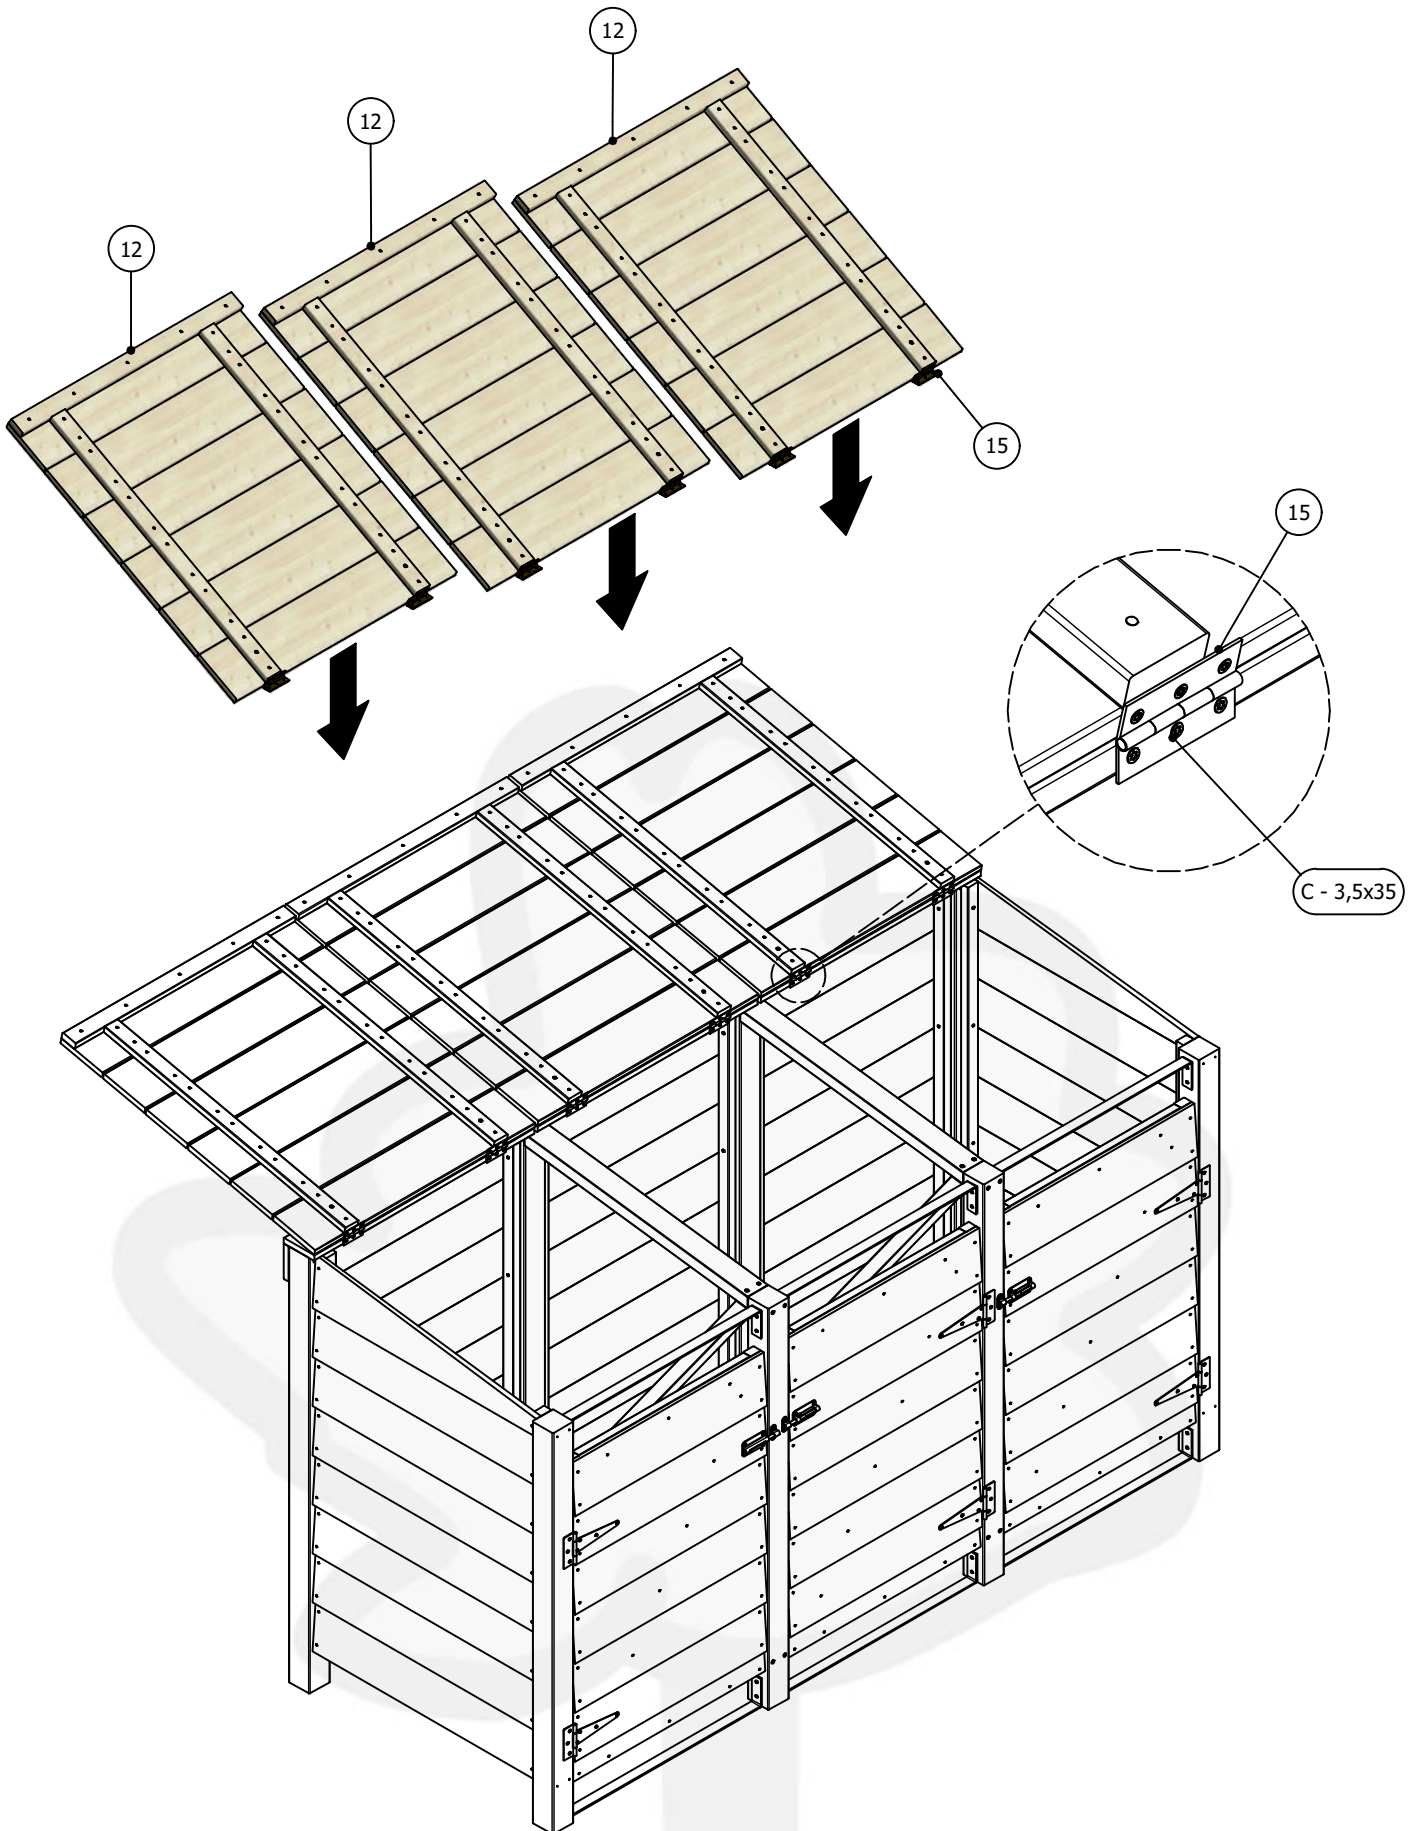

Containerkast Tripel

Container cabinet Tripel / Containerschrank Tripel

Art.nr. 1022385
Versienr. 200914

Overzicht onderdelen

Overview parts
Übersicht der Teile

1

16x  D - 3,5x50

2_a

18x  D - 3,5x50

7

21x  C - 3,5x35

8

36x  C - 3,5x35

9

3x

10

12x A - 2,5x16

3x

16

3x

17

A - 2,5x16

Met de hand dicht doen, deksel niet laten vallen

Close by hand, don't drop the lid
Von Hand schließen, Deckel nicht fallen lassen