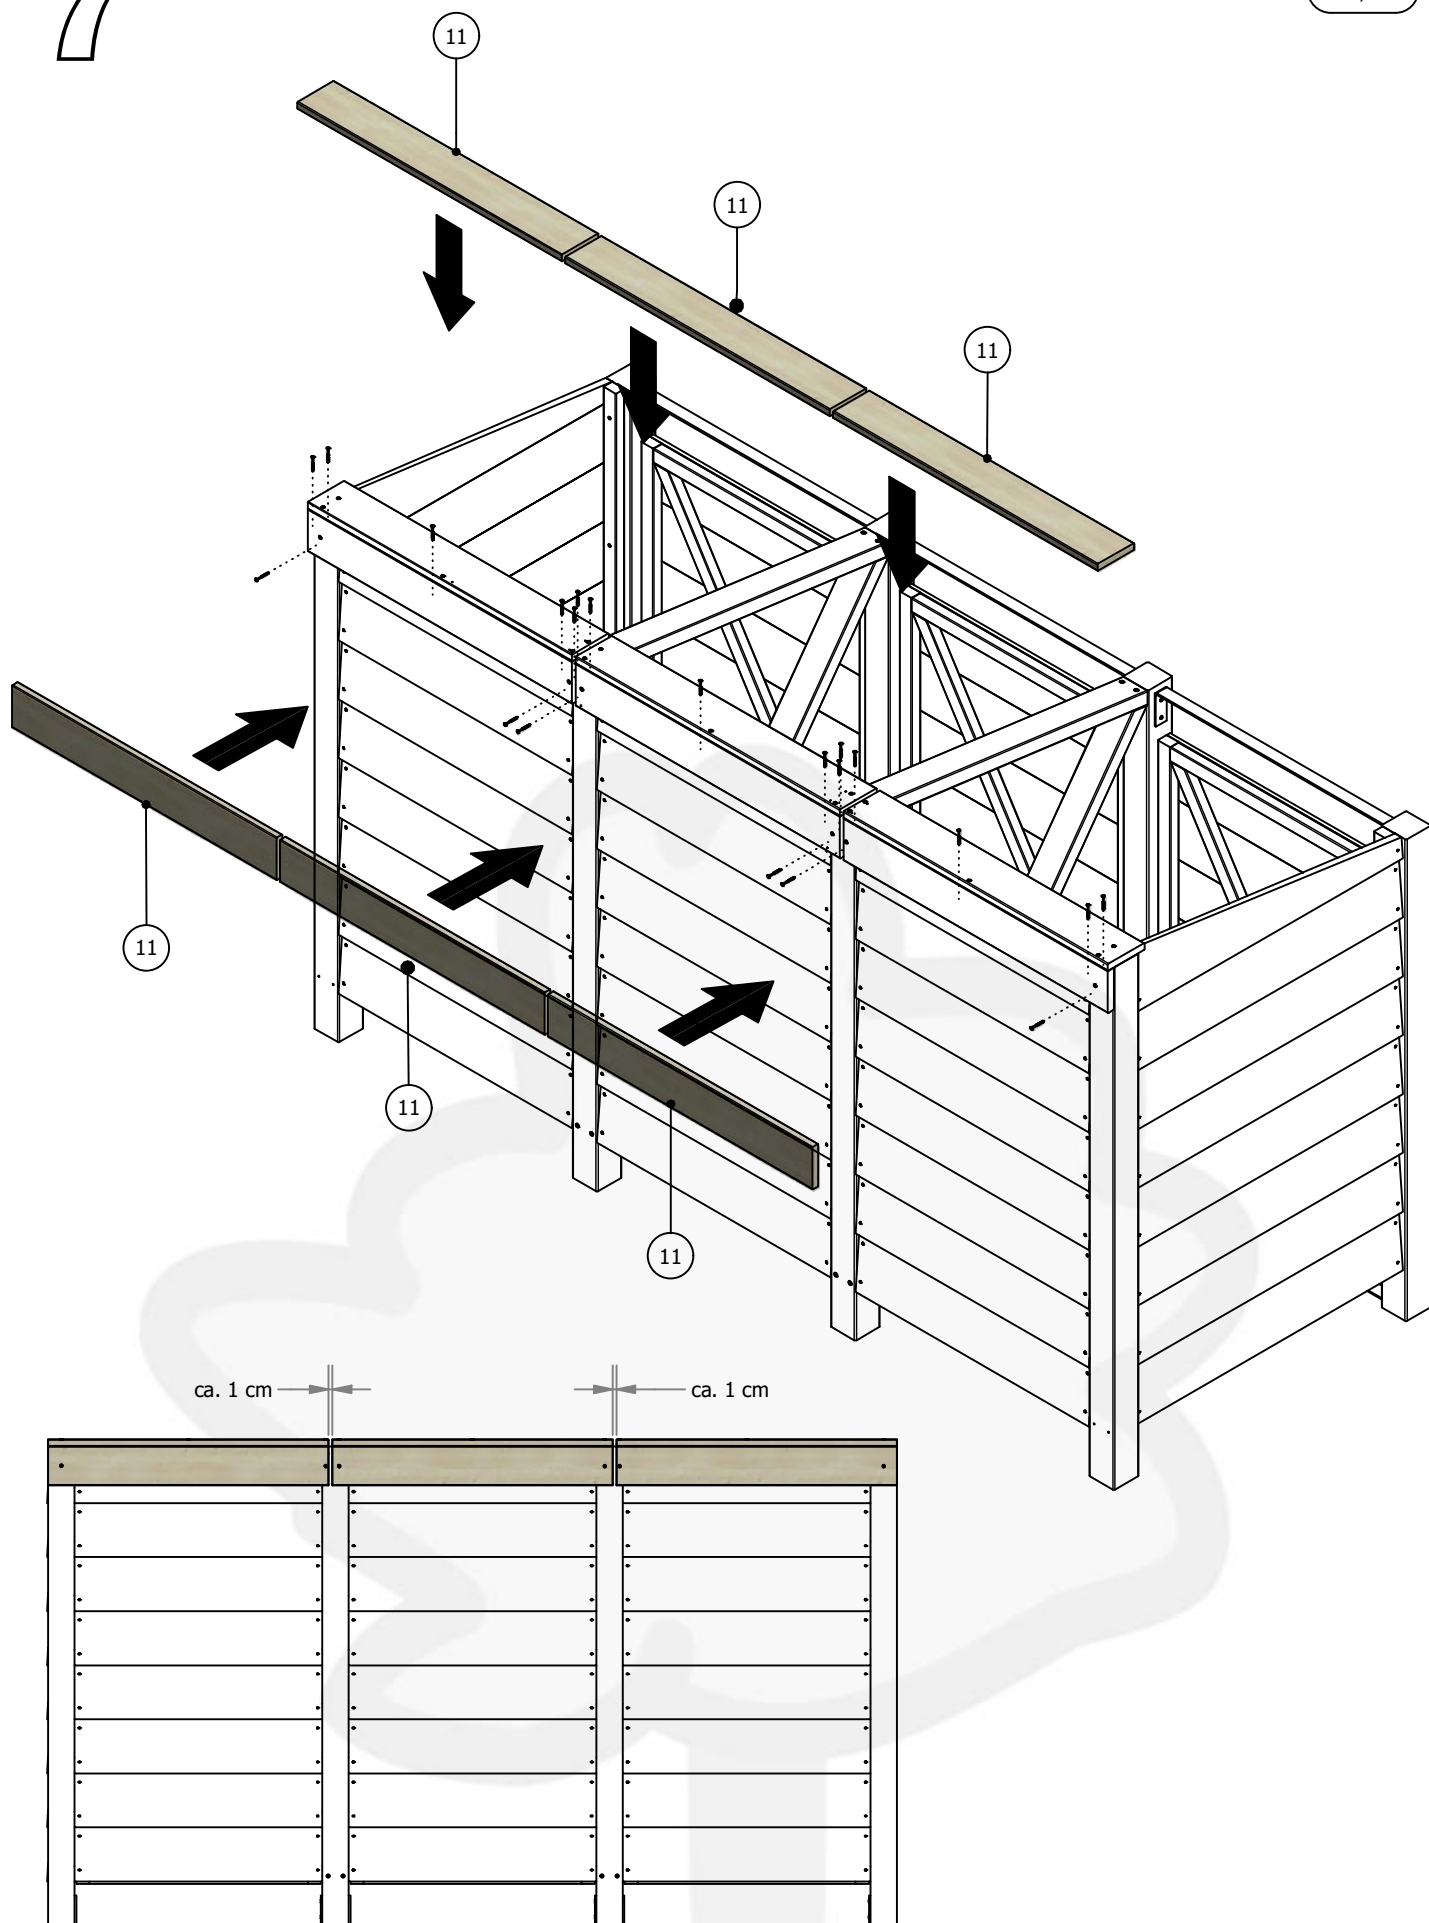

Containerkast Tripel

Container cabinet Tripel / Containerschrank Tripel

Art.nr. 1022385
Versienr. 200914

Overzicht onderdelen

Overview parts
Übersicht der Teile

1

16x  D - 3,5x50

2_a

2_b

3

8x  D - 3,5x50

4

5

24x  D - 3,5x50

6

42x 

18x  D - 3,5x50

7

21x  C - 3,5x35

8

36x  C - 3,5x35

9

3x

10

12x A - 2,5x16

3x

16

3x

17

A - 2,5x16

Met de hand dicht doen, deksel niet laten vallen

Close by hand, don't drop the lid
Von Hand schließen, Deckel nicht fallen lassen