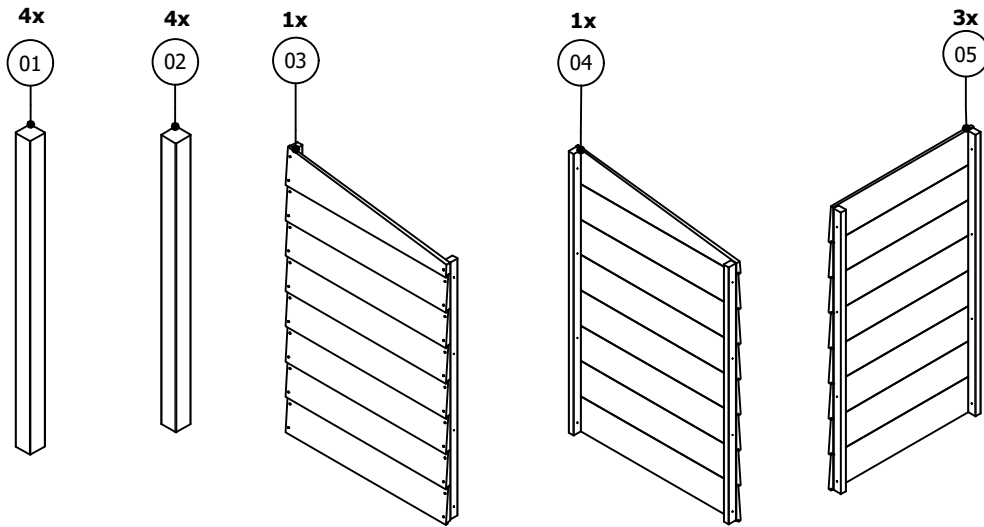

Containerkast Tripel

Container cabinet Tripel / Containerschrank Tripel

Art.nr. 1022385
Versienr. 200914

Overzicht onderdelen

Overview parts
Übersicht der Teile

1

16x  D - 3,5x50

2_a

2_b

3

8x  D - 3,5x50

4

5

24x  D - 3,5x50

6

42x 

18x  D - 3,5x50

7

21x  C - 3,5x35

8

36x  C - 3,5x35

9

3x

10

12x A - 2,5x16

3x

16

3x

17

A - 2,5x16

Met de hand dicht doen, deksel niet laten vallen

Close by hand, don't drop the lid
Von Hand schließen, Deckel nicht fallen lassen