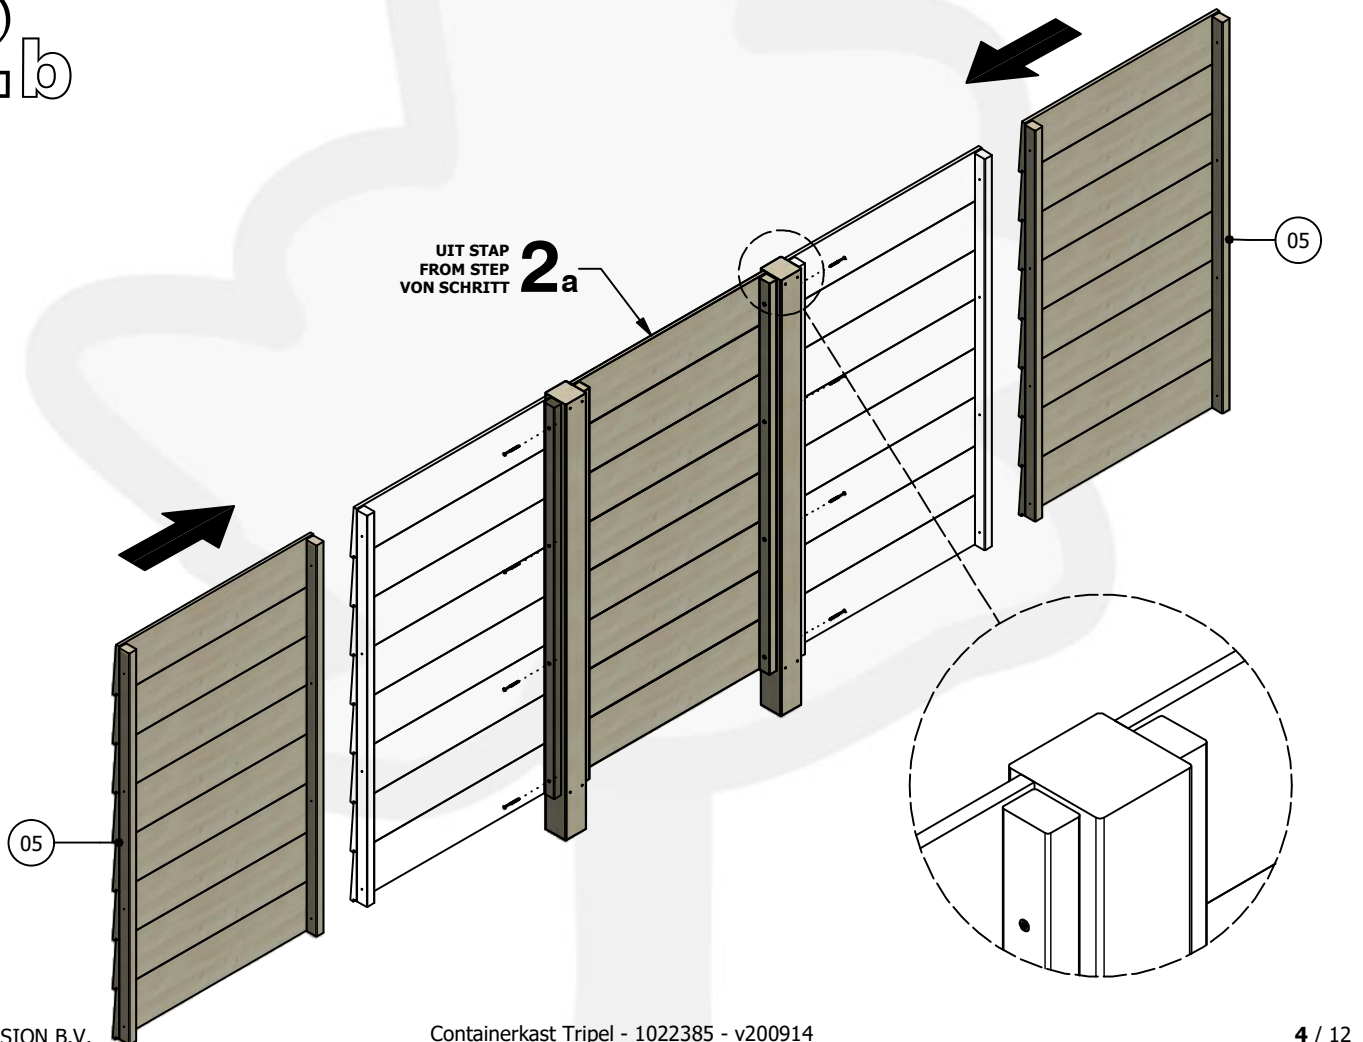

Containerkast Tripel

Container cabinet Tripel / Containerschrank Tripel

Art.nr. 1022385
Versienr. 200914

Overzicht onderdelen

Overview parts
Übersicht der Teile

1

16x  D - 3,5x50

2_a

2_b

3

8x  D - 3,5x50

4

5

24x  D - 3,5x50

6

42x 

18x  D - 3,5x50

7

21x  C - 3,5x35

8

36x  C - 3,5x35

9

3x

10

12x A - 2,5x16

3x

16

3x

17

A - 2,5x16

Met de hand dicht doen, deksel niet laten vallen

Close by hand, don't drop the lid
Von Hand schließen, Deckel nicht fallen lassen