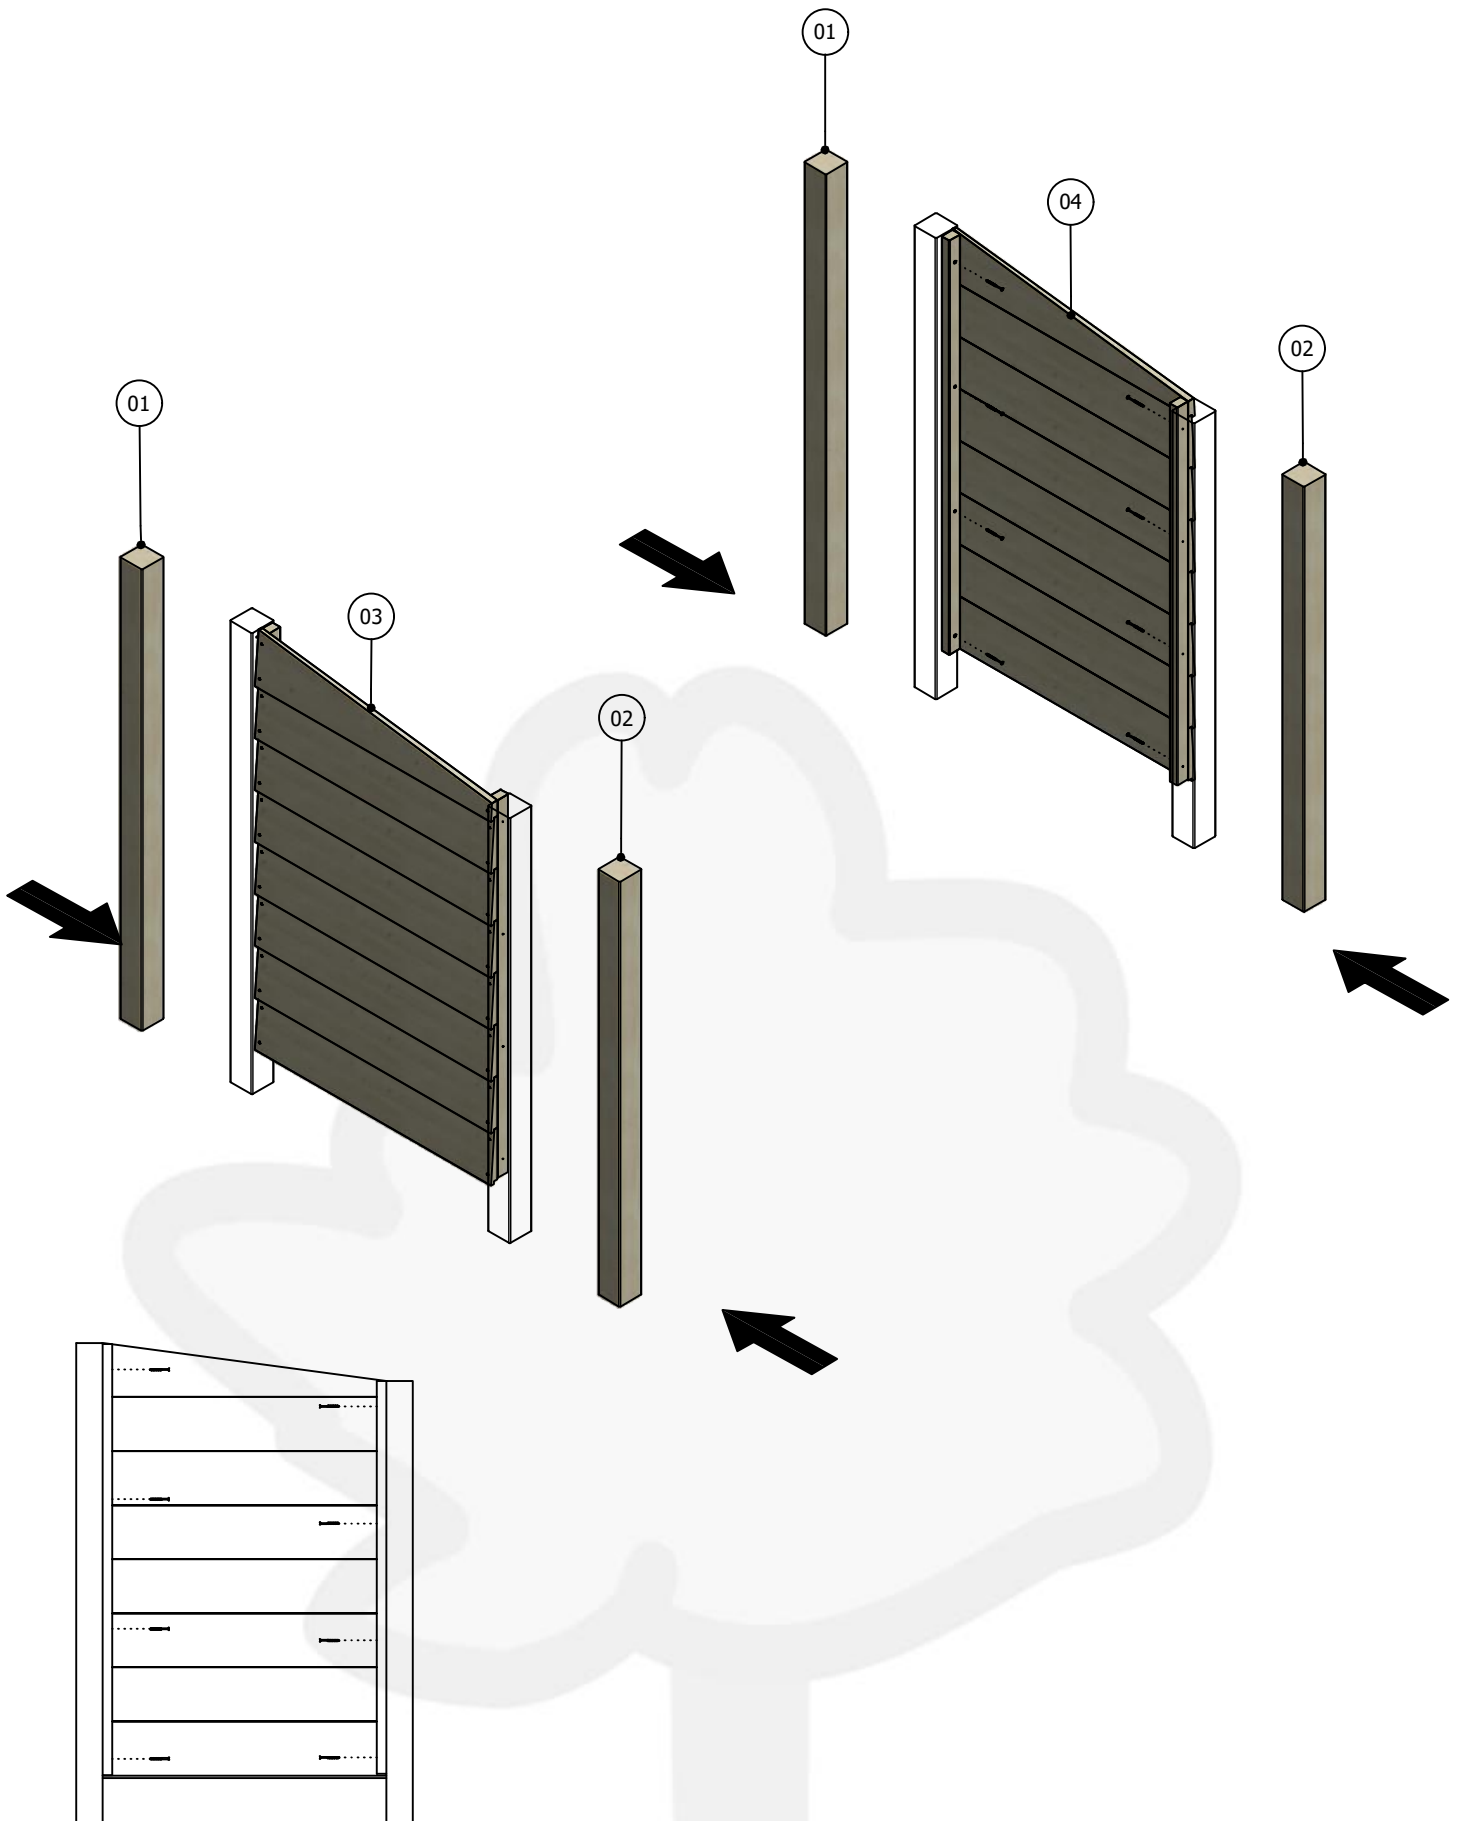

Containerkast Tripel

Container cabinet Tripel / Containerschrank Tripel

Art.nr. 1022385
Versienr. 200914

Overzicht onderdelen

Overview parts
Übersicht der Teile

1

16x  D - 3,5x50

2_a

2_b

3

8x  D - 3,5x50

4

5

24x  D - 3,5x50

6

42x 

18x  D - 3,5x50

7

21x  C - 3,5x35

8

36x  C - 3,5x35

9

3x

10

12x A - 2,5x16

3x

16

3x

17

A - 2,5x16

Met de hand dicht doen, deksel niet laten vallen

Close by hand, don't drop the lid
Von Hand schließen, Deckel nicht fallen lassen