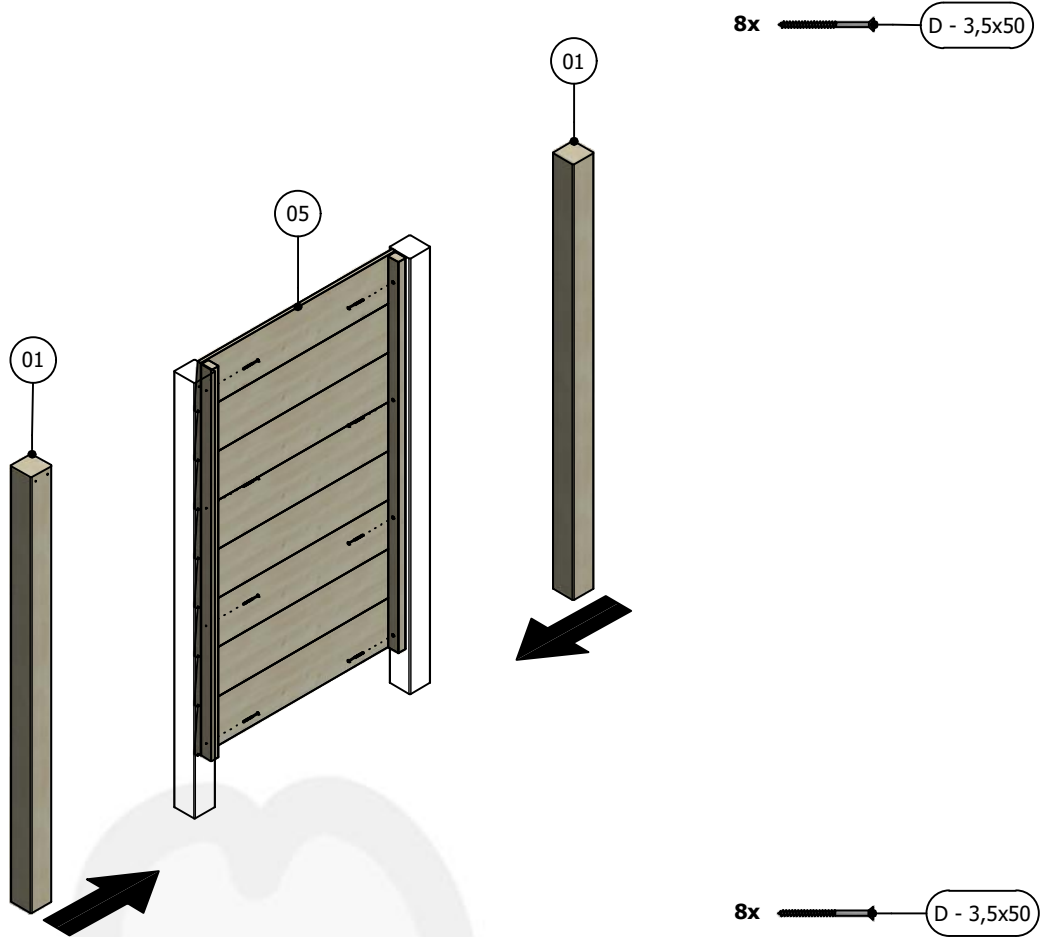

Containerkast Tripel

Container cabinet Tripel / Containerschrank Tripel

Art.nr. 1022385
Versienr. 200914

Overzicht onderdelen

Overview parts
Übersicht der Teile

1

16x  D - 3,5x50

2_a

2_b

3

8x  D - 3,5x50

4

5

24x  D - 3,5x50

6

42x 

18x  D - 3,5x50

7

21x  C - 3,5x35

8

36x  C - 3,5x35

9

3x

10

12x A - 2,5x16

3x

16

3x

17

A - 2,5x16

Met de hand dicht doen, deksel niet laten vallen

Close by hand, don't drop the lid
Von Hand schließen, Deckel nicht fallen lassen