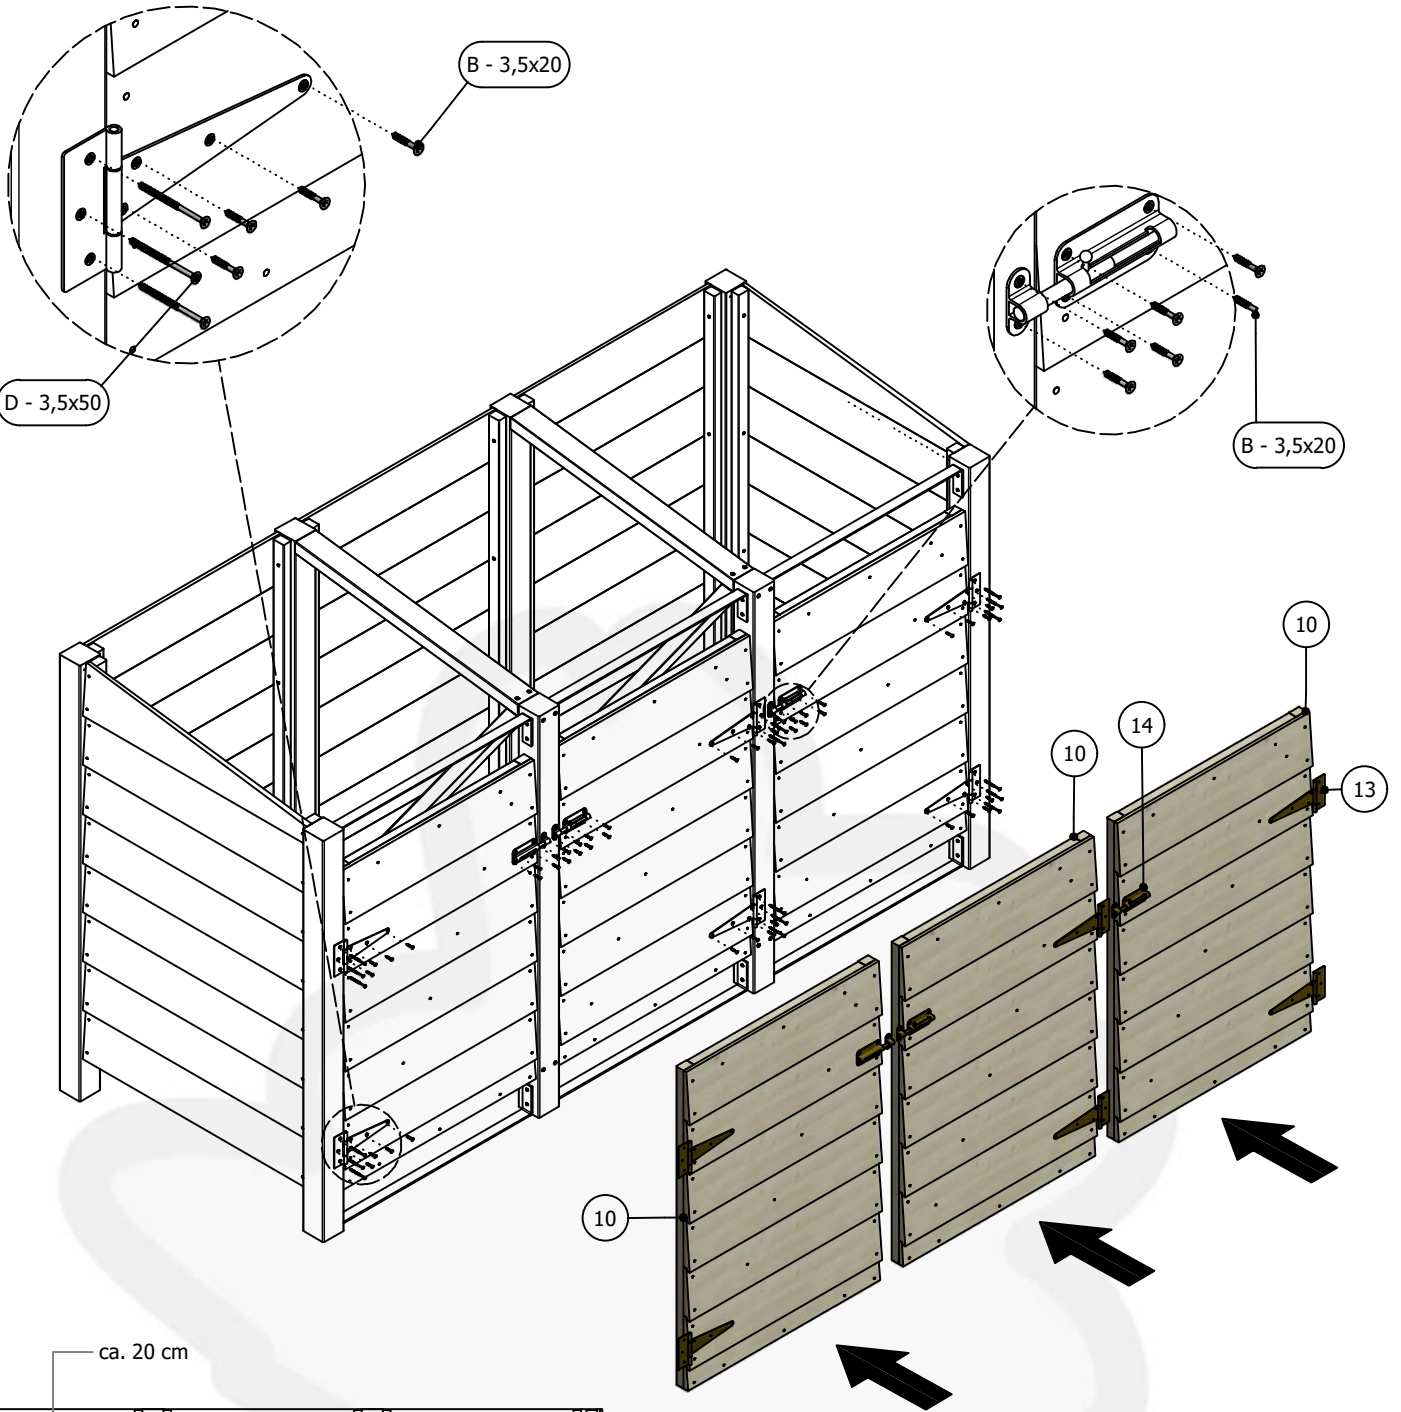

Containerkast Tripel

Container cabinet Tripel / Containerschrank Tripel

Art.nr. 1022385
Versienr. 200914

Overzicht onderdelen

Overview parts
Übersicht der Teile

1

16x  D - 3,5x50

2_a

2_b

3

8x  D - 3,5x50

4

5

24x  D - 3,5x50

6

42x 

18x  D - 3,5x50

7

21x  C - 3,5x35

8

36x  C - 3,5x35

9

3x

10

12x A - 2,5x16

3x

16

3x

17

A - 2,5x16

Met de hand dicht doen, deksel niet laten vallen

Close by hand, don't drop the lid
Von Hand schließen, Deckel nicht fallen lassen