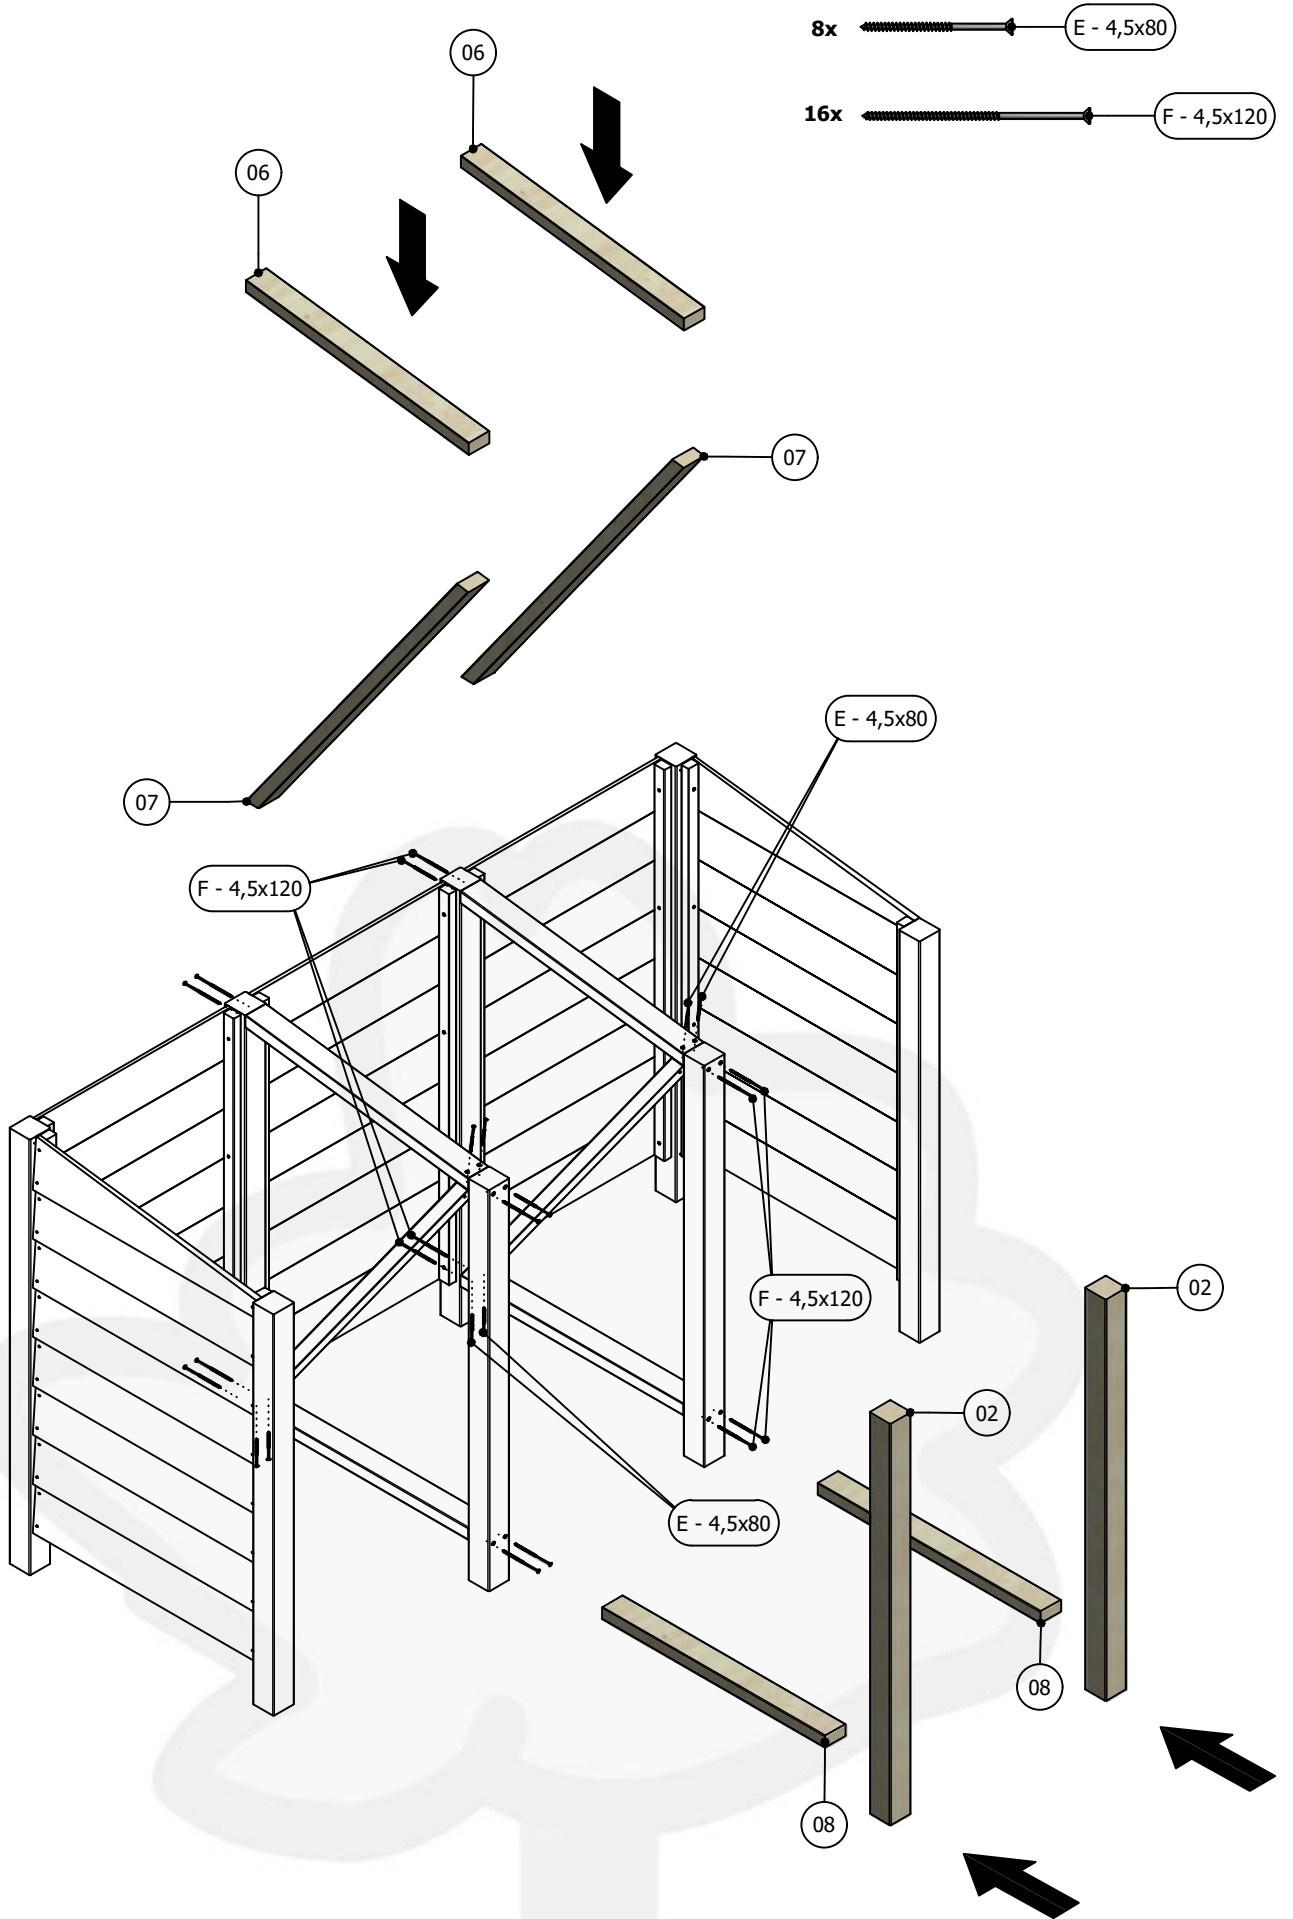

Containerkast Tripel

Container cabinet Tripel / Containerschrank Tripel

Art.nr. 1022385
Versienr. 200914

Overzicht onderdelen

Overview parts
Übersicht der Teile

1

16x  D - 3,5x50

2_a

2_b

3

8x  D - 3,5x50

4

5

24x  D - 3,5x50

6

42x 

18x  D - 3,5x50

7

21x  C - 3,5x35

8

36x  C - 3,5x35

9

3x

10

12x A - 2,5x16

3x

16

3x

17

A - 2,5x16

Met de hand dicht doen, deksel niet laten vallen

Close by hand, don't drop the lid
Von Hand schließen, Deckel nicht fallen lassen