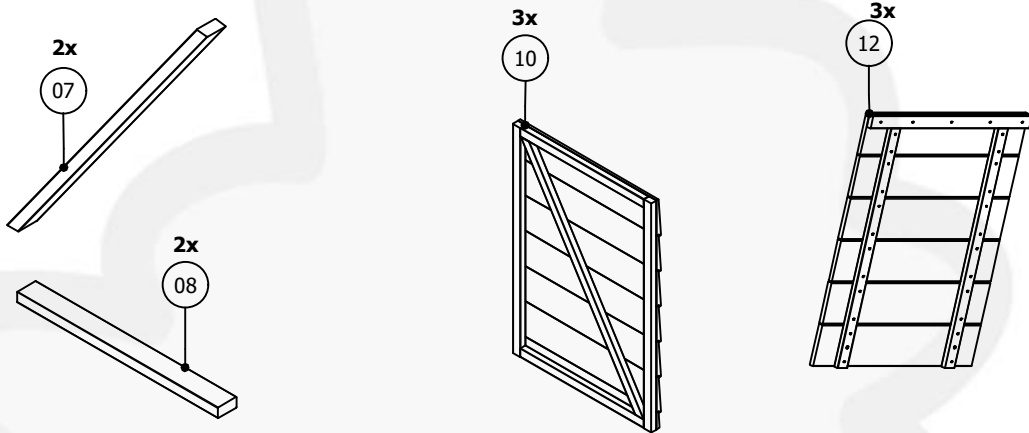

Containerkast Tripel

Container cabinet Tripel / Containerschrank Tripel

Art.nr. 1022385
Versienr. 200914

Overzicht onderdelen

Overview parts
Übersicht der Teile

1

16x  D - 3,5x50

2_a

2_b

3

8x  D - 3,5x50

4

5

24x  D - 3,5x50

6

42x 

18x  D - 3,5x50

7

21x  C - 3,5x35

8

36x  C - 3,5x35

9

3x

10

12x A - 2,5x16

3x

16

3x

17

A - 2,5x16

Met de hand dicht doen, deksel niet laten vallen

Close by hand, don't drop the lid
Von Hand schließen, Deckel nicht fallen lassen