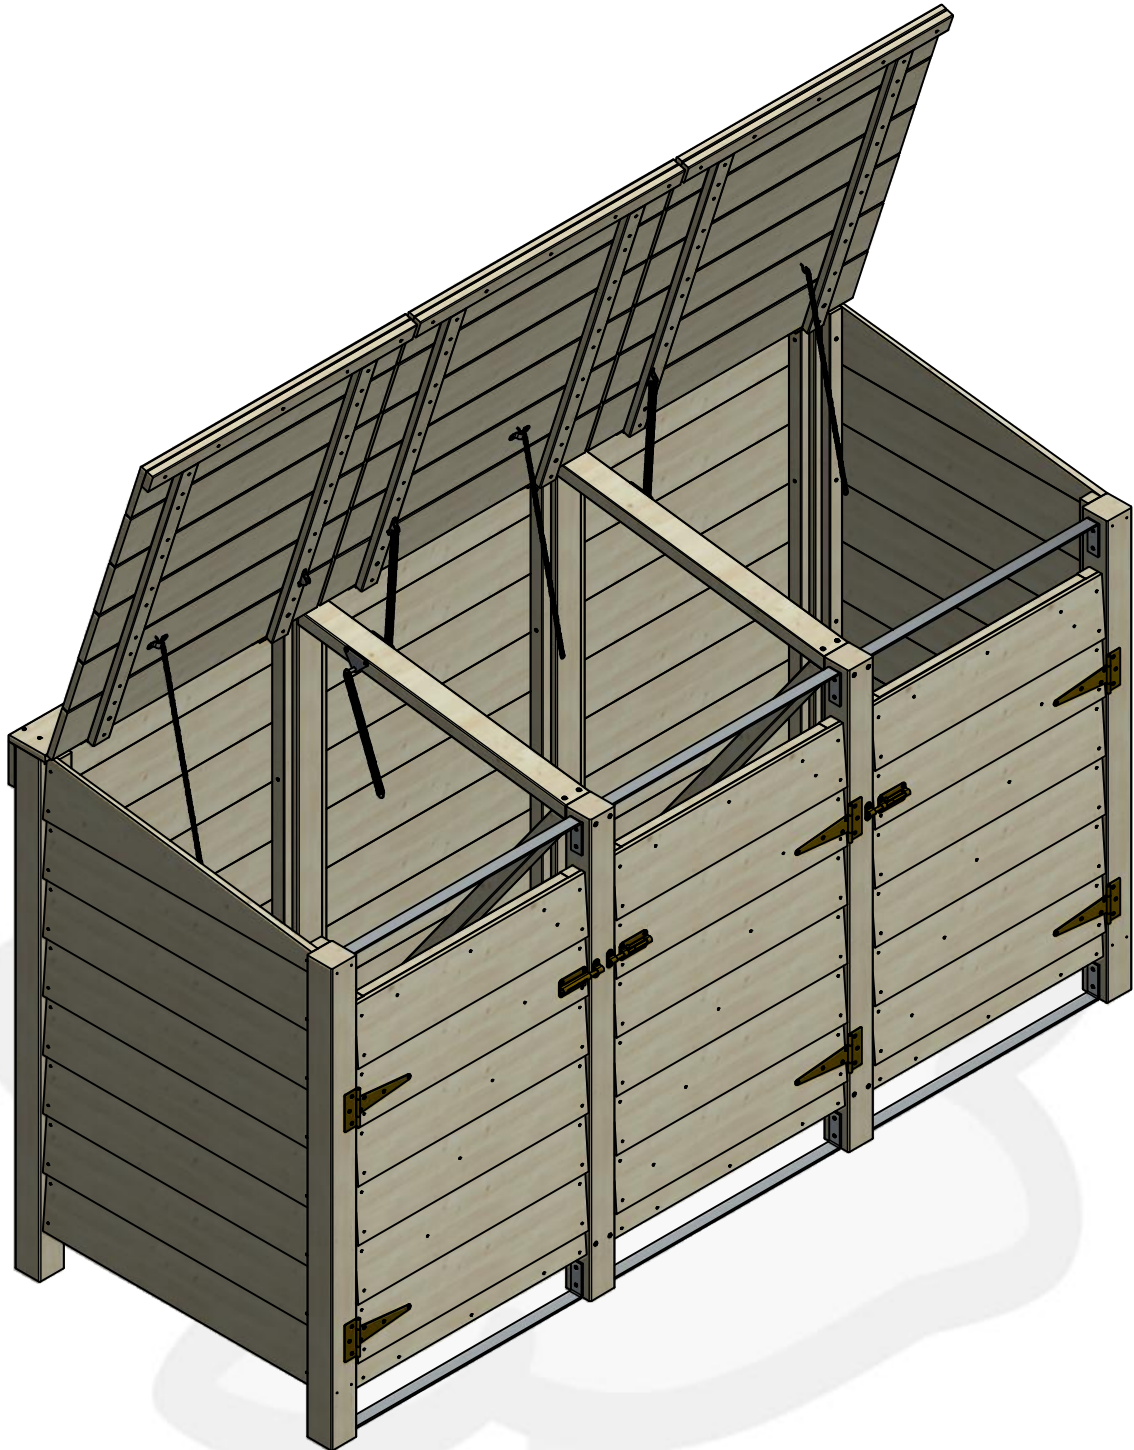

Containerkast Tripel

Container cabinet Tripel / Containerschrank Tripel

Art.nr. 1022385
Versienr. 200914

Overzicht onderdelen

Overview parts
Übersicht der Teile

1

16x  D - 3,5x50

2_a

2_b

3

8x  D - 3,5x50

4

5

24x  D - 3,5x50

6

42x 

18x  D - 3,5x50

7

21x  C - 3,5x35

8

36x  C - 3,5x35

9

3x

10

12x A - 2,5x16

3x

16

3x

17

A - 2,5x16

Met de hand dicht doen, deksel niet laten vallen

Close by hand, don't drop the lid
Von Hand schließen, Deckel nicht fallen lassen