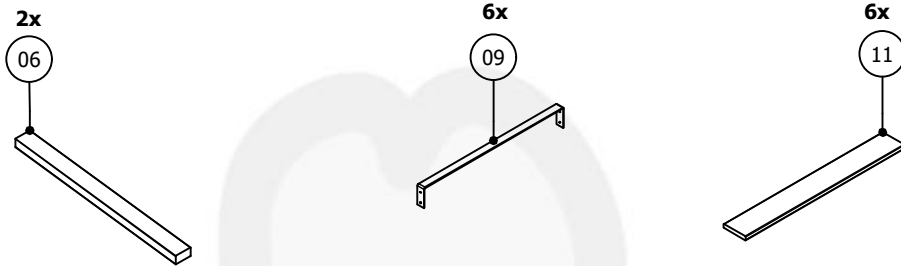

Containerkast Tripel

Container cabinet Tripel / Containerschrank Tripel

Art.nr. 1022385
Versienr. 200914

Overzicht onderdelen

Overview parts
Übersicht der Teile

1

16x  D - 3,5x50

2_a

2_b

3

8x  D - 3,5x50

4

5

24x  D - 3,5x50

6

42x 

18x  D - 3,5x50

7

21x  C - 3,5x35

8

36x  C - 3,5x35

9

3x

10

12x A - 2,5x16

3x

16

3x

17

A - 2,5x16

Met de hand dicht doen, deksel niet laten vallen

Close by hand, don't drop the lid
Von Hand schließen, Deckel nicht fallen lassen