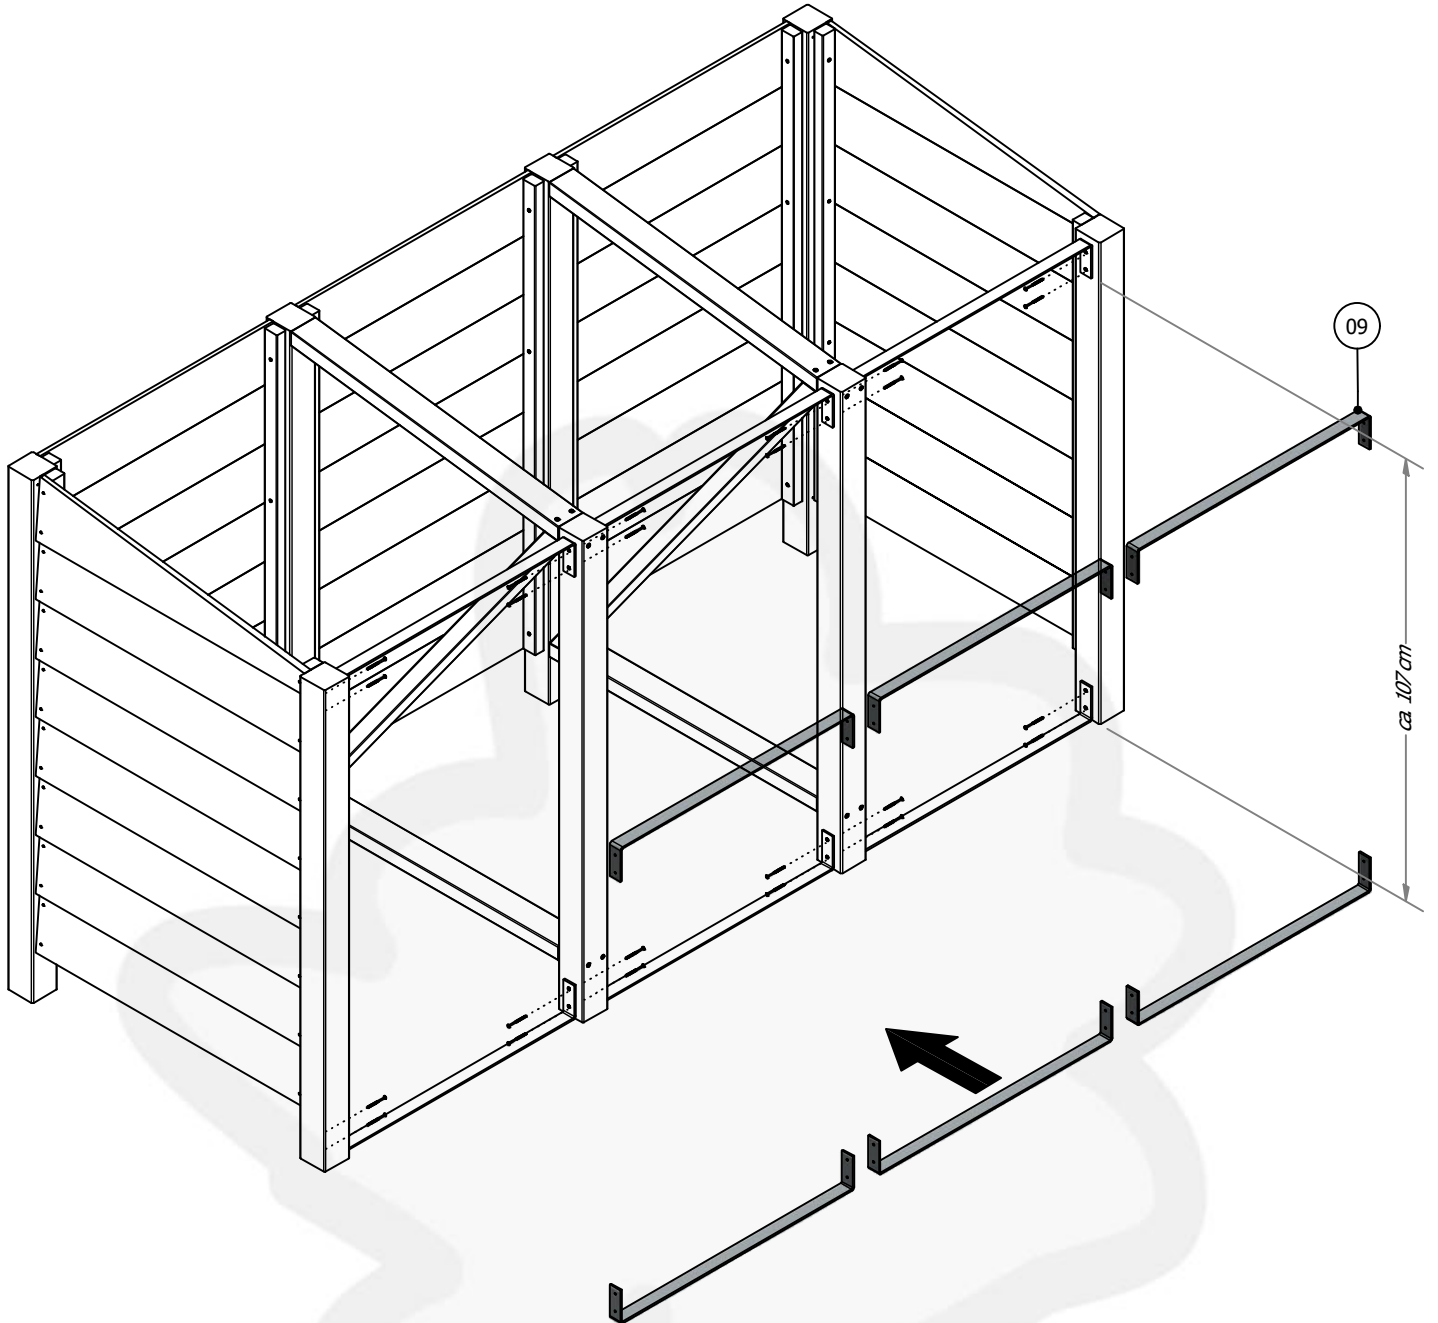

Containerkast Tripel

Container cabinet Tripel / Containerschrank Tripel

Art.nr. 1022385
Versienr. 200914

Overzicht onderdelen

Overview parts
Übersicht der Teile

1

16x  D - 3,5x50

2_a

2_b

3

8x  D - 3,5x50

4

5

24x  D - 3,5x50

6

42x 

18x  D - 3,5x50

7

21x  C - 3,5x35

8

36x  C - 3,5x35

9

3x

10

12x A - 2,5x16

3x

16

3x

17

A - 2,5x16

Met de hand dicht doen, deksel niet laten vallen

Close by hand, don't drop the lid
Von Hand schließen, Deckel nicht fallen lassen