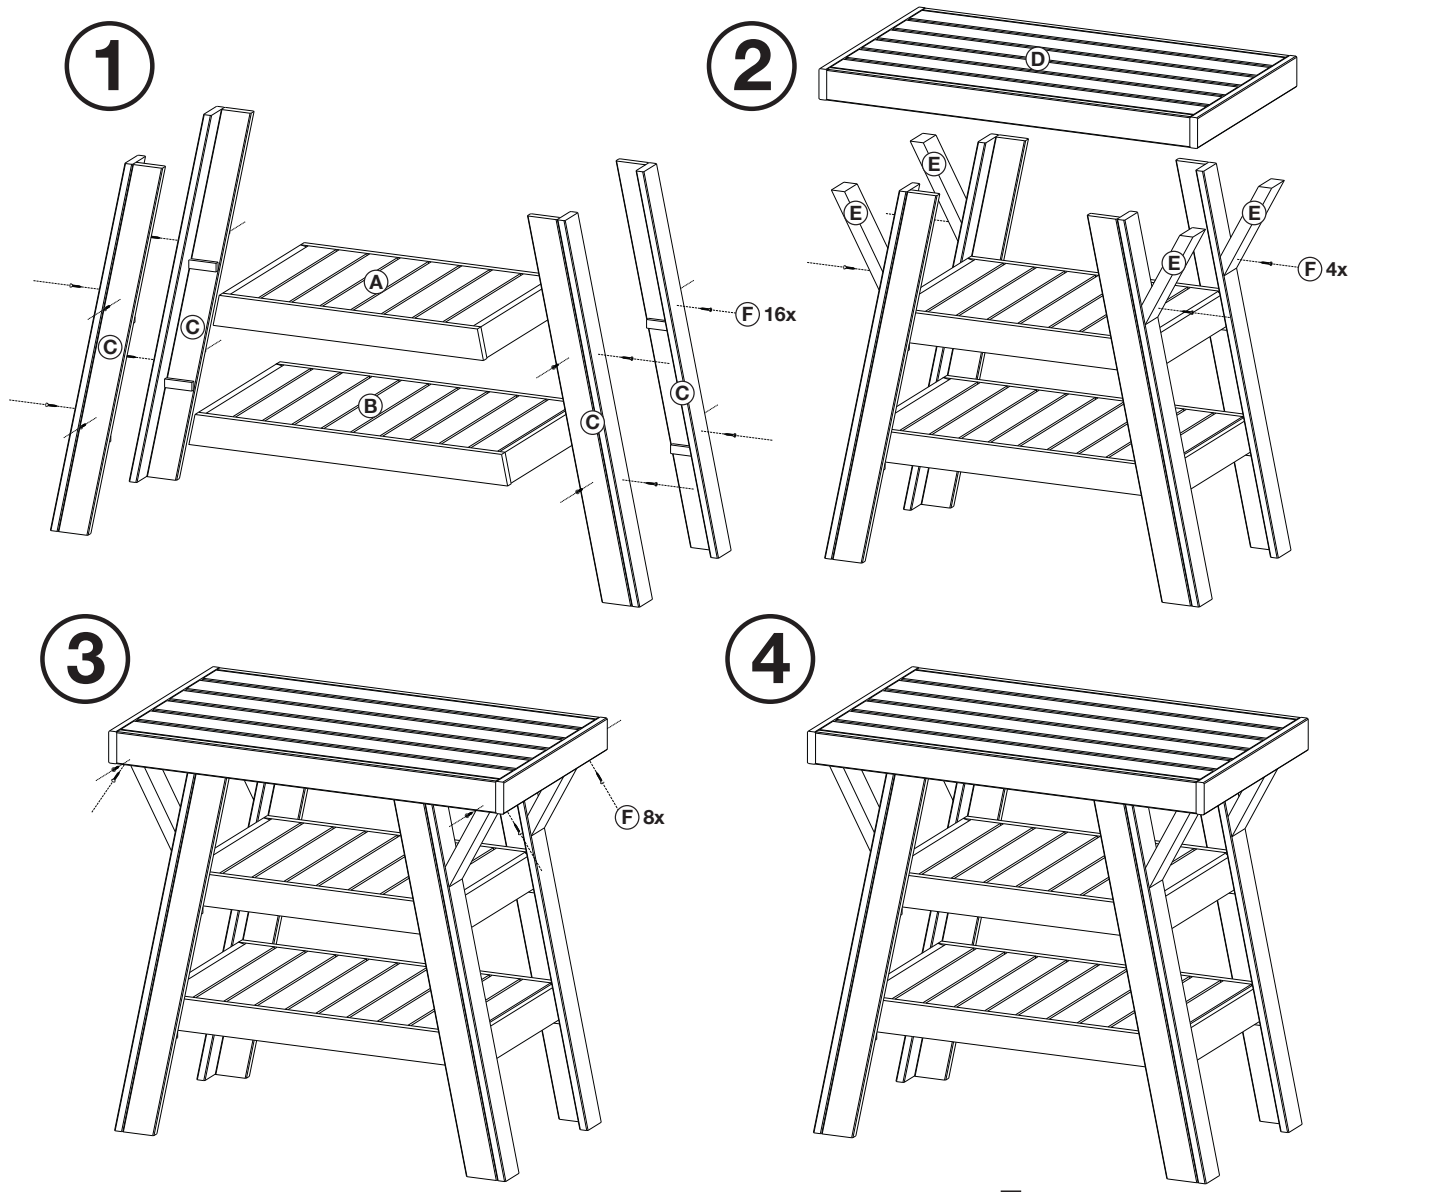

# 991380

Montagehandleiding  
Assembly Instructions  
Notice de pose

Ompottafel Imperial  
Potting table Imperial  
Table jardinière Imperial

Montageanleitung  
Instrucciones de montaje  
Istruzioni per il montaggio

Pflanztisch Imperial  
Banco per svasare Imperial  
Mesa para transplantar tipo Imperial

**NL** Afmetingen zijn circa maten, (constructie)wijzigingen voorbehouden.  
**GB** Dimensions are approximate, construction is subject to change without prior notice.  
**F** Les dimensions sont indicatives. Nous nous réservons le droit de toute modification concernant les produits.  
**D** Maßangaben sind Zirka-Maße, Konstruktionsänderungen vorbehalten.  
**E** Las medidas son indicativas. Sujeta a modificaciones posteriores de construcción.  
**I** Dimensioni sono indicativi, e possono essere soggette a variazioni.