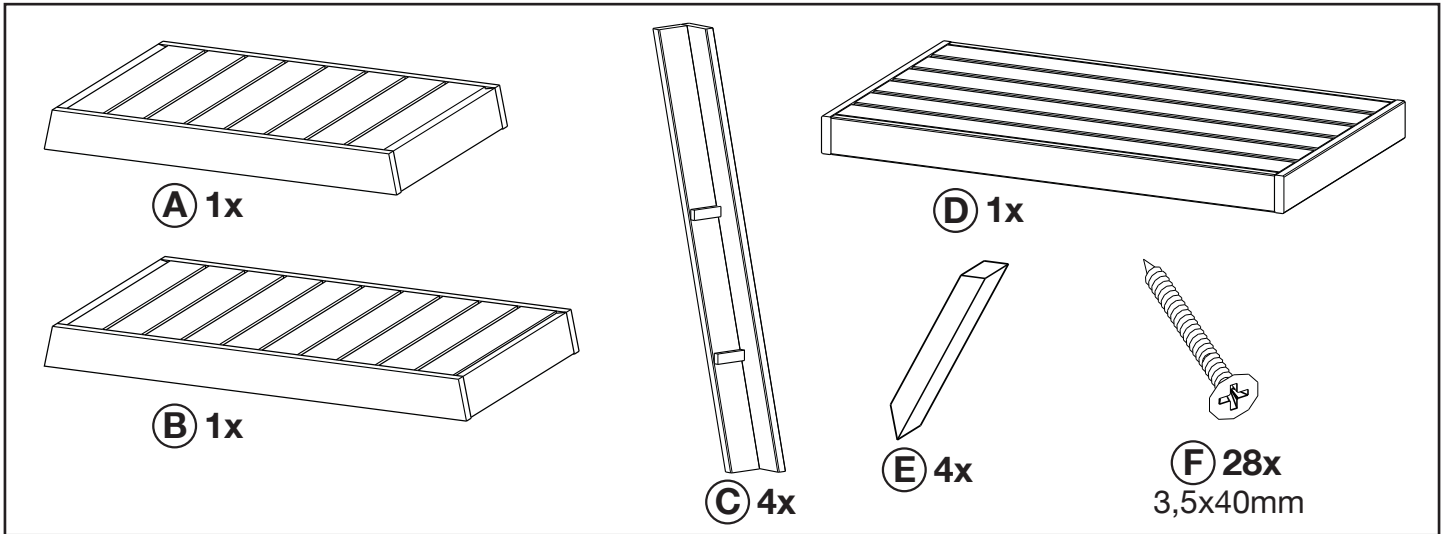

# 991380

Montagehandleiding  
Assembly Instructions  
Notice de pose

Ompottafel Imperial  
Potting table Imperial  
Table jardinière Imperial

Montageanleitung  
Instrucciones de montaje  
Istruzioni per il montaggio

Pflanztisch Imperial  
Banco per svasare Imperial  
Mesa para transplantar tipo Imperial

**NL** Afmetingen zijn circa maten, (constructie)wijzigingen voorbehouden.  
**GB** Dimensions are approximate, construction is subject to change without prior notice.  
**F** Les dimensions sont indicatives. Nous nous réservons le droit de toute modification concernant les produits.  
**D** Maßangaben sind Zirka-Maße, Konstruktionsänderungen vorbehalten.  
**E** Las medidas son indicativas. Sujeta a modificaciones posteriores de construcción.  
**I** Dimensioni sono indicativi, e possono essere soggette a variazioni.