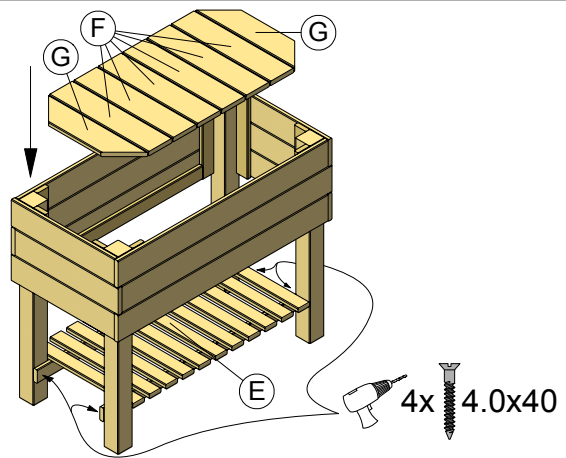

Pakket bestaat uit:
Package contains:
Paket enthält:

28x 4.0x40

Anti worteldoek
Anti wurzeltuch
Root barrier

Anti worteldoek 1x
Anti wurzeltuch
Root barrier