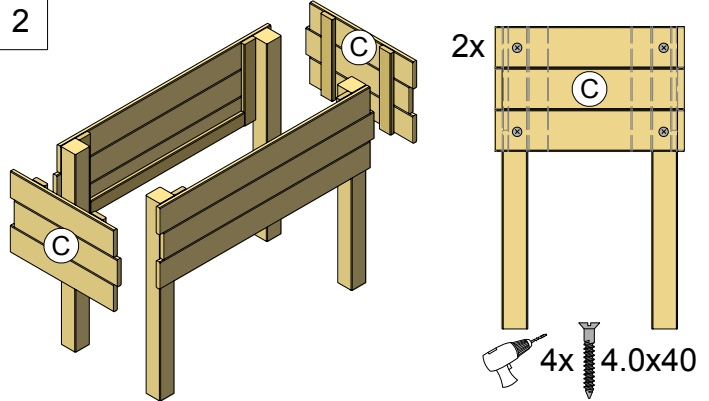

Pakket bestaat uit:
Package contains:
Paket enthält:

28x 4.0x40

Anti worteldoek
Anti wurzeltuch
Root barrier

Anti worteldoek 1x
Anti wurzeltuch
Root barrier