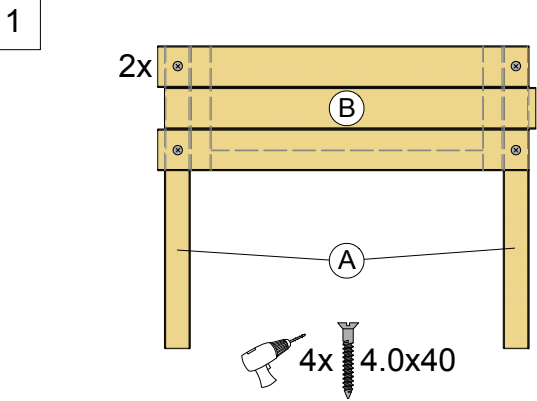

Pakket bestaat uit:
Package contains:
Paket enthält:

28x 4.0x40

Anti worteldoek
Anti wurzeltuch
Root barrier

Anti worteldoek 1x
Anti wurzeltuch
Root barrier