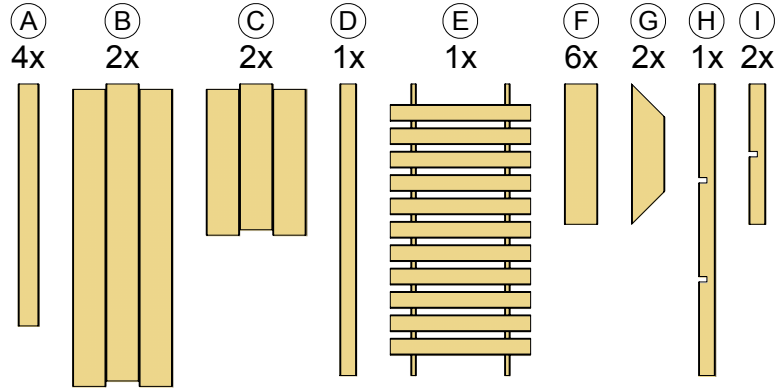

Pakket bestaat uit:
Package contains:
Paket enthält:

28x 4.0x40

Anti worteldoek
Anti wurzeltuch
Root barrier

Anti worteldoek 1x
Anti wurzeltuch
Root barrier