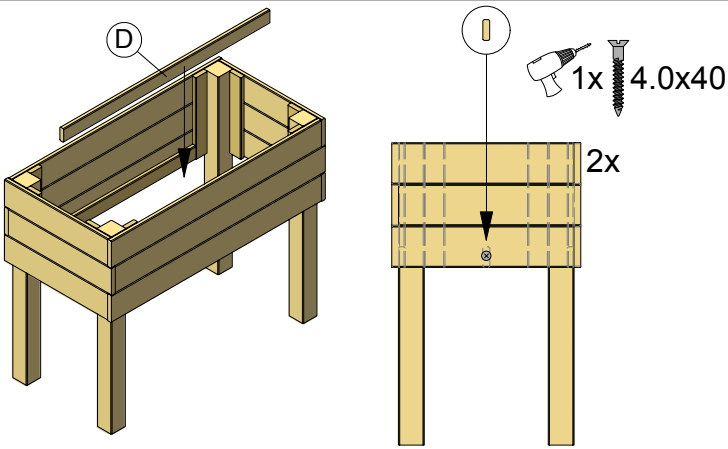

Pakket bestaat uit:
Package contains:
Paket enthält:

28x 4.0x40

Anti worteldoek
Anti wurzeltuch
Root barrier

Anti worteldoek 1x
Anti wurzeltuch
Root barrier