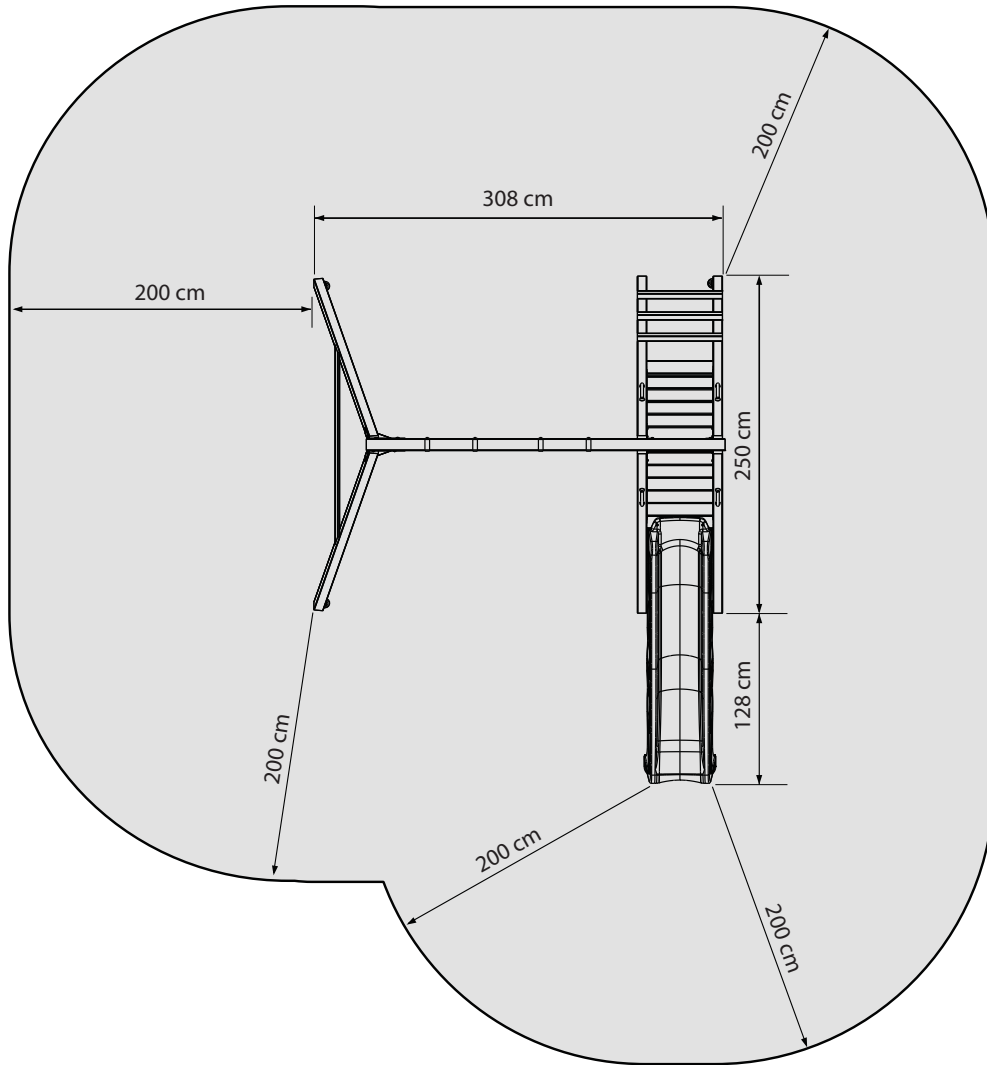

blue rabbit

Deckswing

008.002.002.001

© 2014

Blue Rabbit 2.0 - Hemelrijken 8 - B-2890 St-Amands - Belgium.
Copyrighted material - Do not reproduce under penalty of law.

53 x 29 x 19 cm

12,95 kg

42

120 x 80 x 148 cm

569 kg

1x **A** min 88 mm | max 90 mm  270 cm

min 88 mm
max 90 mm

6x **B** min 68 mm | max 90 mm  240 cm

min 68 mm
max 90 mm

2x **C** min 68 mm | max 90 mm  126 cm

min 32 mm
max 50 mm

3x **D** min 44 mm | max 45 mm  min 63 / max 68 cm

min 44 mm
max 45 mm

1x **E** min 95 mm | max 145 mm  150 cm

60° 60°

min 15 mm
max 22 mm

9x*/14x** **L** ** min 95 mm | * max 145 mm  50 cm

min 15 mm
max 22 mm