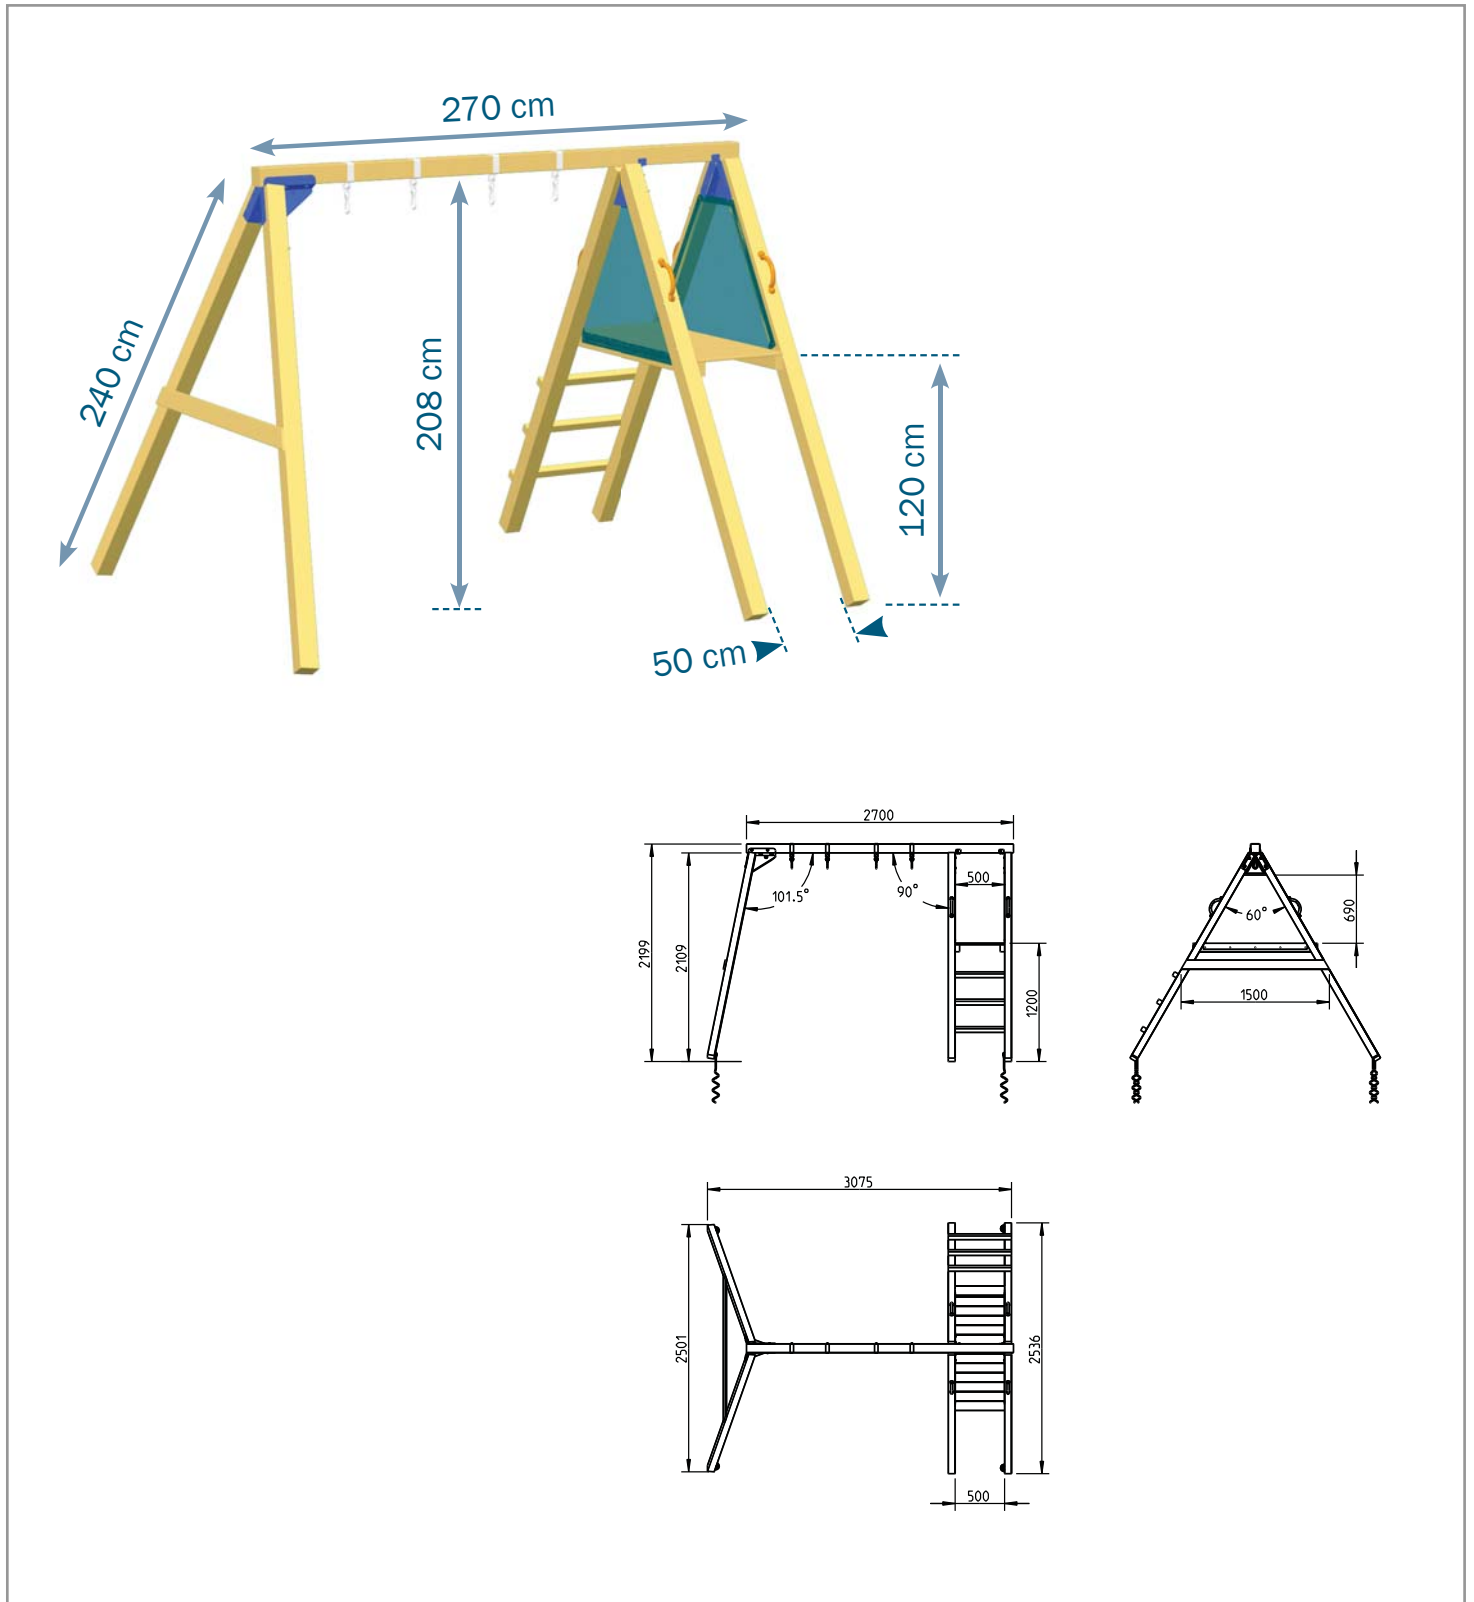

blue rabbit

Deckswing

008.002.002.001

© 2014

Blue Rabbit 2.0 - Hemelrijken 8 - B-2890 St-Amands - Belgium.
Copyrighted material - Do not reproduce under penalty of law.

53 x 29 x 19 cm

12,95 kg

42

120 x 80 x 148 cm

569 kg

1x **A** min 88 mm | max 90 mm  270 cm

min 88 mm
max 90 mm

6x **B** min 68 mm | max 90 mm  240 cm

min 68 mm
max 90 mm

2x **C** min 68 mm | max 90 mm  126 cm

min 32 mm
max 50 mm

3x **D** min 44 mm | max 45 mm  min 63 / max 68 cm

min 44 mm
max 45 mm

1x **E** min 95 mm | max 145 mm  150 cm

60° 60°

min 15 mm
max 22 mm

9x*/14x** **L** ** min 95 mm | * max 145 mm  50 cm

min 15 mm
max 22 mm