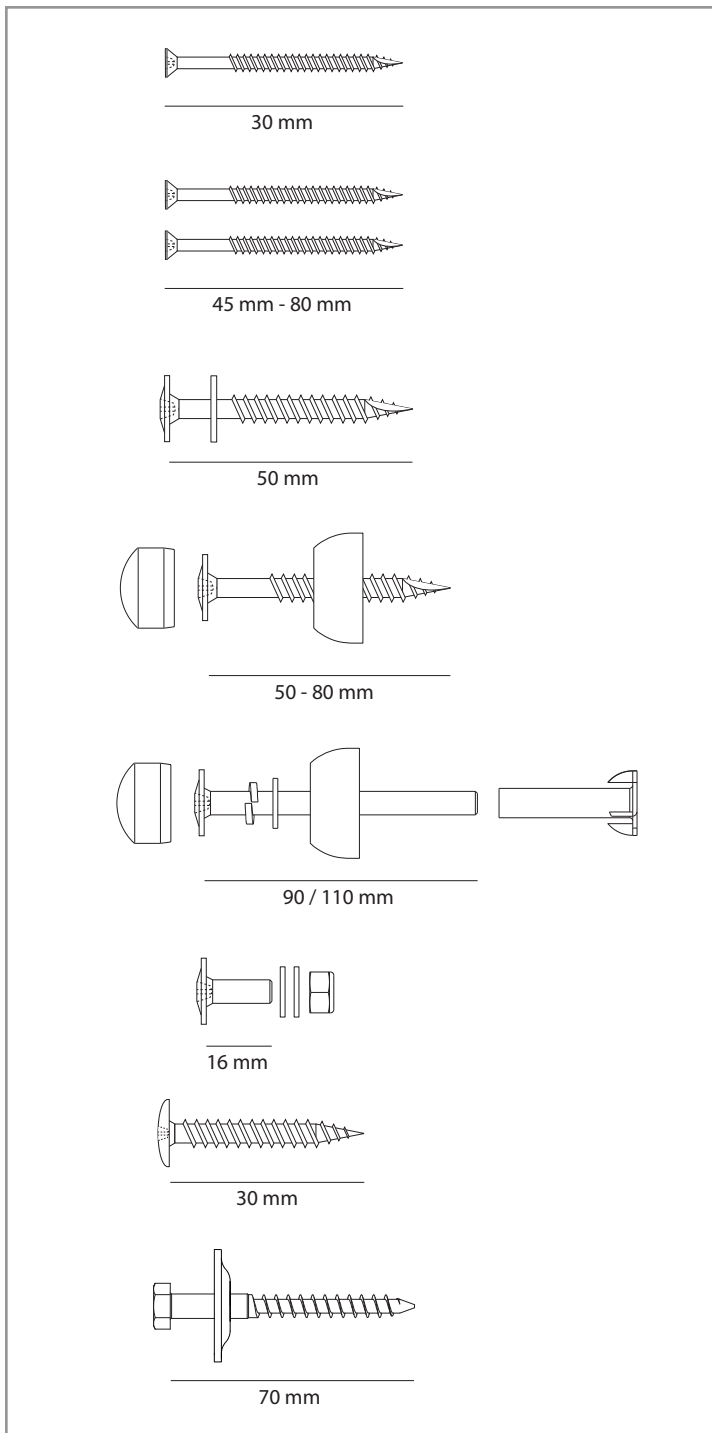

blue rabbit

Deckswing

008.002.002.001

© 2014

Blue Rabbit 2.0 - Hemelrijken 8 - B-2890 St-Amands - Belgium.
Copyrighted material - Do not reproduce under penalty of law.

53 x 29 x 19 cm

12,95 kg

42

120 x 80 x 148 cm

569 kg

1x **A** min 88 mm | max 90 mm  270 cm

min 88 mm
max 90 mm

6x **B** min 68 mm | max 90 mm  240 cm

min 68 mm
max 90 mm

2x **C** min 68 mm | max 90 mm  126 cm

min 32 mm
max 50 mm

3x **D** min 44 mm | max 45 mm  min 63 / max 68 cm

min 44 mm
max 45 mm

1x **E** min 95 mm | max 145 mm  150 cm

60° 60°

min 15 mm
max 22 mm

9x*/14x** **L** ** min 95 mm | * max 145 mm  50 cm

min 15 mm
max 22 mm