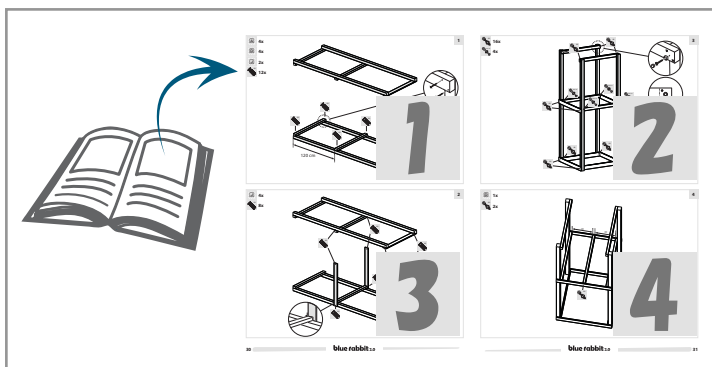

blue rabbit

Deckswing

008.002.002.001

© 2014

Blue Rabbit 2.0 - Hemelrijken 8 - B-2890 St-Amands - Belgium.
Copyrighted material - Do not reproduce under penalty of law.

53 x 29 x 19 cm

12,95 kg

42

120 x 80 x 148 cm

569 kg

1x **A** min 88 mm | max 90 mm  270 cm

min 88 mm
max 90 mm

6x **B** min 68 mm | max 90 mm  240 cm

min 68 mm
max 90 mm

2x **C** min 68 mm | max 90 mm  126 cm

min 32 mm
max 50 mm

3x **D** min 44 mm | max 45 mm  min 63 / max 68 cm

min 44 mm
max 45 mm

1x **E** min 95 mm | max 145 mm  150 cm

60° 60°

min 15 mm
max 22 mm

9x*/14x** **L** ** min 95 mm | * max 145 mm  50 cm

min 15 mm
max 22 mm