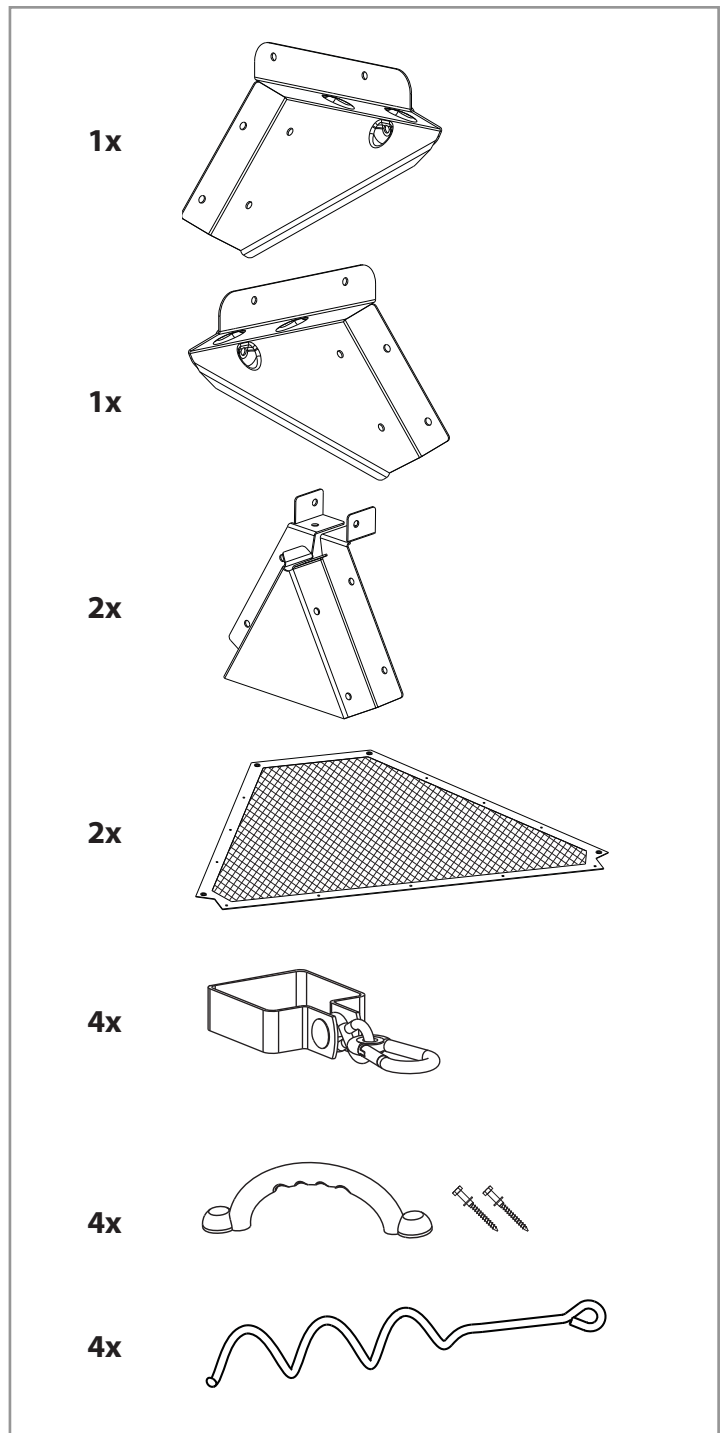

blue rabbit

Deckswing

008.002.002.001

© 2014

Blue Rabbit 2.0 - Hemelrijken 8 - B-2890 St-Amands - Belgium.
Copyrighted material - Do not reproduce under penalty of law.

53 x 29 x 19 cm

12,95 kg

42

120 x 80 x 148 cm

569 kg

1x **A** min 88 mm | max 90 mm  270 cm

min 88 mm
max 90 mm

6x **B** min 68 mm | max 90 mm  240 cm

min 68 mm
max 90 mm

2x **C** min 68 mm | max 90 mm  126 cm

min 32 mm
max 50 mm

3x **D** min 44 mm | max 45 mm  min 63 / max 68 cm

min 44 mm
max 45 mm

1x **E** min 95 mm | max 145 mm  150 cm

60° 60°

min 15 mm
max 22 mm

9x*/14x** **L** ** min 95 mm | * max 145 mm  50 cm

min 15 mm
max 22 mm