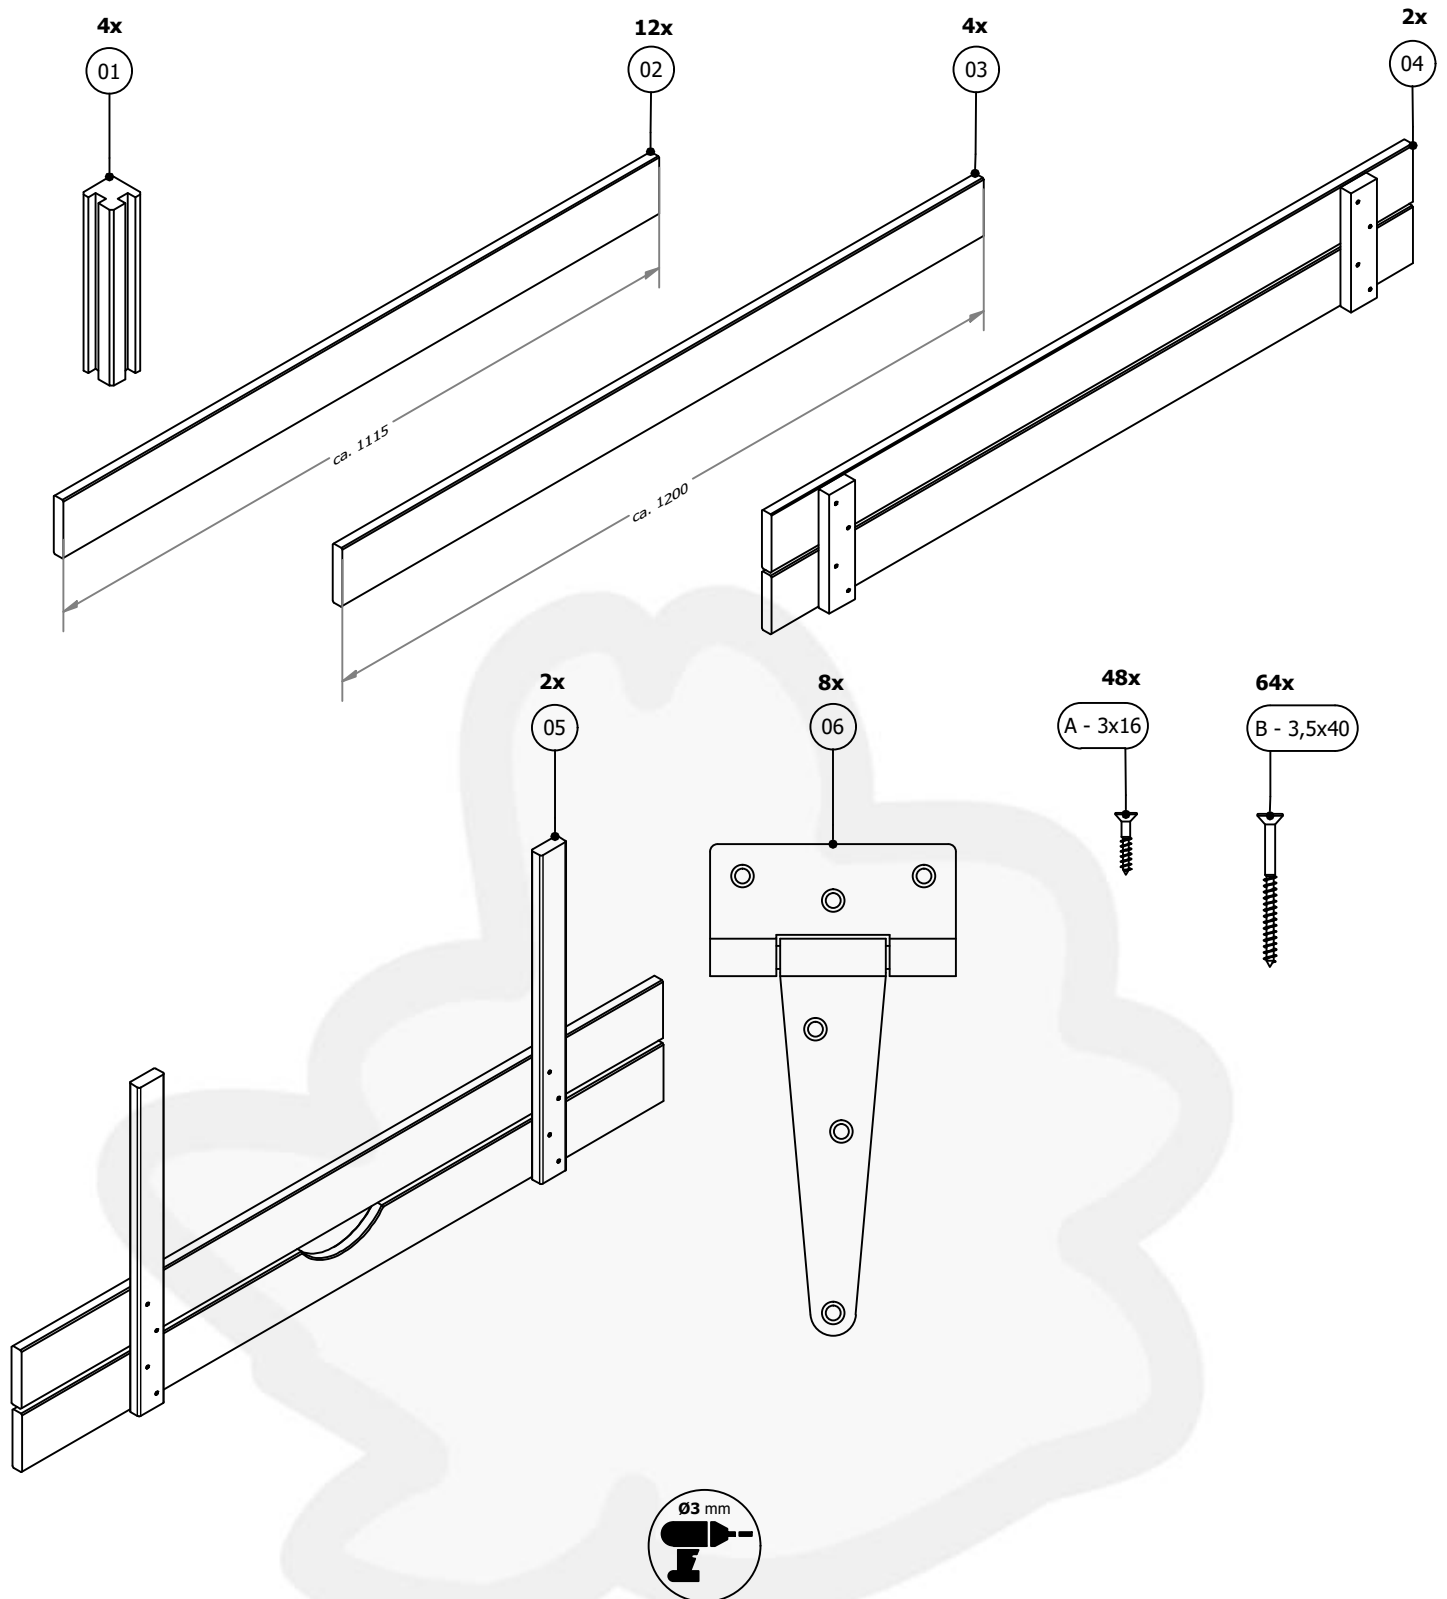

Douglas Zandbak Roy

Douglas Sandbox Roy / Douglas Sandkast Roy / Douglas Bac à sable Roy

Art.nr. 12015
Versienr. 12015190408

Overzicht onderdelen

Overview parts
Übersicht der Teile
Aperçu des pièces

Inclusief boor Ø3 voor voorbereiden schroefgaten

Drill Ø3 for pre drilling screw holes included
Bohr Ø3 zum Vorborenen Schraubenlöchern enthalten
Foret pour le pré-perçage des trous de vis inclus

1

2

3

PERFORM
EFFECTUER
2x
UITVOEREN
AUSFÜHREN

12x → A - 3x16

4

UIT STAP
FROM STEP
VON SCHRITT
DE LA ÉTAPE

3

24x → A - 3x16