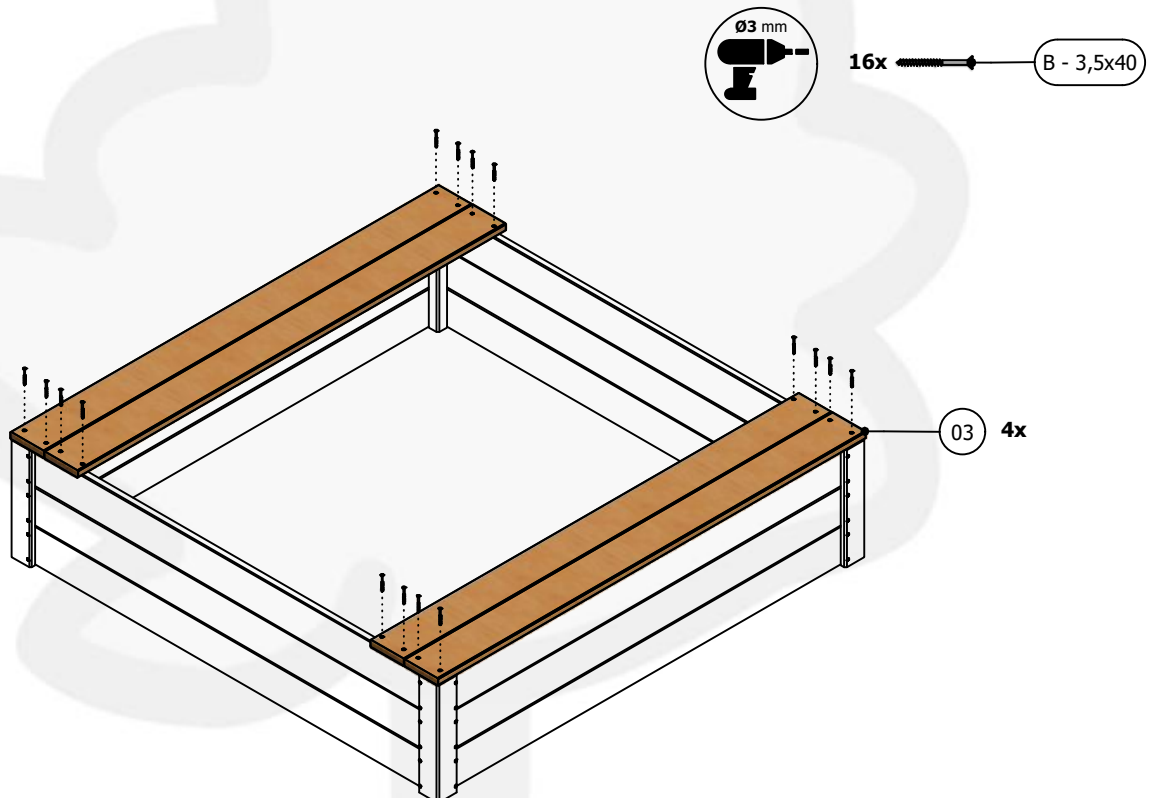

Douglas Zandbak Roy

Douglas Sandbox Roy / Douglas Sandkast Roy / Douglas Bac à sable Roy

Art.nr. 12015
Versienr. 12015190408

Overzicht onderdelen

Overview parts
Übersicht der Teile
Aperçu des pièces

Inclusief boor Ø3 voor voorbereiden schroefgaten

Drill Ø3 for pre drilling screw holes included
Bohr Ø3 zum Vorborenen Schraubenlöchern enthalten
Foret pour le pré-perçage des trous de vis inclus

1

2

3

PERFORM
EFFECTUER
2x
UITVOEREN
AUSFÜHREN

12x → A - 3x16

4

UIT STAP
FROM STEP
VON SCHRITT
DE LA ÉTAPE

3

24x → A - 3x16