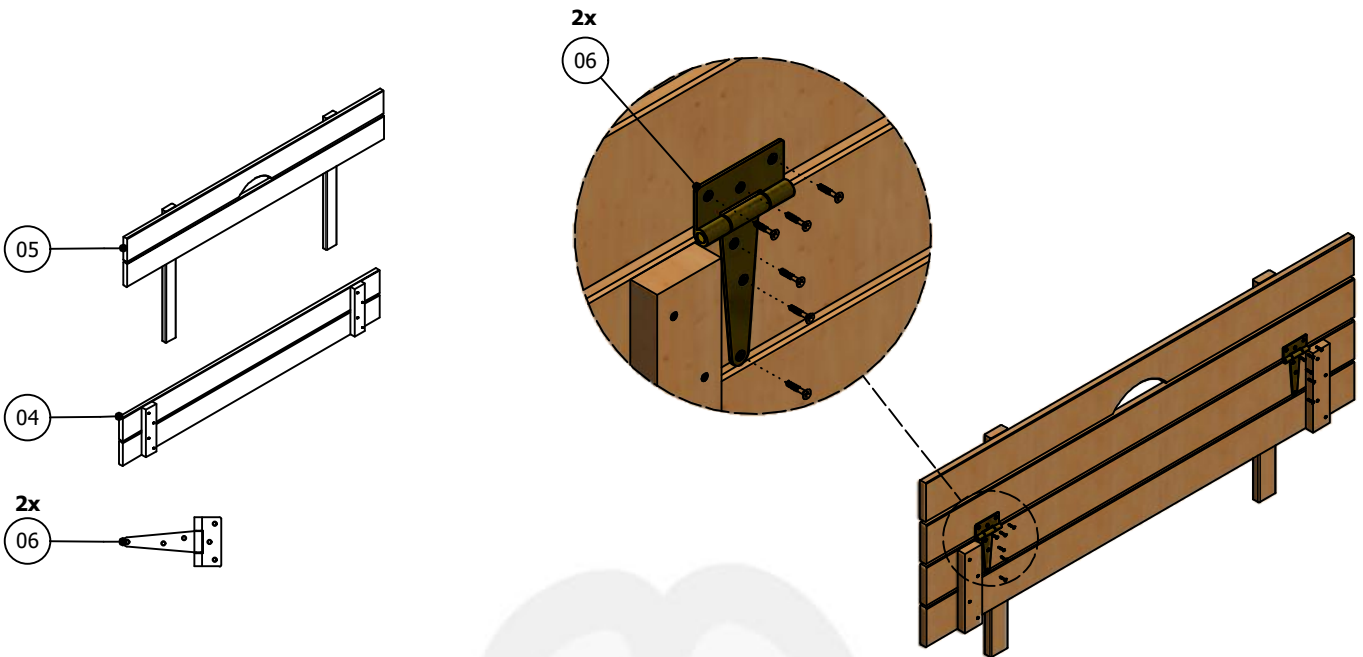

Douglas Zandbak Roy

Douglas Sandbox Roy / Douglas Sandkast Roy / Douglas Bac à sable Roy

Art.nr. 12015
Versienr. 12015190408

Overzicht onderdelen

Overview parts
Übersicht der Teile
Aperçu des pièces

Inclusief boor Ø3 voor voorbereiden schroefgaten

Drill Ø3 for pre drilling screw holes included
Bohr Ø3 zum Vorborenen Schraubenlöchern enthalten
Foret pour le pré-perçage des trous de vis inclus

1

2

3

PERFORM
EFFECTUER
2x
UITVOEREN
AUSFÜHREN

12x → A - 3x16

4

UIT STAP
FROM STEP
VON SCHRITT
DE LA ÉTAPE

3

24x → A - 3x16