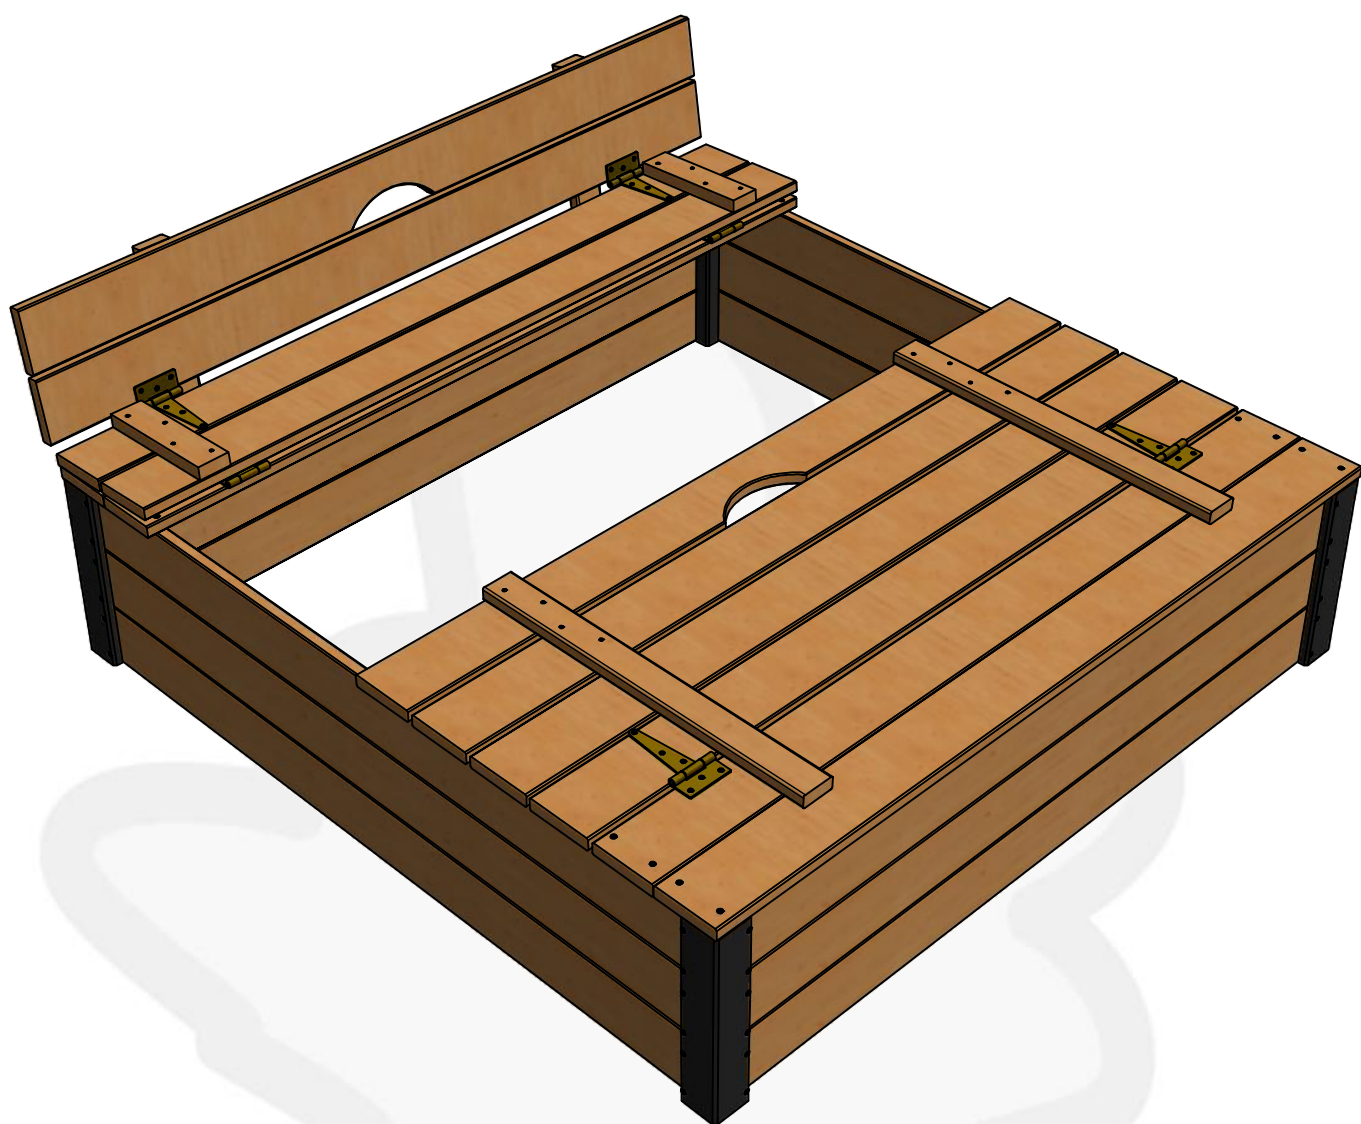

Douglas Zandbak Roy

Douglas Sandbox Roy / Douglas Sandkast Roy / Douglas Bac à sable Roy

Art.nr. 12015
Versienr. 12015190408

Overzicht onderdelen

Overview parts
Übersicht der Teile
Aperçu des pièces

Inclusief boor Ø3 voor voorbereiden schroefgaten

Drill Ø3 for pre drilling screw holes included
Bohr Ø3 zum Vorborenen Schraubenlöchern enthalten
Foret pour le pré-perçage des trous de vis inclus

1

2

3

PERFORM
EFFECTUER
2x
UITVOEREN
AUSFÜHREN

12x → A - 3x16

4

UIT STAP
FROM STEP
VON SCHRITT
DE LA ÉTAPE

3

24x → A - 3x16