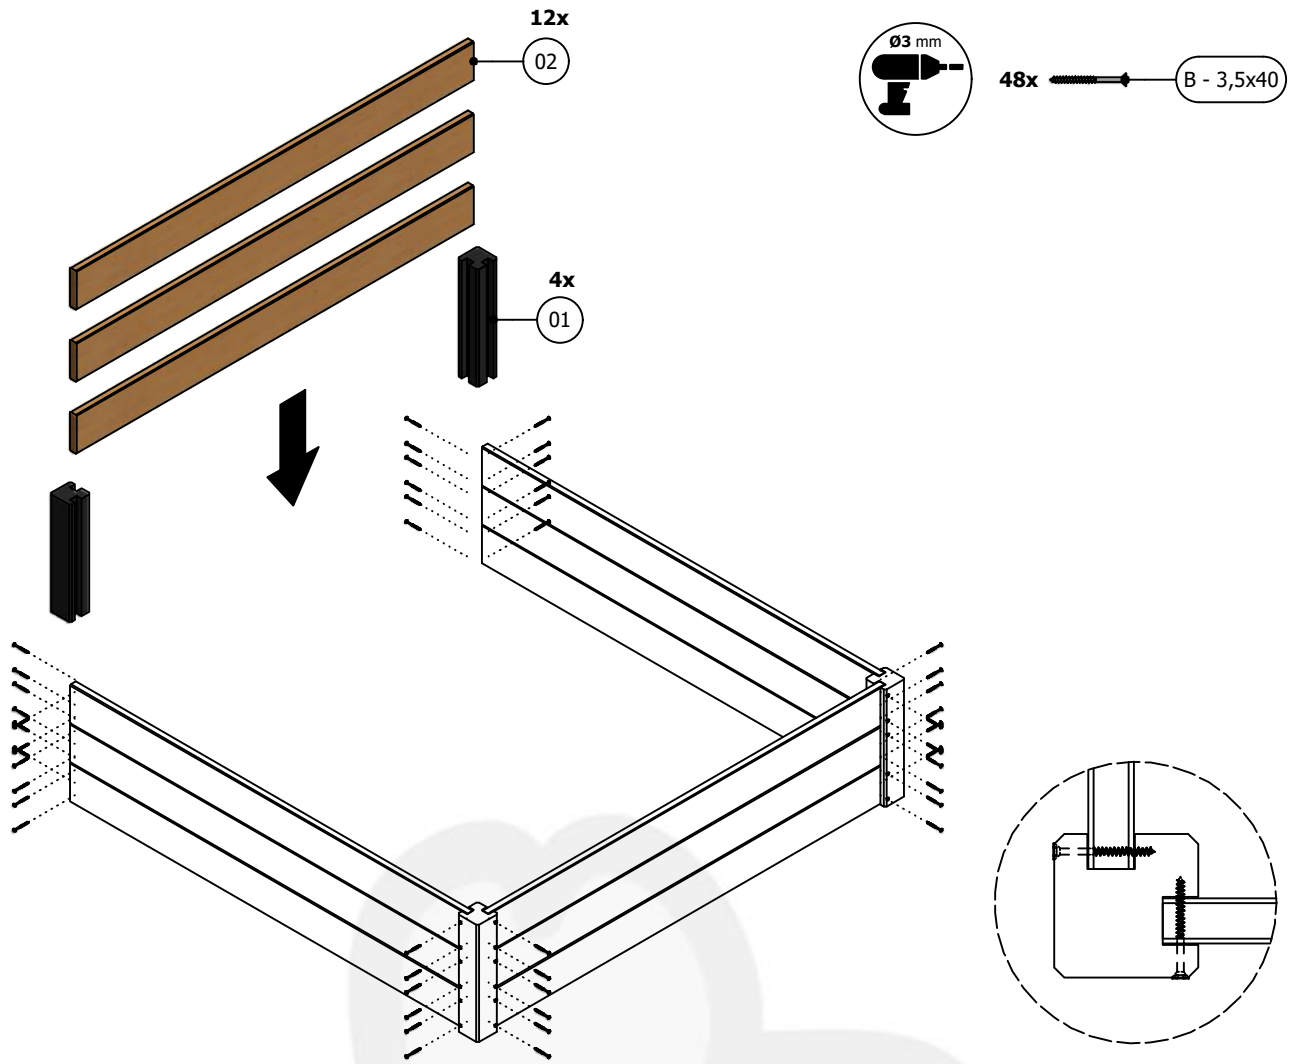

Douglas Zandbak Roy

Douglas Sandbox Roy / Douglas Sandkast Roy / Douglas Bac à sable Roy

Art.nr. 12015
Versienr. 12015190408

Overzicht onderdelen

Overview parts
Übersicht der Teile
Aperçu des pièces

Inclusief boor Ø3 voor voorbereiden schroefgaten

Drill Ø3 for pre drilling screw holes included
Bohr Ø3 zum Vorborenen Schraubenlöchern enthalten
Foret pour le pré-perçage des trous de vis inclus

1

2

3

PERFORM
EFFECTUER
2x
UITVOEREN
AUSFÜHREN

12x → A - 3x16

4

UIT STAP
FROM STEP
VON SCHRITT
DE LA ÉTAPE

3

24x → A - 3x16