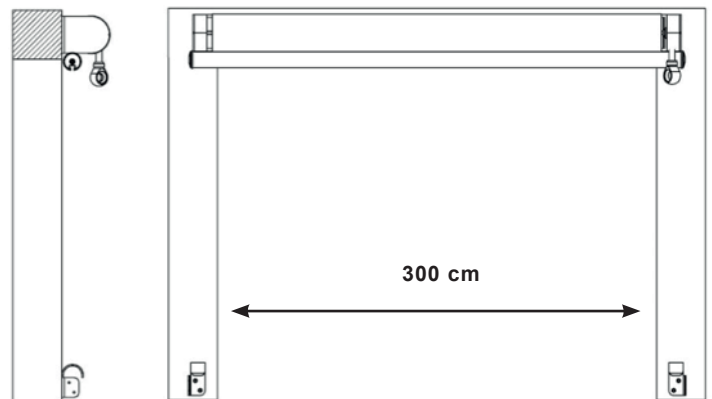

MEETINSTRUCTIES WINDSCHERM VENTO

VENTO TUSSENBOUW

BREEDTE:

Wanneer u het scherm in een opening plaatst besteld u het scherm 2 cm kleiner dan de opening (i.v.m. draaien van de slingerbediening). In dit voorbeeld 298 cm.

BEDIENING:

Bij het bestellen dient u locatie van de bediening aan te geven (links of rechts). In dit voorbeeld zit de bediening rechts.

Let op! In deze situatie kan het scherm moeilijk van buitenaf bedient worden.

UITROLLENGTE:

De uitrolleNGte is altijd 250 cm. De maximale hoogte die gehaald kan worden is 250 cm.

VENTO OPBOUW

BREEDTE:

Wanneer u het scherm voor een opening plaatst besteld u het scherm minimaal 10 cm breder. In dit voorbeeld dus minimaal 310 cm. Ons advies: Hart op hart op de palen (indien de palen 10 cm of breder zijn)