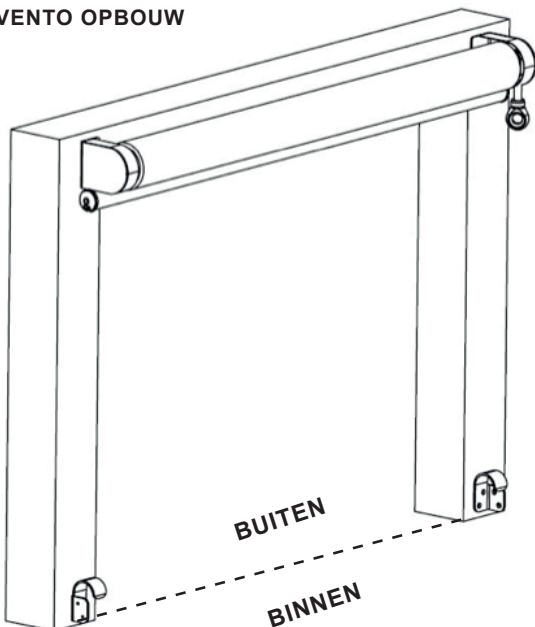

MEETINSTRUCTIES WINDSCHERM VENTO

VENTO TUSSENBOUW

BREEDTE:

Wanneer u het scherm in een opening plaatst besteld u het scherm 2 cm kleiner dan de opening (i.v.m. draaien van de slingerbediening). In dit voorbeeld 298 cm.

BEDIENING:

Bij het bestellen dient u locatie van de bediening aan te geven (links of rechts). In dit voorbeeld zit de bediening rechts.

Let op! In deze situatie kan het scherm moeilijk van buitenaf bedient worden.

UITROLLENGTE:

De uitrolleNGte is altijd 250 cm. De maximale hoogte die gehaald kan worden is 250 cm.

VENTO OPBOUW

BREEDTE:

Wanneer u het scherm voor een opening plaatst besteld u het scherm minimaal 10 cm breder. In dit voorbeeld dus minimaal 310 cm. Ons advies: Hart op hart op de palen (indien de palen 10 cm of breder zijn)