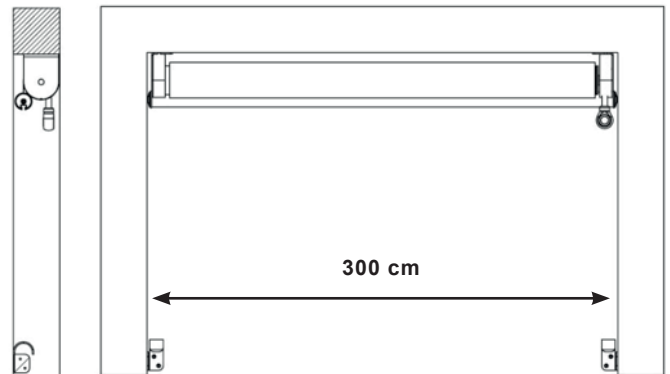

MEETINSTRUCTIES WINDSCHERM VENTO

VENTO TUSSENBOUW

BREEDTE:

Wanneer u het scherm in een opening plaatst besteld u het scherm 2 cm kleiner dan de opening (i.v.m. draaien van de slingerbediening). In dit voorbeeld 298 cm.

BEDIENING:

Bij het bestellen dient u locatie van de bediening aan te geven (links of rechts). In dit voorbeeld zit de bediening rechts.

Let op! In deze situatie kan het scherm moeilijk van buitenaf bedient worden.

UITROLLENGTE:

De uitrolleNGte is altijd 250 cm. De maximale hoogte die gehaald kan worden is 250 cm.

VENTO OPBOUW

BREEDTE:

Wanneer u het scherm voor een opening plaatst besteld u het scherm minimaal 10 cm breder. In dit voorbeeld dus minimaal 310 cm. Ons advies: Hart op hart op de palen (indien de palen 10 cm of breder zijn)

UITROLLENGTE:

De uitrolleNGte is altijd 250 cm. De maximale hoogte die gehaald kan worden is 240 cm.

Let op! Uitgaande dat het scherm gelijk hangt met de onderkant van de ligger.

TECHNISCHE TEKENINGEN WINDSCHERM VENTO