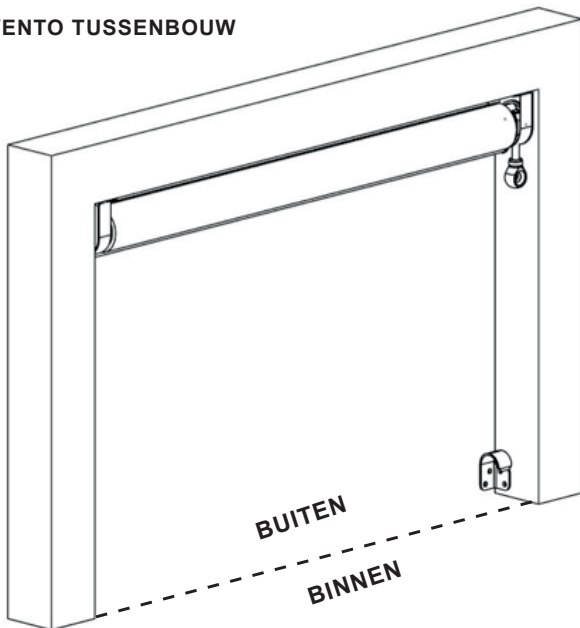

MEETINSTRUCTIES WINDSCHERM VENTO

VENTO TUSSENBOUW

BREEDTE:

Wanneer u het scherm in een opening plaatst besteld u het scherm 2 cm kleiner dan de opening (i.v.m. draaien van de slingerbediening). In dit voorbeeld 298 cm.

BEDIENING:

Bij het bestellen dient u locatie van de bediening aan te geven (links of rechts). In dit voorbeeld zit de bediening rechts.

Let op! In deze situatie kan het scherm moeilijk van buitenaf bedient worden.

UITROLLENGTE:

De uitrolleNGte is altijd 250 cm. De maximale hoogte die gehaald kan worden is 250 cm.

VENTO OPBOUW

BREEDTE:

Wanneer u het scherm voor een opening plaatst besteld u het scherm minimaal 10 cm breder. In dit voorbeeld dus minimaal 310 cm. Ons advies: Hart op hart op de palen (indien de palen 10 cm of breder zijn)

UITROLLENGTE:

De uitrolleNGte is altijd 250 cm. De maximale hoogte die gehaald kan worden is 240 cm.

Let op! Uitgaande dat het scherm gelijk hangt met de onderkant van de ligger.

TECHNISCHE TEKENINGEN WINDSCHERM VENTO