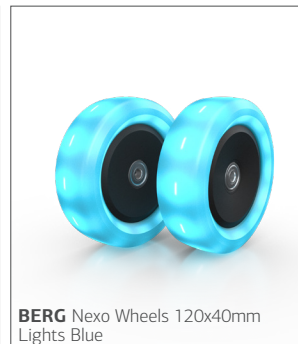

ACCESSORIES

BERG Helmet S	16.00.04.00
BERG Helmet M	16.00.17.00
BERG Protection Set S	16.00.18.00
BERG Protection Set M	16.00.19.00
BERG Nexo LED Add-On	16.00.10.00
BERG Nexo Magnet Add-On	16.00.12.00
BERG Carrying Strap	16.00.01.00