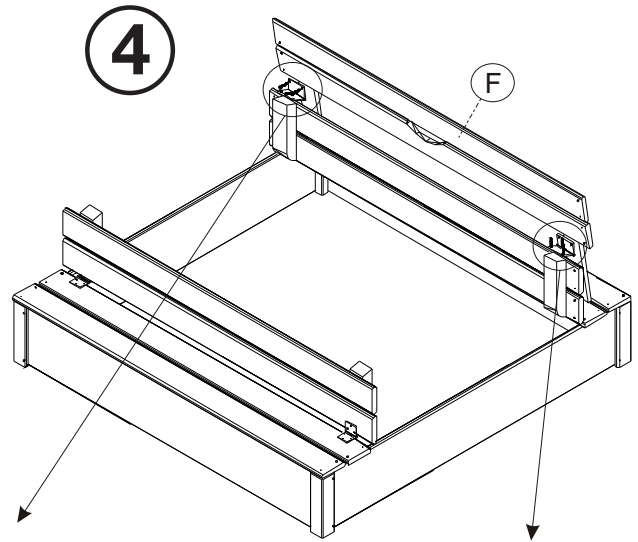

991265

Montagehandleiding
 Assembly Instructions
 Notice de pose

Zandbak met zitje geïmpr.
 Impregnated sandpit with seat
 Bac à sable avec banc incorporé
 en bois traité

Montageanleitung
 Instrucciones de montaje
 Istruzioni per il montaggio

Sandkasten mit Sitz
 Recipiente per la sabbia,
 con seggiolino impregnato
 Recipiente de arena para jugar
 con asiento de madera impregnada

NL Afmetingen zijn circa maten, (constructie)wijzigingen voorbehouden.
GB Dimensions are approximate, construction is subject to change without prior notice.
F Les dimensions sont indicatives. Nous nous réservons le droit de toute modification concernant les produits.
D Maßangaben sind Zirka-Maße, Konstruktionsänderungen vorbehalten.
E Las medidas son indicativas. Sujeta a modificaciones posteriores de construcción.
I Dimensioni sono indicativi, e possono essere soggette a variazioni.