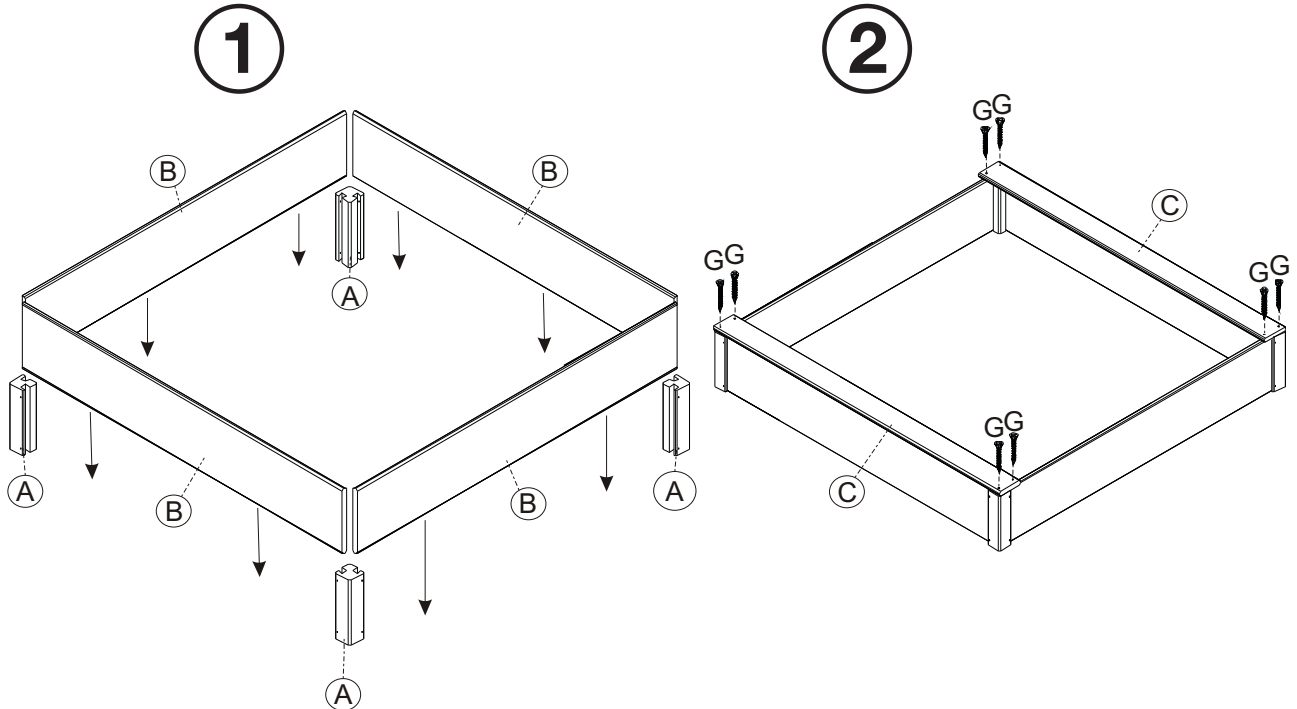

991265

Montagehandleiding
 Assembly Instructions
 Notice de pose

Zandbak met zitje geïmpr.
 Impregnated sandpit with seat
 Bac à sable avec banc incorporé
 en bois traité

Montageanleitung
 Instrucciones de montaje
 Istruzioni per il montaggio

Sandkasten mit Sitz
 Recipiente per la sabbia,
 con seggiolino impregnato
 Recipiente de arena para jugar
 con asiento de madera impregnada

NL Afmetingen zijn circa maten, (constructie)wijzigingen voorbehouden.
GB Dimensions are approximate, construction is subject to change without prior notice.
F Les dimensions sont indicatives. Nous nous réservons le droit de toute modification concernant les produits.
D Maßangaben sind Zirka-Maße, Konstruktionsänderungen vorbehalten.
E Las medidas son indicativas. Sujeta a modificaciones posteriores de construcción.
I Dimensioni sono indicativi, e possono essere soggette a variazioni.