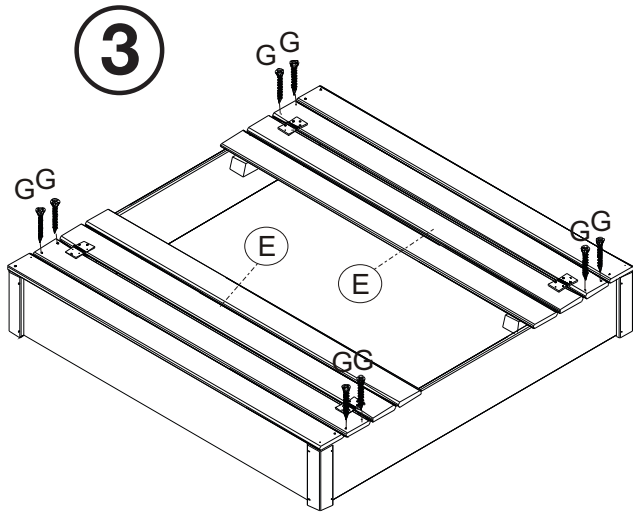

991265

Montagehandleiding
 Assembly Instructions
 Notice de pose

Zandbak met zitje geïmpr.
 Impregnated sandpit with seat
 Bac à sable avec banc incorporé
 en bois traité

Montageanleitung
 Instrucciones de montaje
 Istruzioni per il montaggio

Sandkasten mit Sitz
 Recipiente per la sabbia,
 con seggiolino impregnato
 Recipiente de arena para jugar
 con asiento de madera impregnada

NL Afmetingen zijn circa maten, (constructie)wijzigingen voorbehouden.
GB Dimensions are approximate, construction is subject to change without prior notice.
F Les dimensions sont indicatives. Nous nous réservons le droit de toute modification concernant les produits.
D Maßangaben sind Zirka-Maße, Konstruktionsänderungen vorbehalten.
E Las medidas son indicativas. Sujeta a modificaciones posteriores de construcción.
I Dimensioni sono indicativi, e possono essere soggette a variazioni.