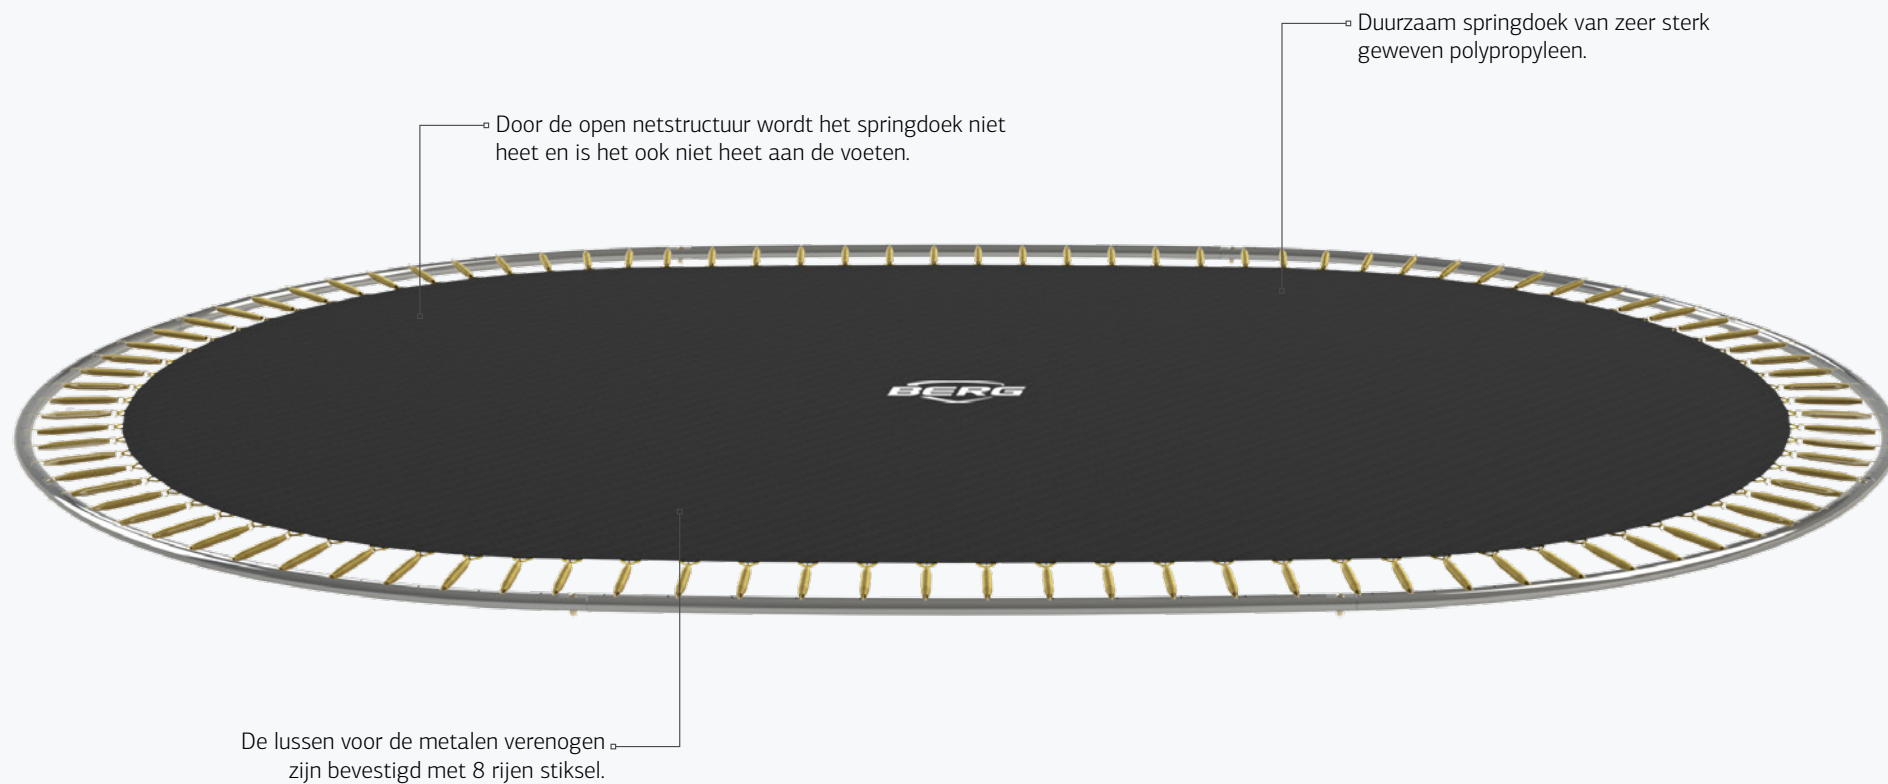

Veren: 2 jaar

* Bij registratie op bergtoys.com/nl/registration

In deze productsheet: model-, maat- en kleurwijzigingen voorbehouden. Druk- en zetfouten voorbehouden.

1. DE OVALE VORM

De ovale vorm combineert de efficiënte sterkte van een rond frame met het grote springoppervlak van een rechthoekige trampoline. Op een ovale trampoline kan je heerlijk springen over de hele lengte.

2. BESCHERMRAND

3. HET SPRINGDOEK

4. GOLDSRING SOLO

Alle maten van de Favorit-lijn zijn uitgevoerd met deze veren. Hierdoor spring je heerlijk op al deze trampolines. Het springcomfort van deze trampolines is in vergelijking met de eerdere BERG Talent-lijn met GoldSpring Talent veren veel hoger.