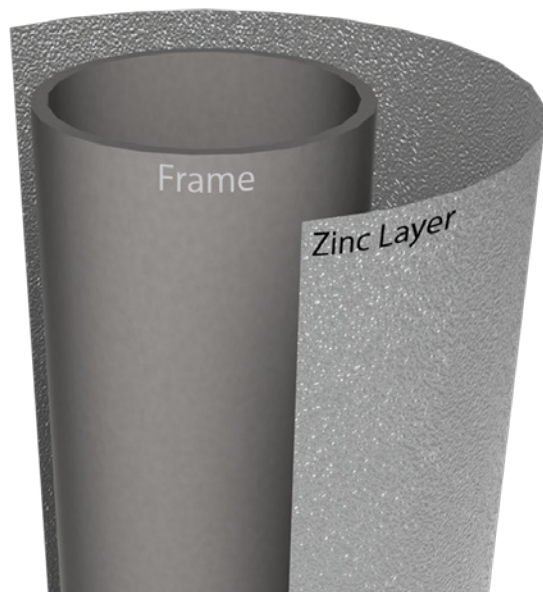

5. FRAME

De Grand Favorit heeft een solide frame van sterke buizen met een aanzienlijke buisdikte. Het frame is zeer roestbestendig door de speciale dubbele coating op de buis. Het frame is gemakkelijk te assembleren.

Het nieuwe top railontwerp biedt extra sterkte en stabiliteit en verbetert de levensduur van het frame.

Uitsluitend bij de zwarte Favorits zijn de frame poten verzinkt en additioneel zwart gepoedercoat.