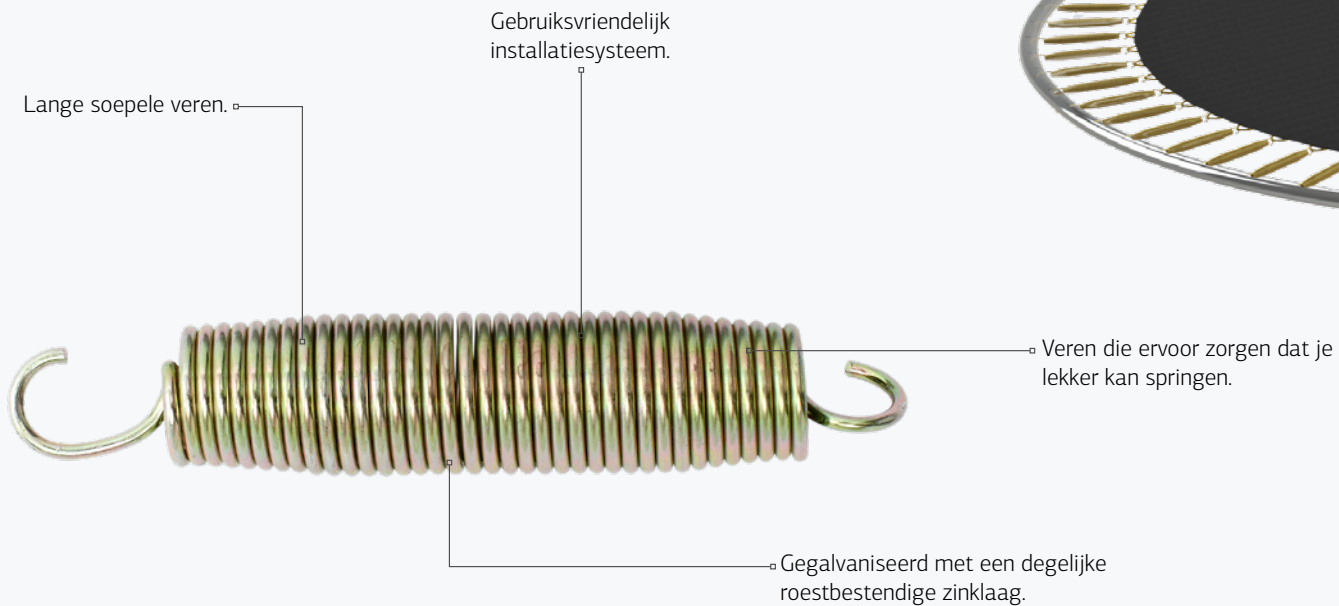

Veren: 2 jaar

* Bij registratie op bergtoys.com/nl/registration

In deze productsheet: model-, maat- en kleurwijzigingen voorbehouden. Druk- en zetfouten voorbehouden.

1. DE OVALE VORM

De ovale vorm combineert de efficiënte sterkte van een rond frame met het grote springoppervlak van een rechthoekige trampoline. Op een ovale trampoline kan je heerlijk springen over de hele lengte.

2. BESCHERMRAND

3. HET SPRINGDOEK

4. GOLDSRING SOLO

Alle maten van de Favorit-lijn zijn uitgevoerd met deze veren. Hierdoor spring je heerlijk op al deze trampolines. Het springcomfort van deze trampolines is in vergelijking met de eerdere BERG Talent-lijn met GoldSpring Talent veren veel hoger.

5. FRAME

De Grand Favorit heeft een solide frame van sterke buizen met een aanzienlijke buisdikte. Het frame is zeer roestbestendig door de speciale dubbele coating op de buis. Het frame is gemakkelijk te assembleren.