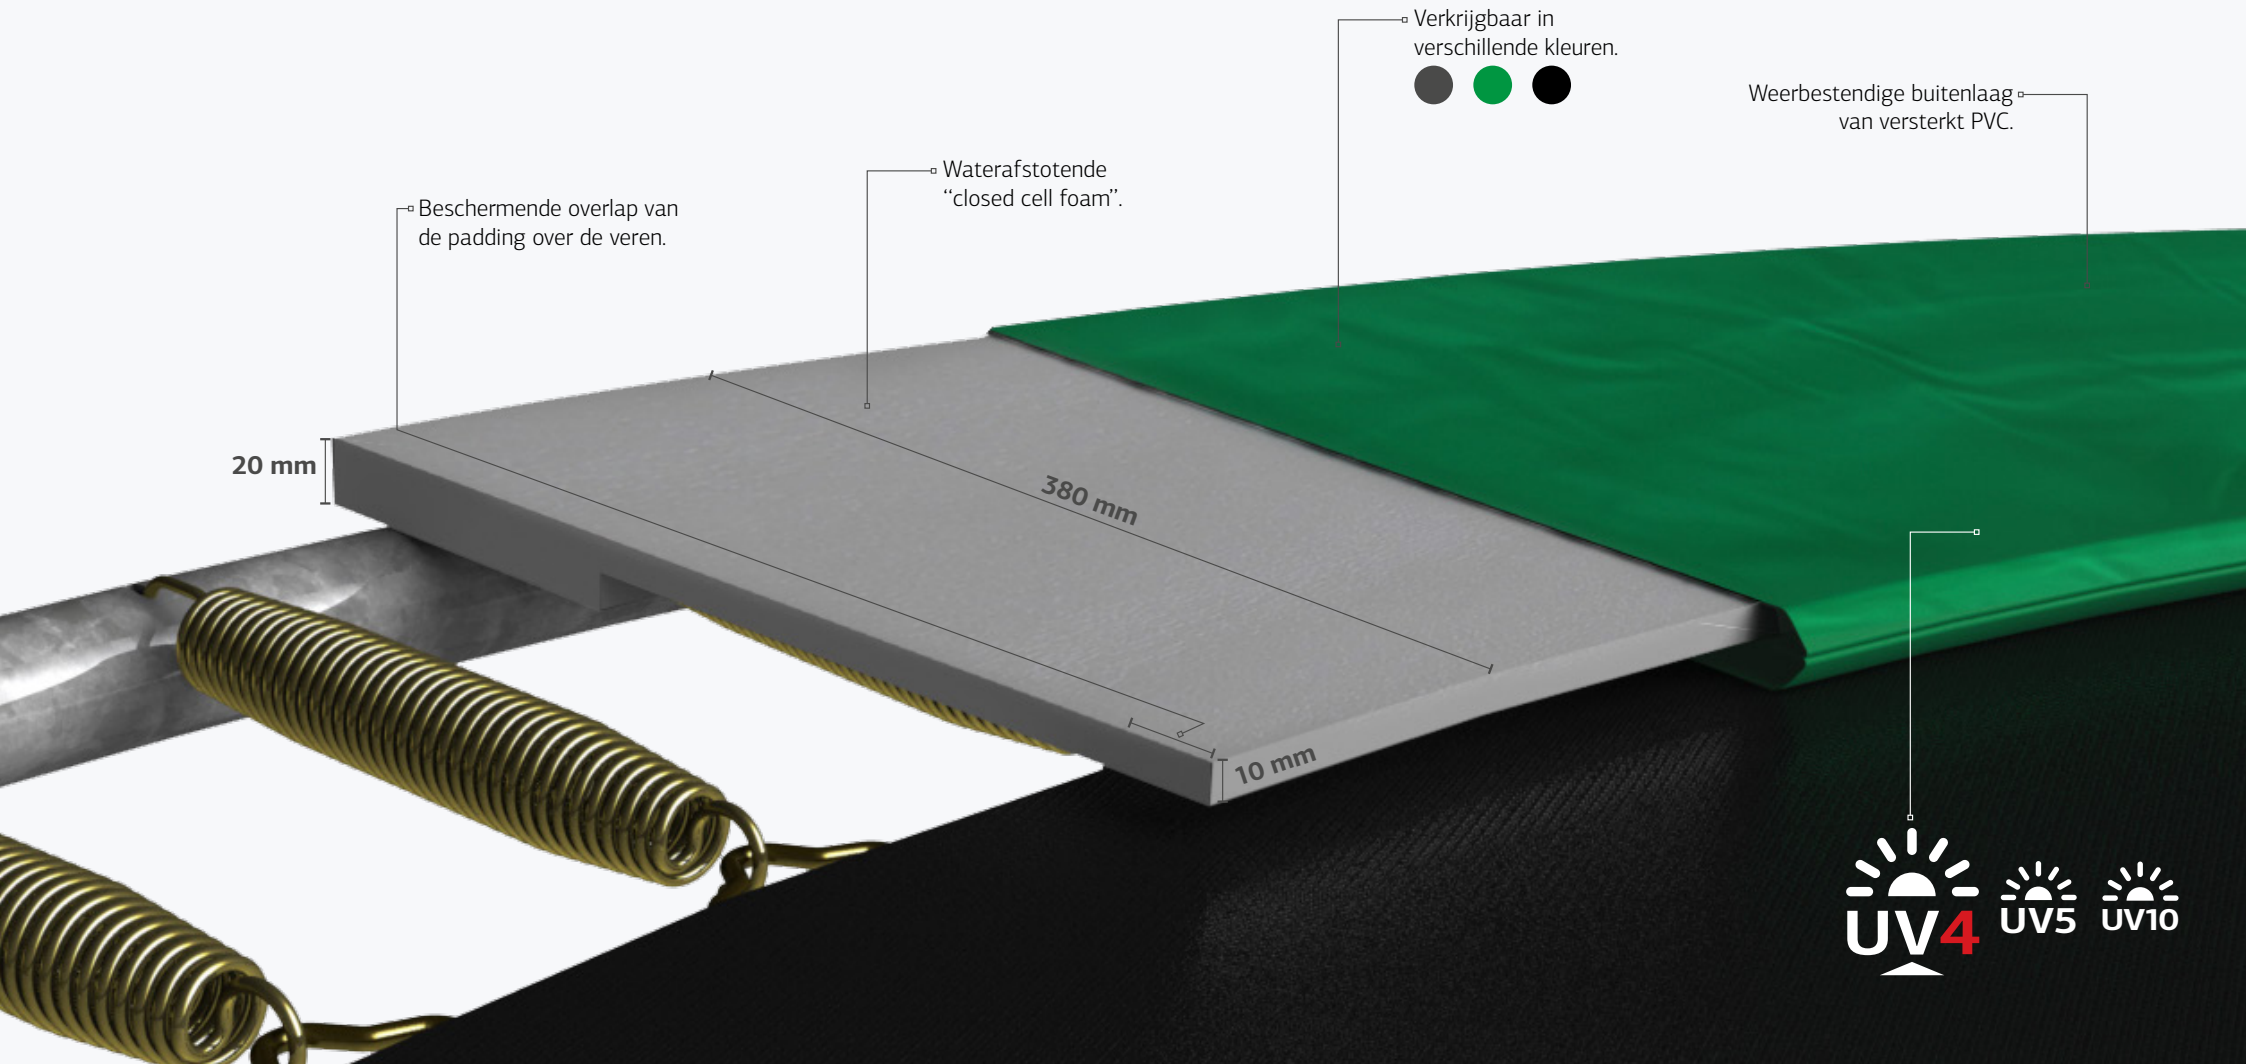

Veren: 2 jaar

* Bij registratie op bergtoys.com/nl/registration

In deze productsheet: model-, maat- en kleurwijzigingen voorbehouden. Druk- en zetfouten voorbehouden.

1. DE OVALE VORM

De ovale vorm combineert de efficiënte sterkte van een rond frame met het grote springoppervlak van een rechthoekige trampoline. Op een ovale trampoline kan je heerlijk springen over de hele lengte.

2. BESCHERMRAND

3. HET SPRINGDOEK

4. GOLDSRING SOLO

Alle maten van de Favorit-lijn zijn uitgevoerd met deze veren. Hierdoor spring je heerlijk op al deze trampolines. Het springcomfort van deze trampolines is in vergelijking met de eerdere BERG Talent-lijn met GoldSpring Talent veren veel hoger.