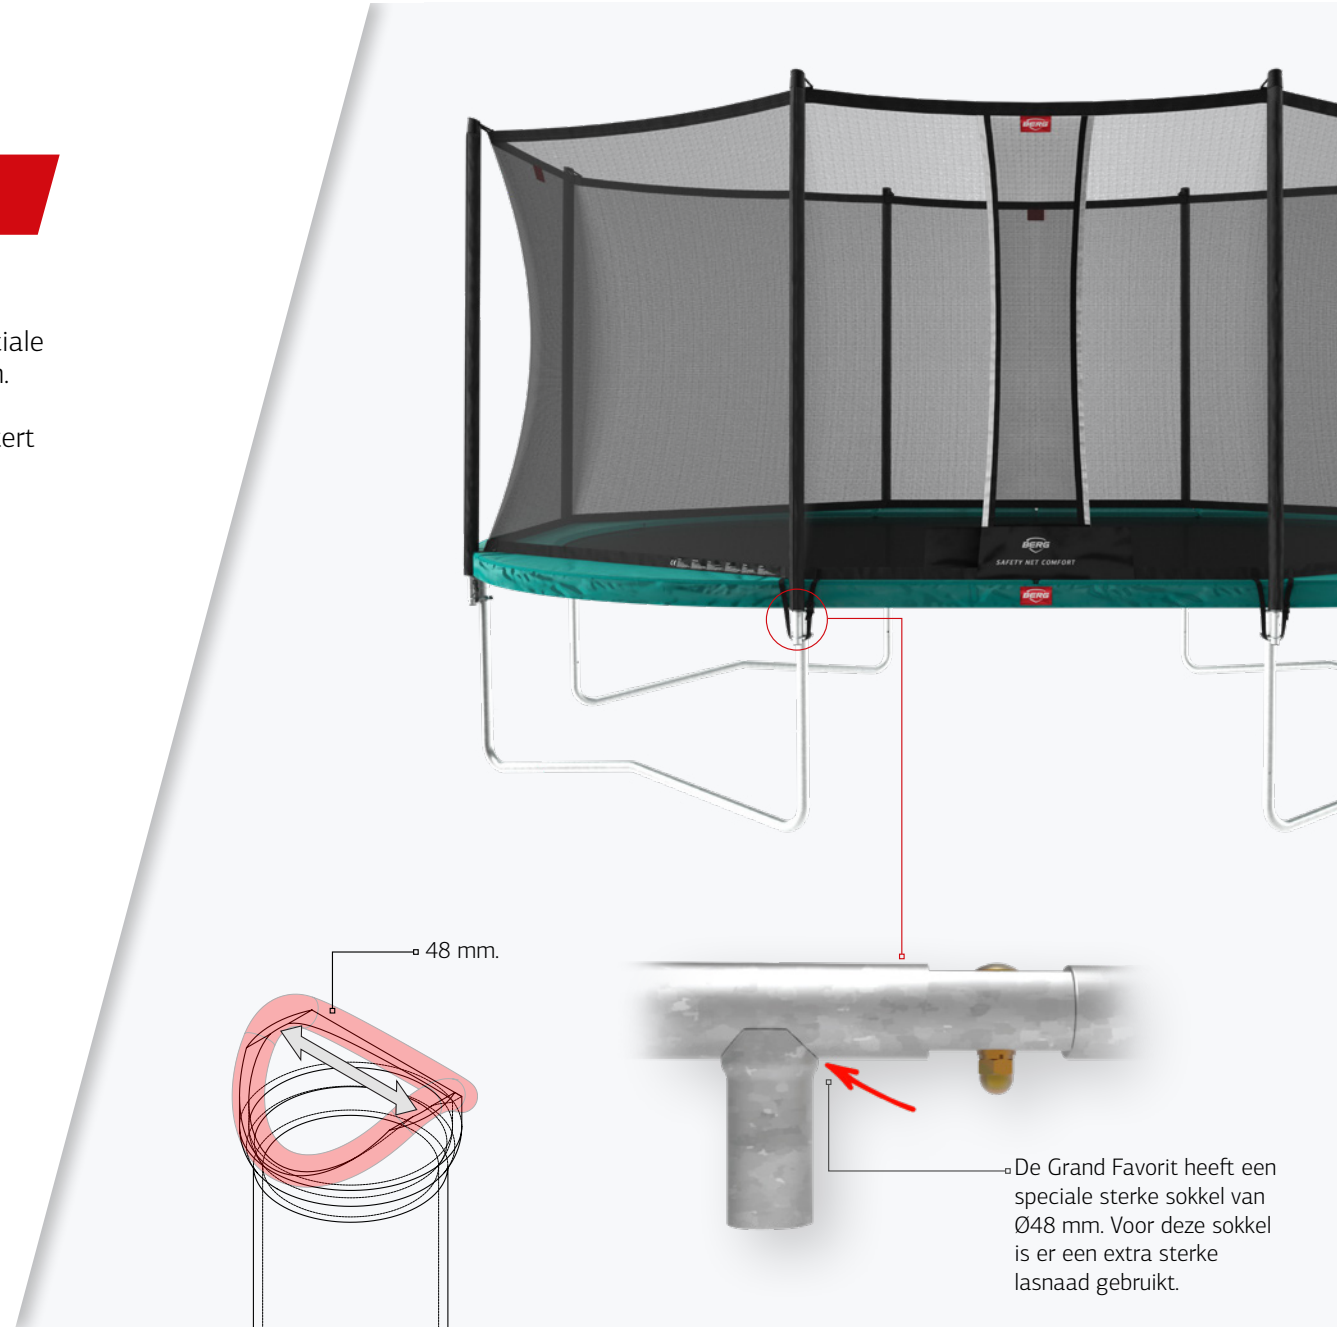

Veren: 2 jaar

* Bij registratie op bergtoys.com/nl/registration

In deze productsheet: model-, maat- en kleurwijzigingen voorbehouden. Druk- en zetfouten voorbehouden.

1. DE OVALE VORM

De ovale vorm combineert de efficiënte sterkte van een rond frame met het grote springoppervlak van een rechthoekige trampoline. Op een ovale trampoline kan je heerlijk springen over de hele lengte.

2. BESCHERMRAND

3. HET SPRINGDOEK

4. GOLDSRING SOLO

Alle maten van de Favorit-lijn zijn uitgevoerd met deze veren. Hierdoor spring je heerlijk op al deze trampolines. Het springcomfort van deze trampolines is in vergelijking met de eerdere BERG Talent-lijn met GoldSpring Talent veren veel hoger.

6. SAFETY NET COMFORT

BERG GRAND FAVORIT

De juiste balans tussen kwaliteit en prijs

BERG Regular + Safety Net ● ● ●

Wanneer je liever geen gat graaft in je tuin, is een hoge trampoline een goede keuze. Een hoge trampoline is eenvoudig te installeren en te verplaatsen. Een hoge trampoline is daarnaast goed zichtbaar in je tuin.