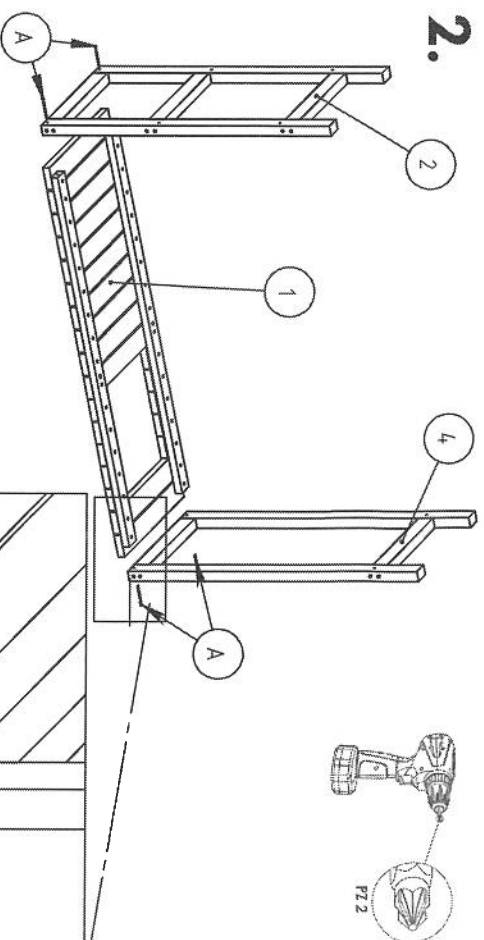

Assembly instruction \ Aufbauanleitung \ Montageanleitung

Rosalie Opportafel FSC® 100%
Article number: 3370

1/3

1		x1
2		x1
3		x1
4		x1
5		x1
6		x1
7		x2
8		x8

A		5x80	x16
B		3,5x35	x16
C		10x35	x2

2/3

B

3,5x35

x16

A

5x80

x4

Assembly instruction \ Aufbauanleitung \ Montagehandleiding

Rosalie Oppottafel FSC® 100%
Article number: 3370

3/3

A	5x80	x8
C	10x35	x2

A	5x80	x4
---	------	----