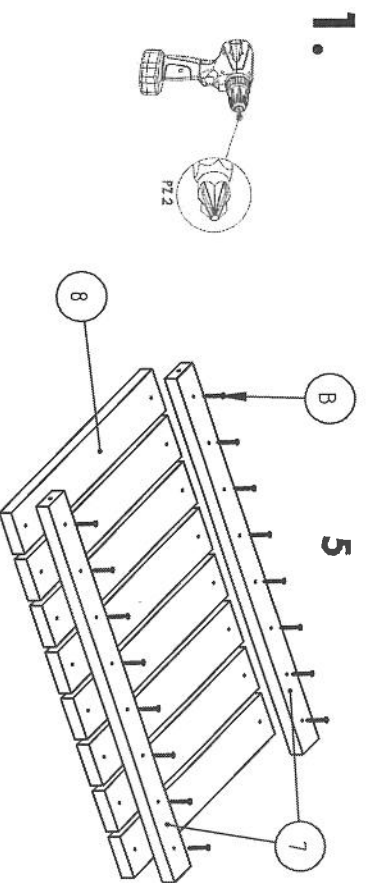

Assembly instruction \ Aufbauanleitung \ Montageanleitung

Rosalie Opportafel FSC® 100%
Article number: 3370

1/3

1		x1
2		x1
3		x1
4		x1
5		x1
6		x1
7		x2
8		x8

A		5x80	x16
B		3,5x35	x16
C		10x35	x2

2/3

B

3,5x35

x16

A

5x80

x4

Assembly instruction \ Aufbauanleitung \ Montagehandleiding

Rosalie Oppottafel FSC® 100%
Article number: 3370

3/3

A	5x80	x8
C	10x35	x2

A	5x80	x4
---	------	----