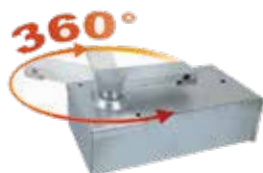

SW31000 SUPERJACK €1049,-

MET UITBEREIDINGSKIT SJA31101 COMPLETE SET €1159,-

Complete basisset bestaat uit:

- 2x motoren 18VDC in cataphoresis stalen behuizing.
- 2x aandrijf/verbindingstangen.
- 1x besturingskast.
- 2 x 4-kanaals handzender/afstandsbediening.
- 1 x radiografische ontvanger.
- 1 x set veiligheids fotocellen.
- Installatiehandleiding.

Technische voordelen:

- Vele instelmogelijkheden als automatisch sluiten, hekvertraging etc.
- Eenvoudig te installeren en af te stellen (zelflerend)
- Ook geschikt om op bestaande hekken te monteren. (met acc SJ A31101)
- Voor vleugelhekken tot circa 4 meter breed (2x2 meter)
- Compacte motoren en behuizing
- Weerstand en sensor beveiliging
- 2x 4-kanaals afstandsbediening
- Geschikt voor (intensief gebruik van) residentiële toepassingen

Technische gegevens

- Power Supply 230V AC (50-60 Hz)
- Motor power Supply: 18V DC
- Open circuit voltage: 0,7A
- Power rating: 120W
- Opening time 90 graden: ca 11 sec.
- Operating temperature: -20 C - +55 C
- Protection: IP67
- Afmetingen grondbak: 42x17x14 cm (lxbxh)
- Afmetingen control box: 30x23x12 cm
- Made in Italy