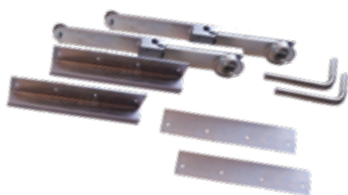

SJ A31101

Motor arm voor montage naast de poort
€ 129,-