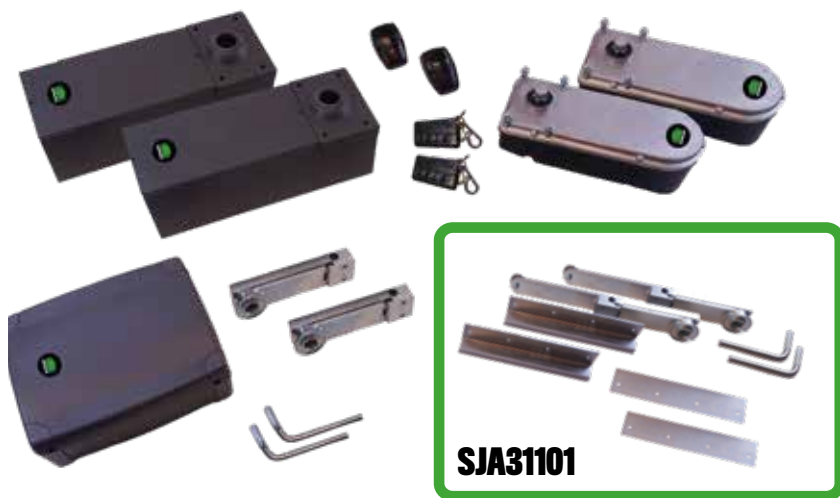

NIEUW!

VLEUGELHEKOPENER ONDERGRONDS

UIT HET ZICHT, ONBEPERKTE DRAAIOPENING, ZELF LEREND

Met de introductie van de SW31000 ondergrondse hekopener zet SuperJack een nieuwe standaard op het gebied van kwaliteit en toepassingsbereik. Deze hekopener is eenvoudig ondergronds te installeren, ook op bestaande hekken. De mooiste manier om uw hek automatisch te openen en te sluiten!

SW31000 SUPERJACK €1049,-

MET UITBEREIDINGSKIT SJA31101 COMPLETE SET €1159,-

Complete basisset bestaat uit:

- 2x motoren 18VDC in cataphoresis stalen behuizing.
- 2x aandrijf/verbindingstangen.
- 1x besturingskast.
- 2 x 4-kanaals handzender/afstandsbediening.
- 1 x radiografische ontvanger.
- 1 x set veiligheids fotocellen.
- Installatiehandleiding.

Technische voordelen:

- Vele instelmogelijkheden als automatisch sluiten, hekvertraging etc.
- Eenvoudig te installeren en af te stellen (zelflerend)
- Ook geschikt om op bestaande hekken te monteren. (met acc SJ A31101)
- Voor vleugelhekken tot circa 4 meter breed (2x2 meter)
- Compacte motoren en behuizing
- Weerstand en sensor beveiliging
- 2x 4-kanaals afstandsbediening
- Geschikt voor (intensief gebruik van) residentiële toepassingen

Technische gegevens

- Power Supply 230V AC (50-60 Hz)
- Motor power Supply: 18V DC
- Open circuit voltage: 0,7A
- Power rating: 120W
- Opening time 90 graden: ca 11 sec.
- Operating temperature: -20 C - +55 C
- Protection: IP67
- Afmetingen grondbak: 42x17x14 cm (lxbxh)
- Afmetingen control box: 30x23x12 cm
- Made in Italy