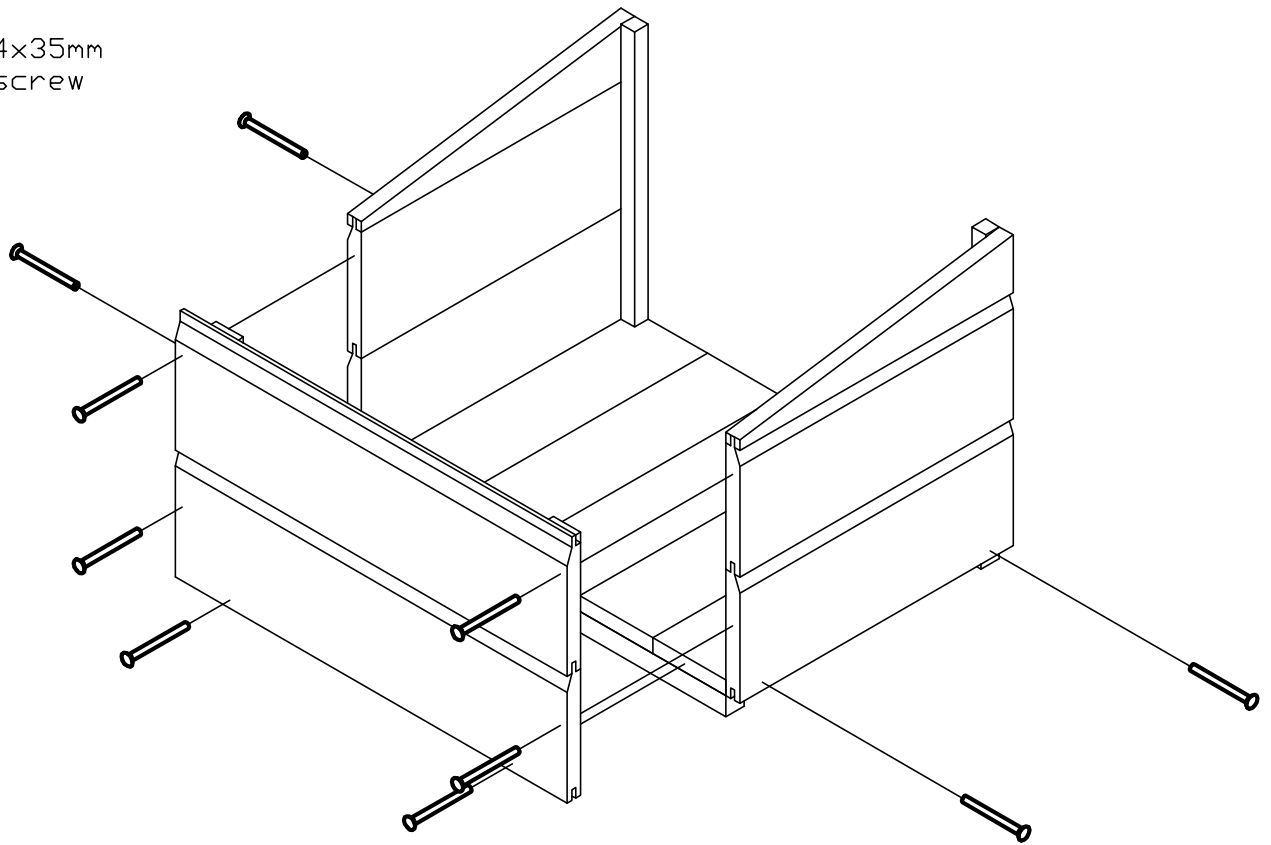

Kippenverblijf Barnevelder

Article nr:

26.0061

Last modified:

05.03.2011

Page:

7/11

9 x $\varnothing 4 \times 35$ mm
wood screw