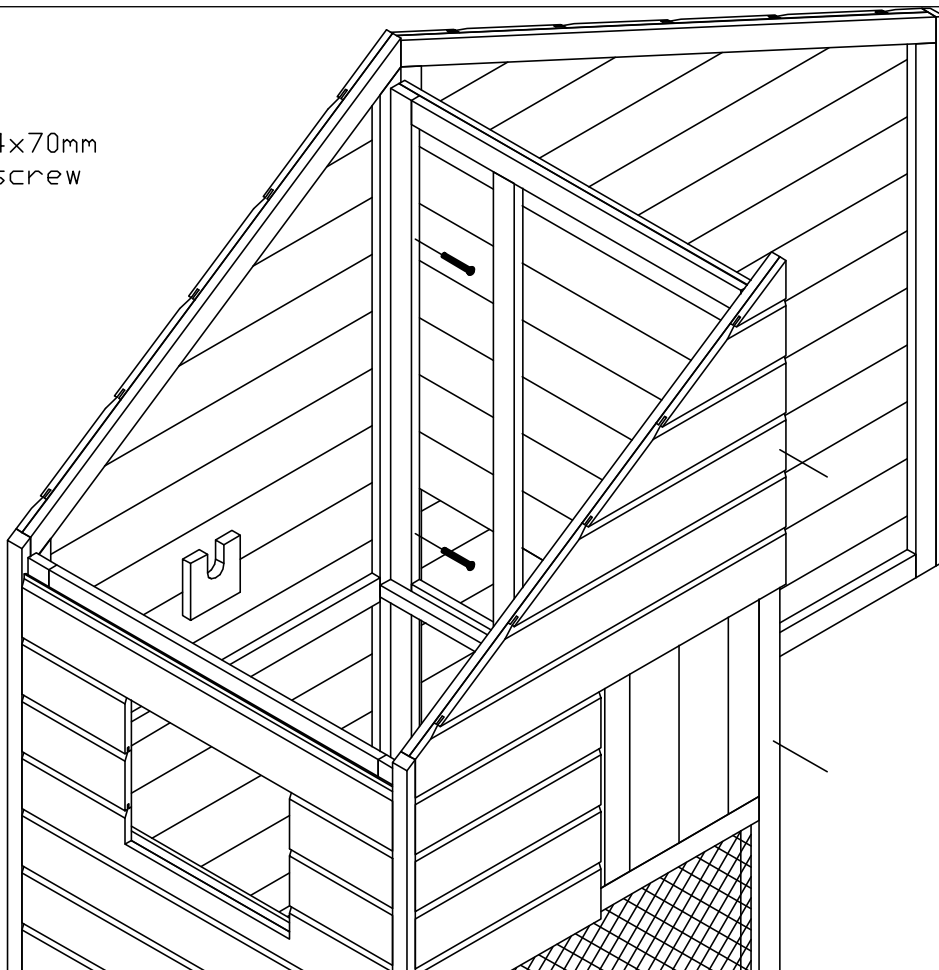

4 x $\varnothing$ 4x70mm
wood screw

Article:

Kippenverblijf Barnevelder

Article nr:

26.0061

Last modified:

05.03.2011

Page:

4/11