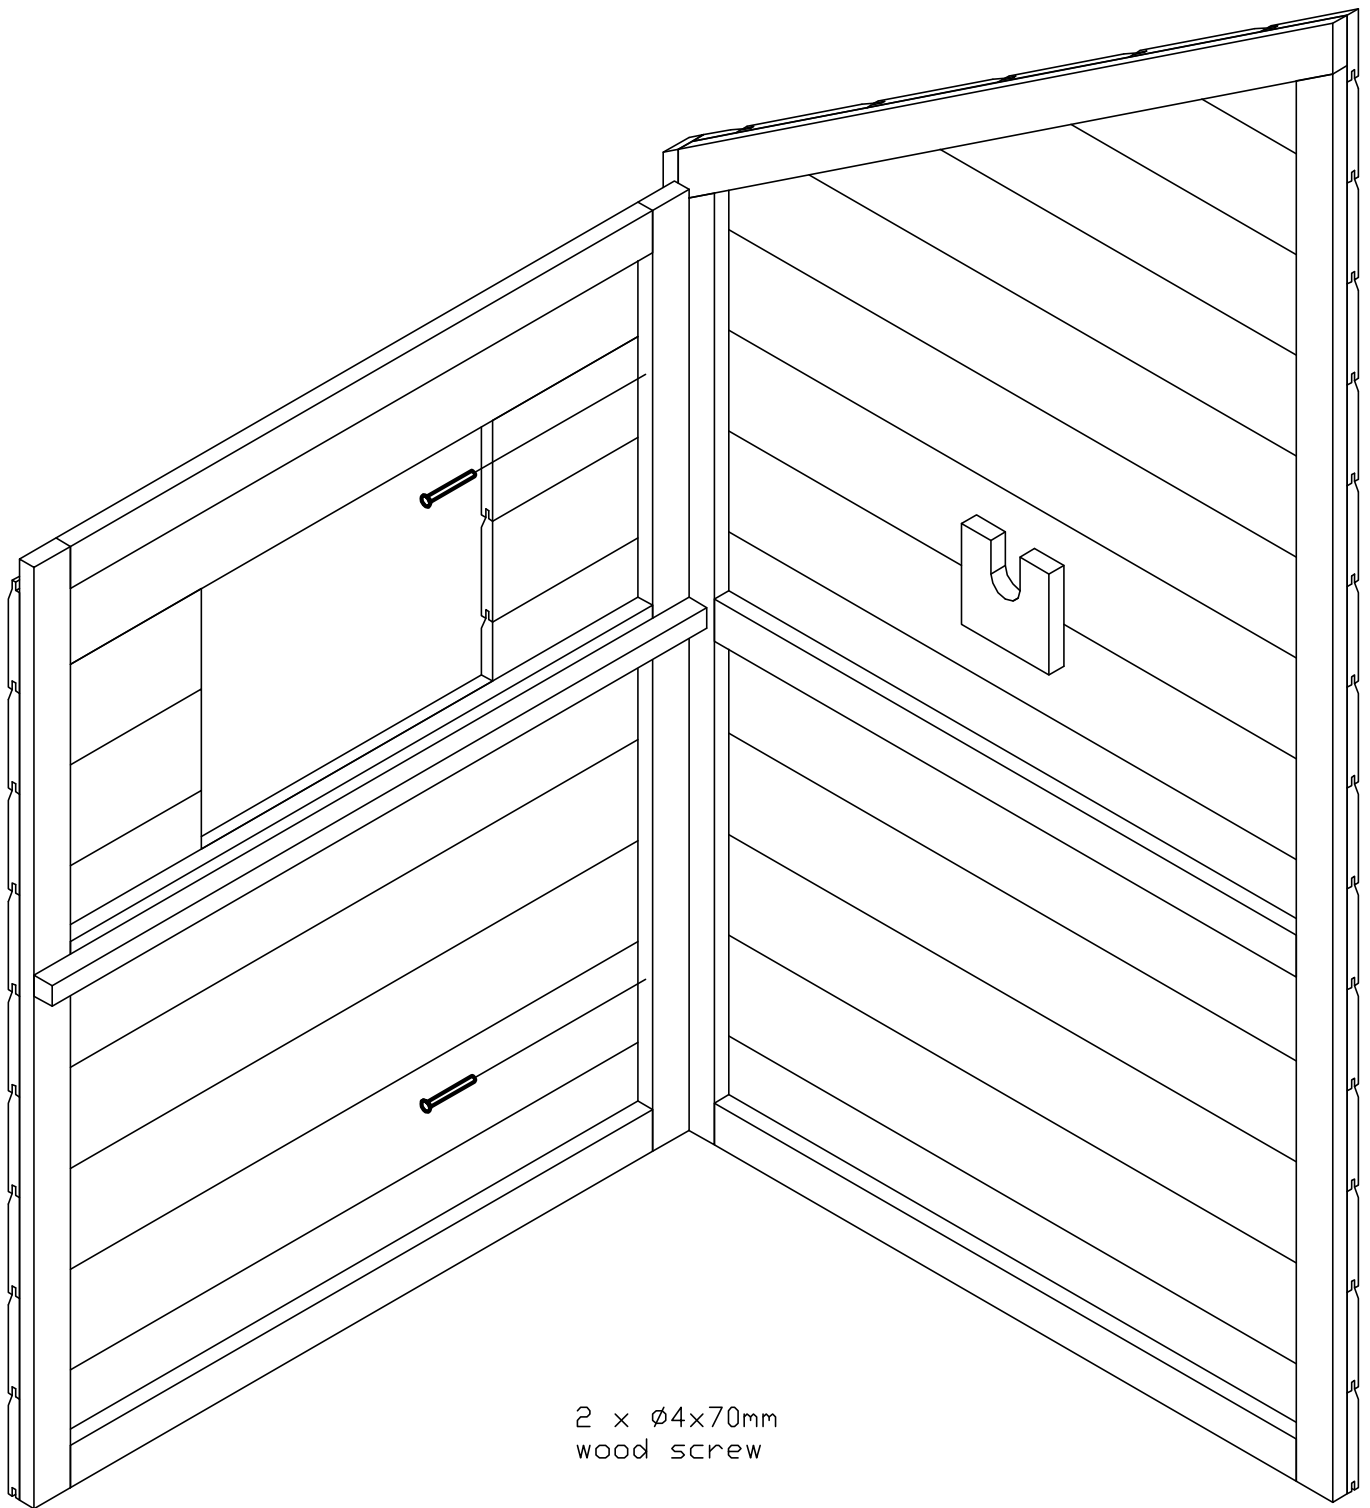

Kippenverblijf Barnevelder

Article:

Kippenverblijf Barnevelder

Article nr:

26.0061

Last modified:

05.03.2011

Page:

2/11