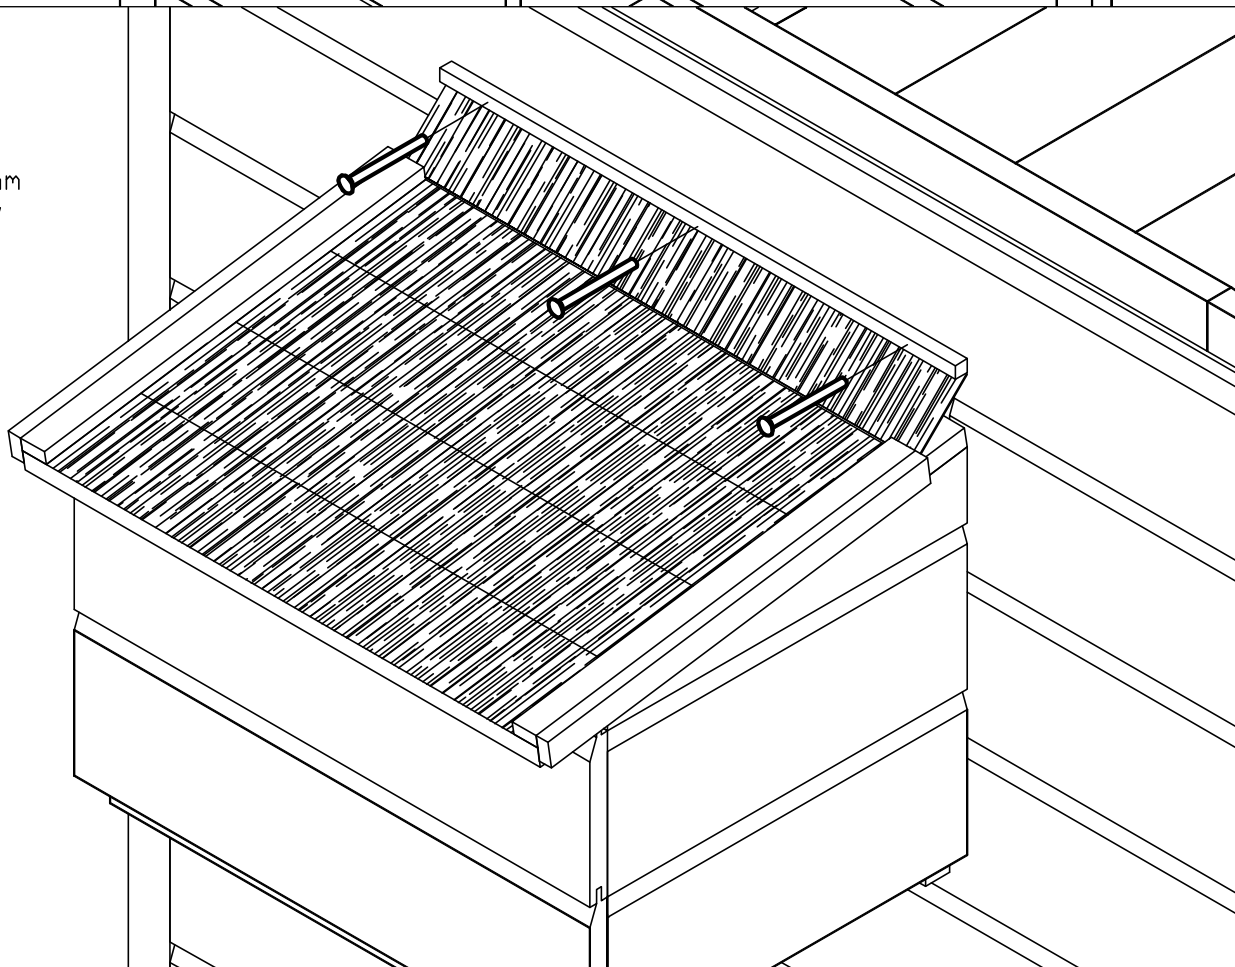

3 x Ø4x35mm
wood screw