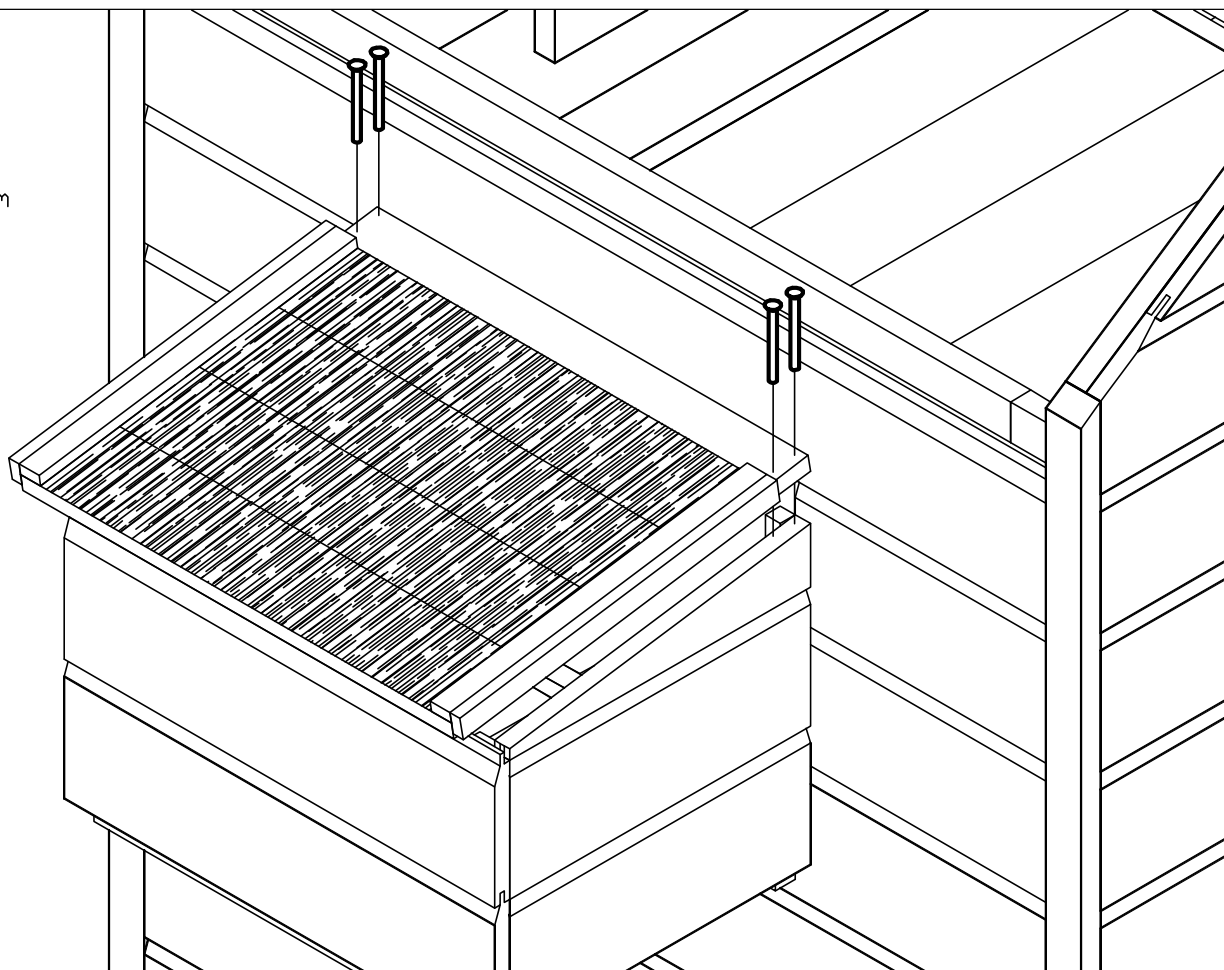

4 x Ø4x35mm
wood screw