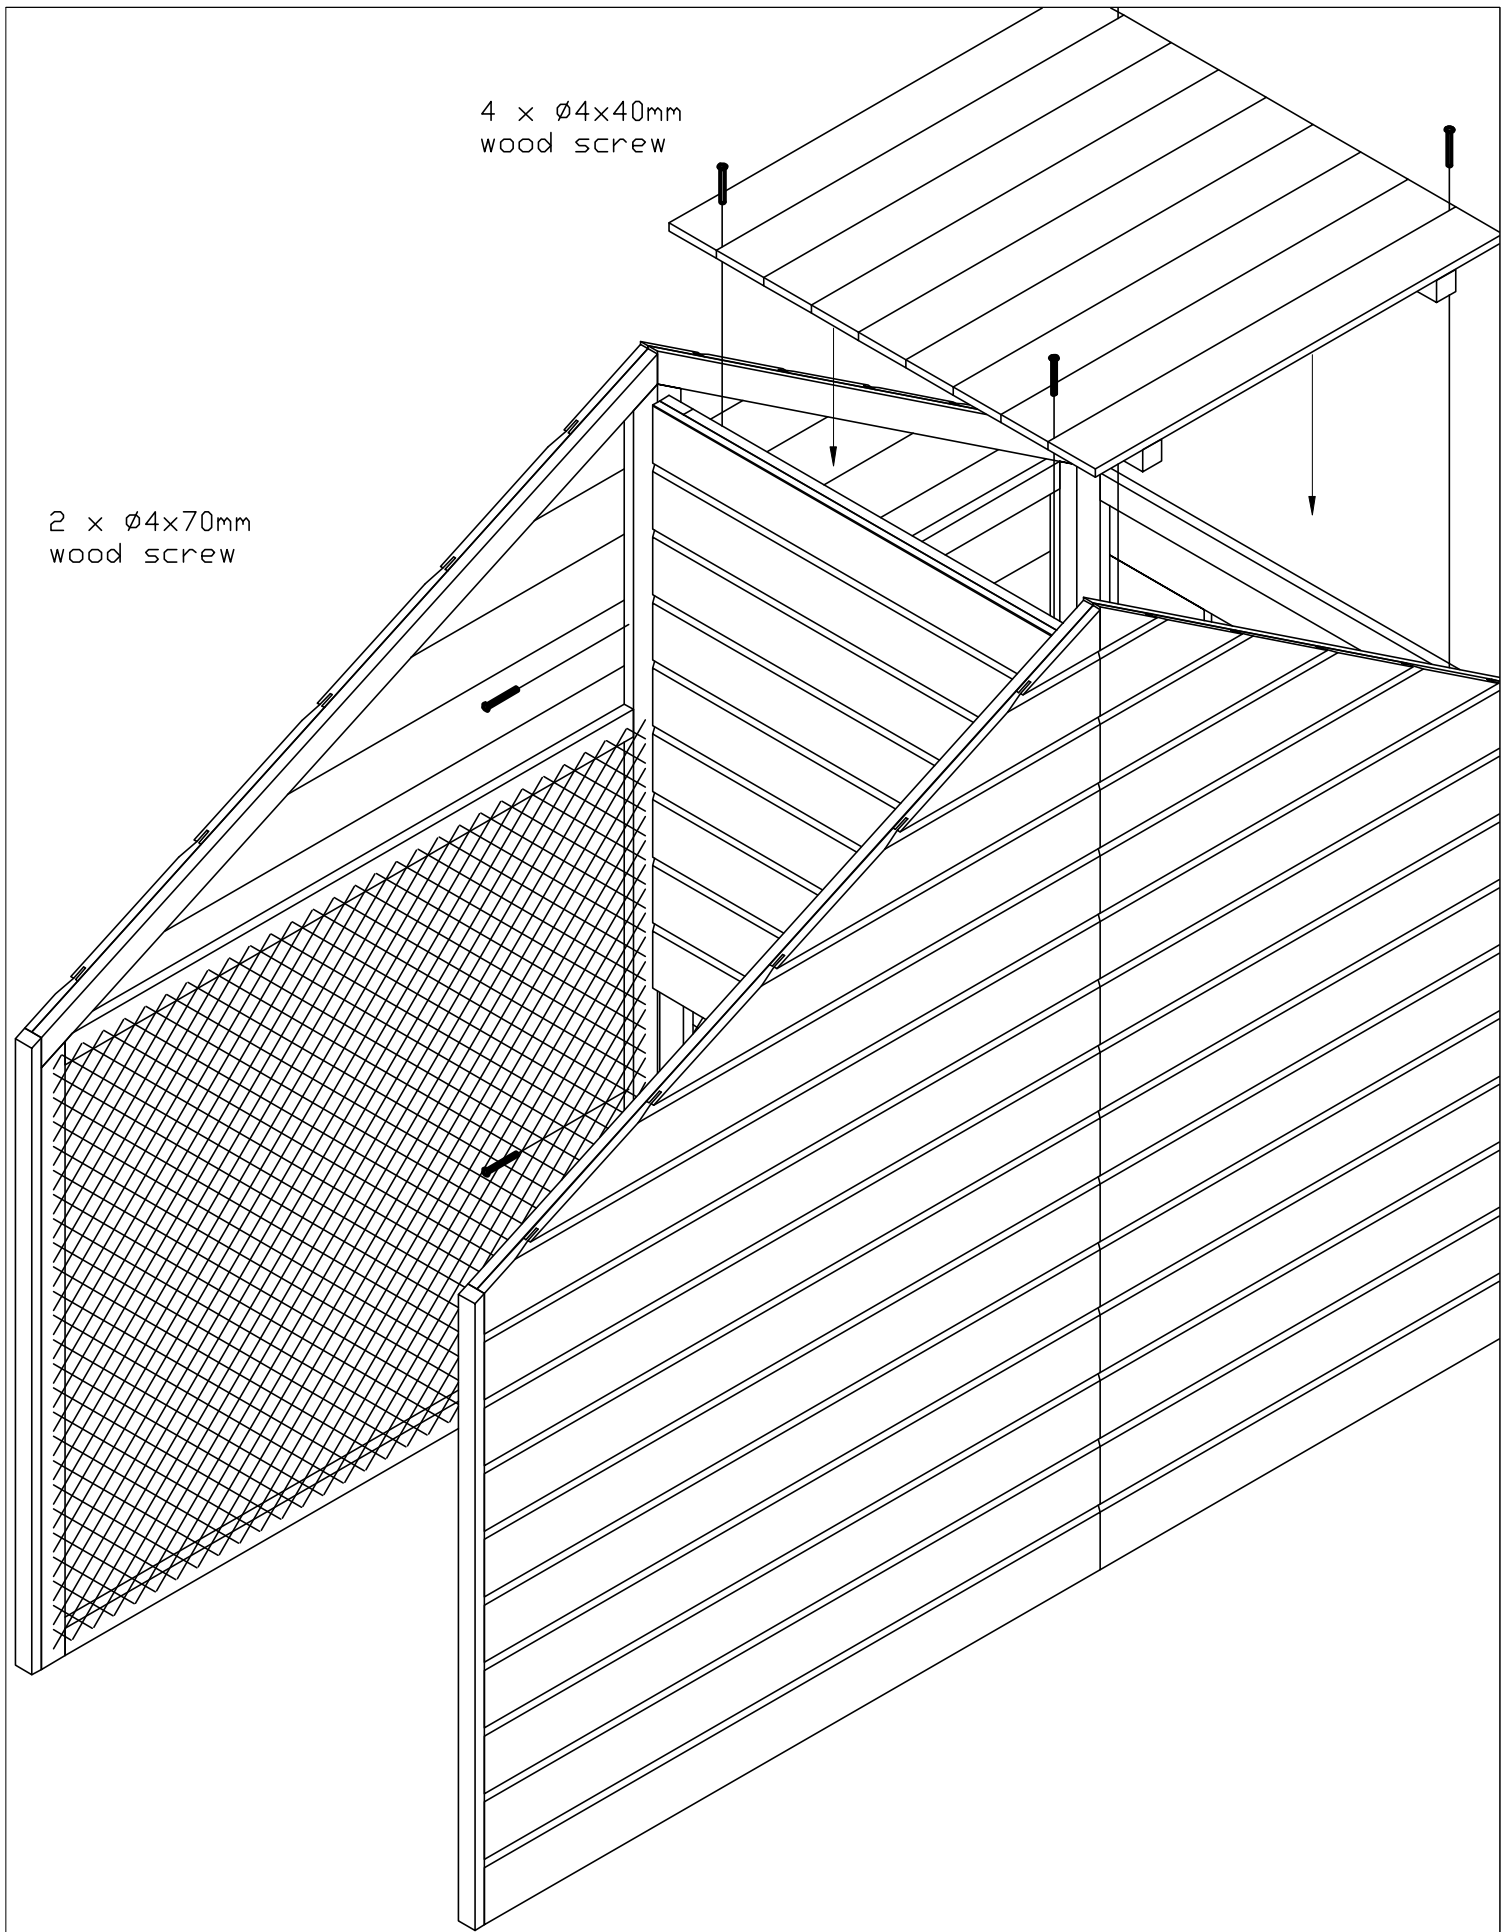

Article:

Kippenverblijf Barnevelder

Article nr:

26.0061

Last modified:

05.03.2011

Page:

5/11